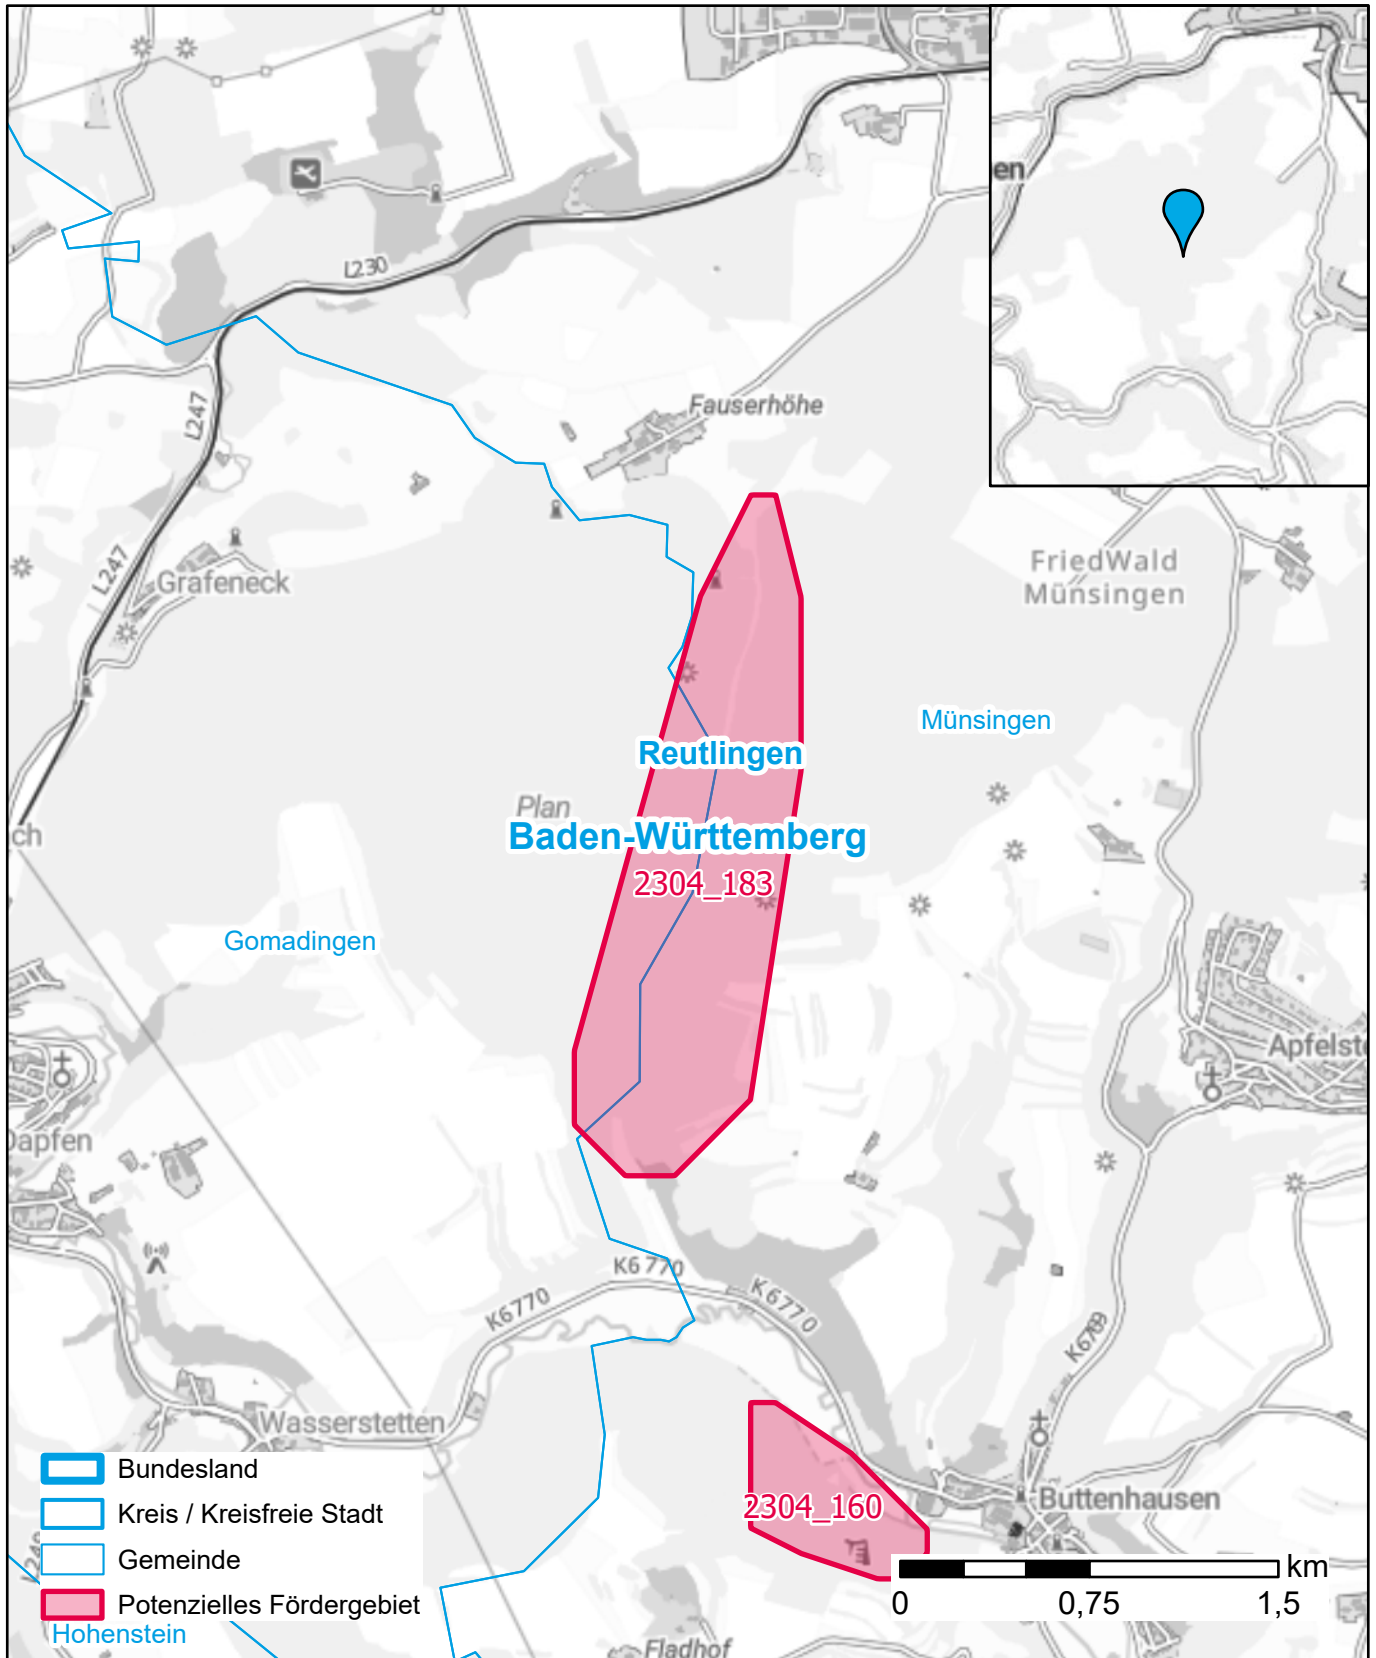

Markterkundungsverfahren zur Schließung weißer Flecken

Baden-Württemberg, Landkreis Reutlingen
Gebiets-ID: 2304_183

Darstellung: Planstand Dezember 2023
Datenbasis: MIG April/Mai 2023
Hintergrundkarte: © GeoBasis-DE / BKG (2022)