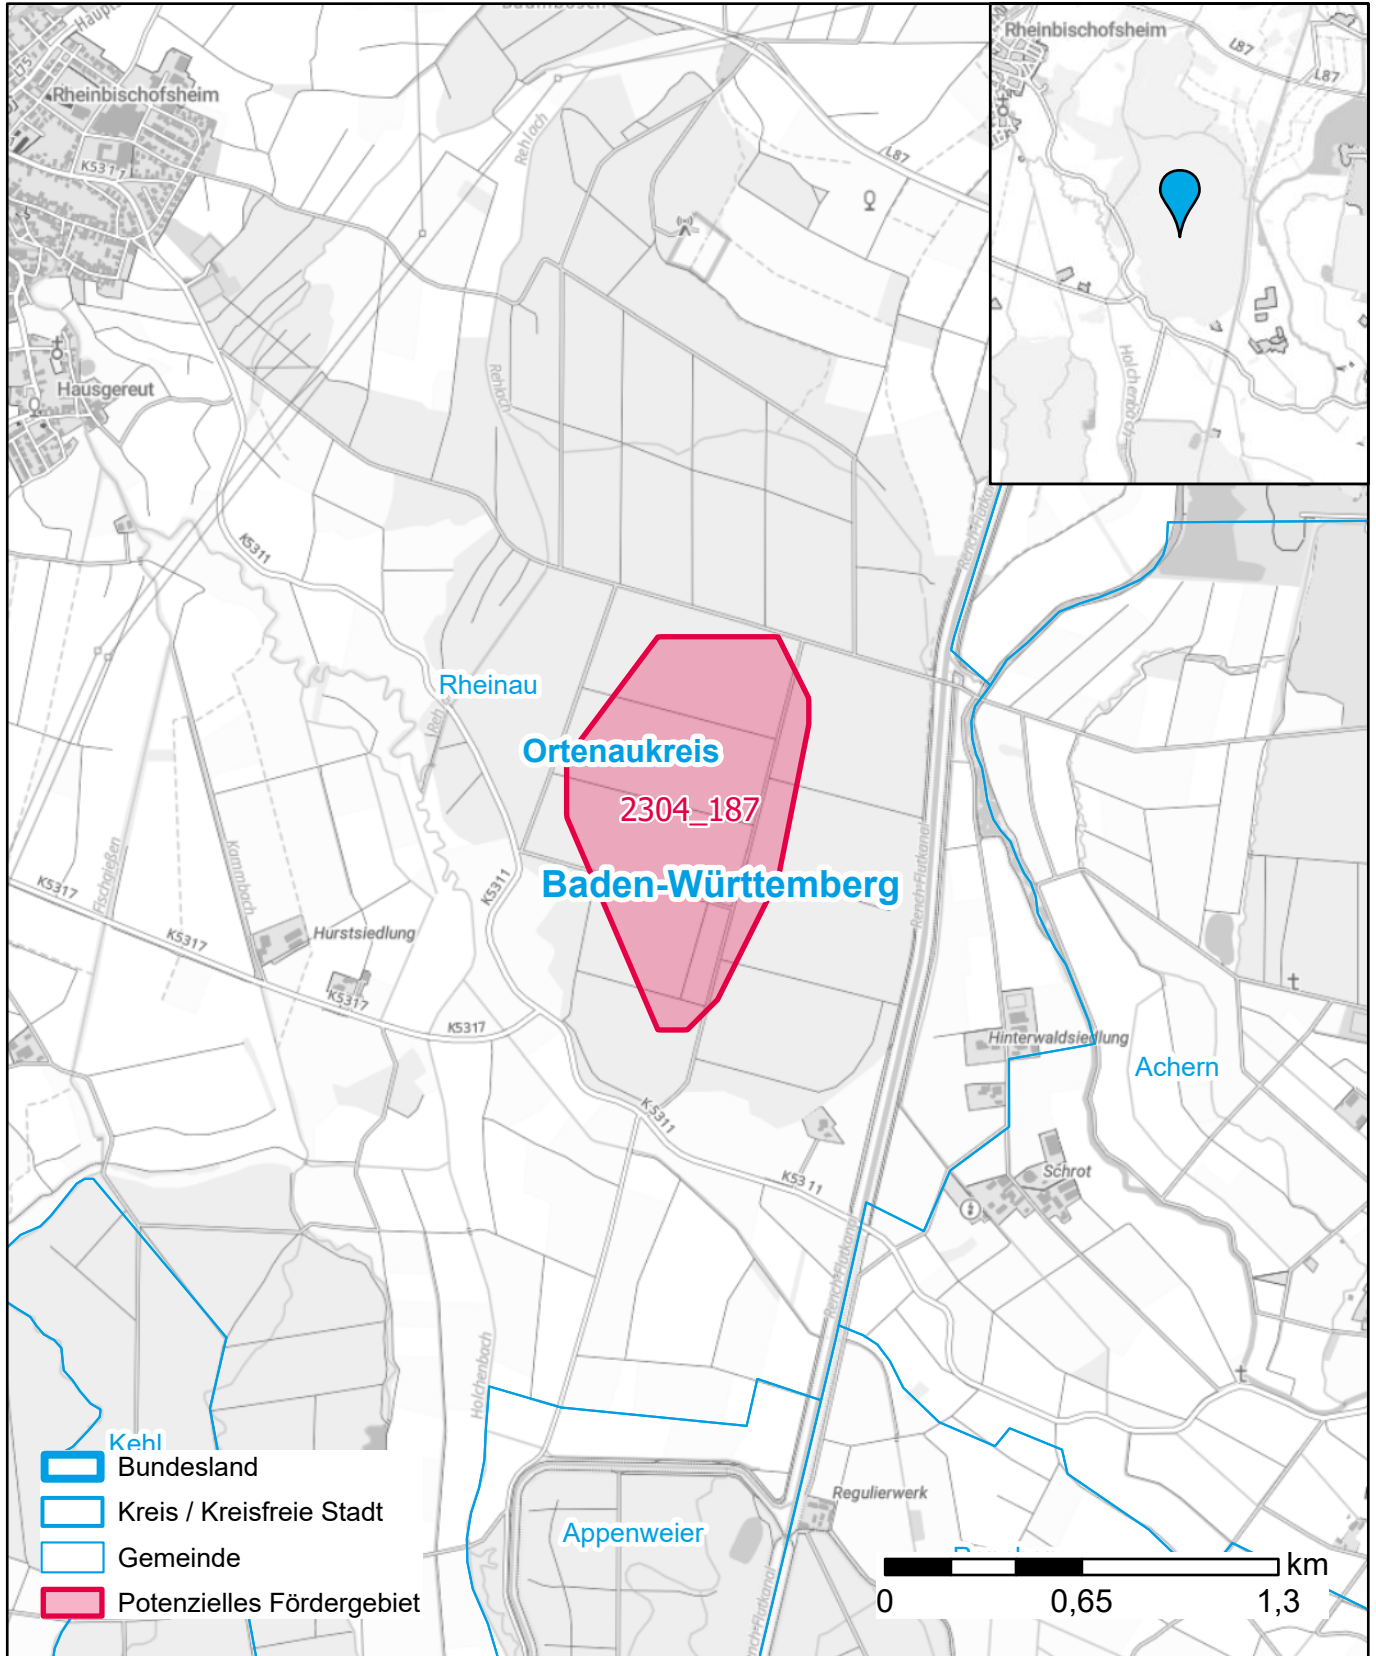

Markterkundungsverfahren zur Schließung weißer Flecken

Baden-Württemberg, Landkreis Ortenaukreis
Gebiets-ID: 2304_187

Darstellung: Planstand Dezember 2023
Datenbasis: MIG April/Mai 2023
Hintergrundkarte: © GeoBasis-DE / BKG (2022)