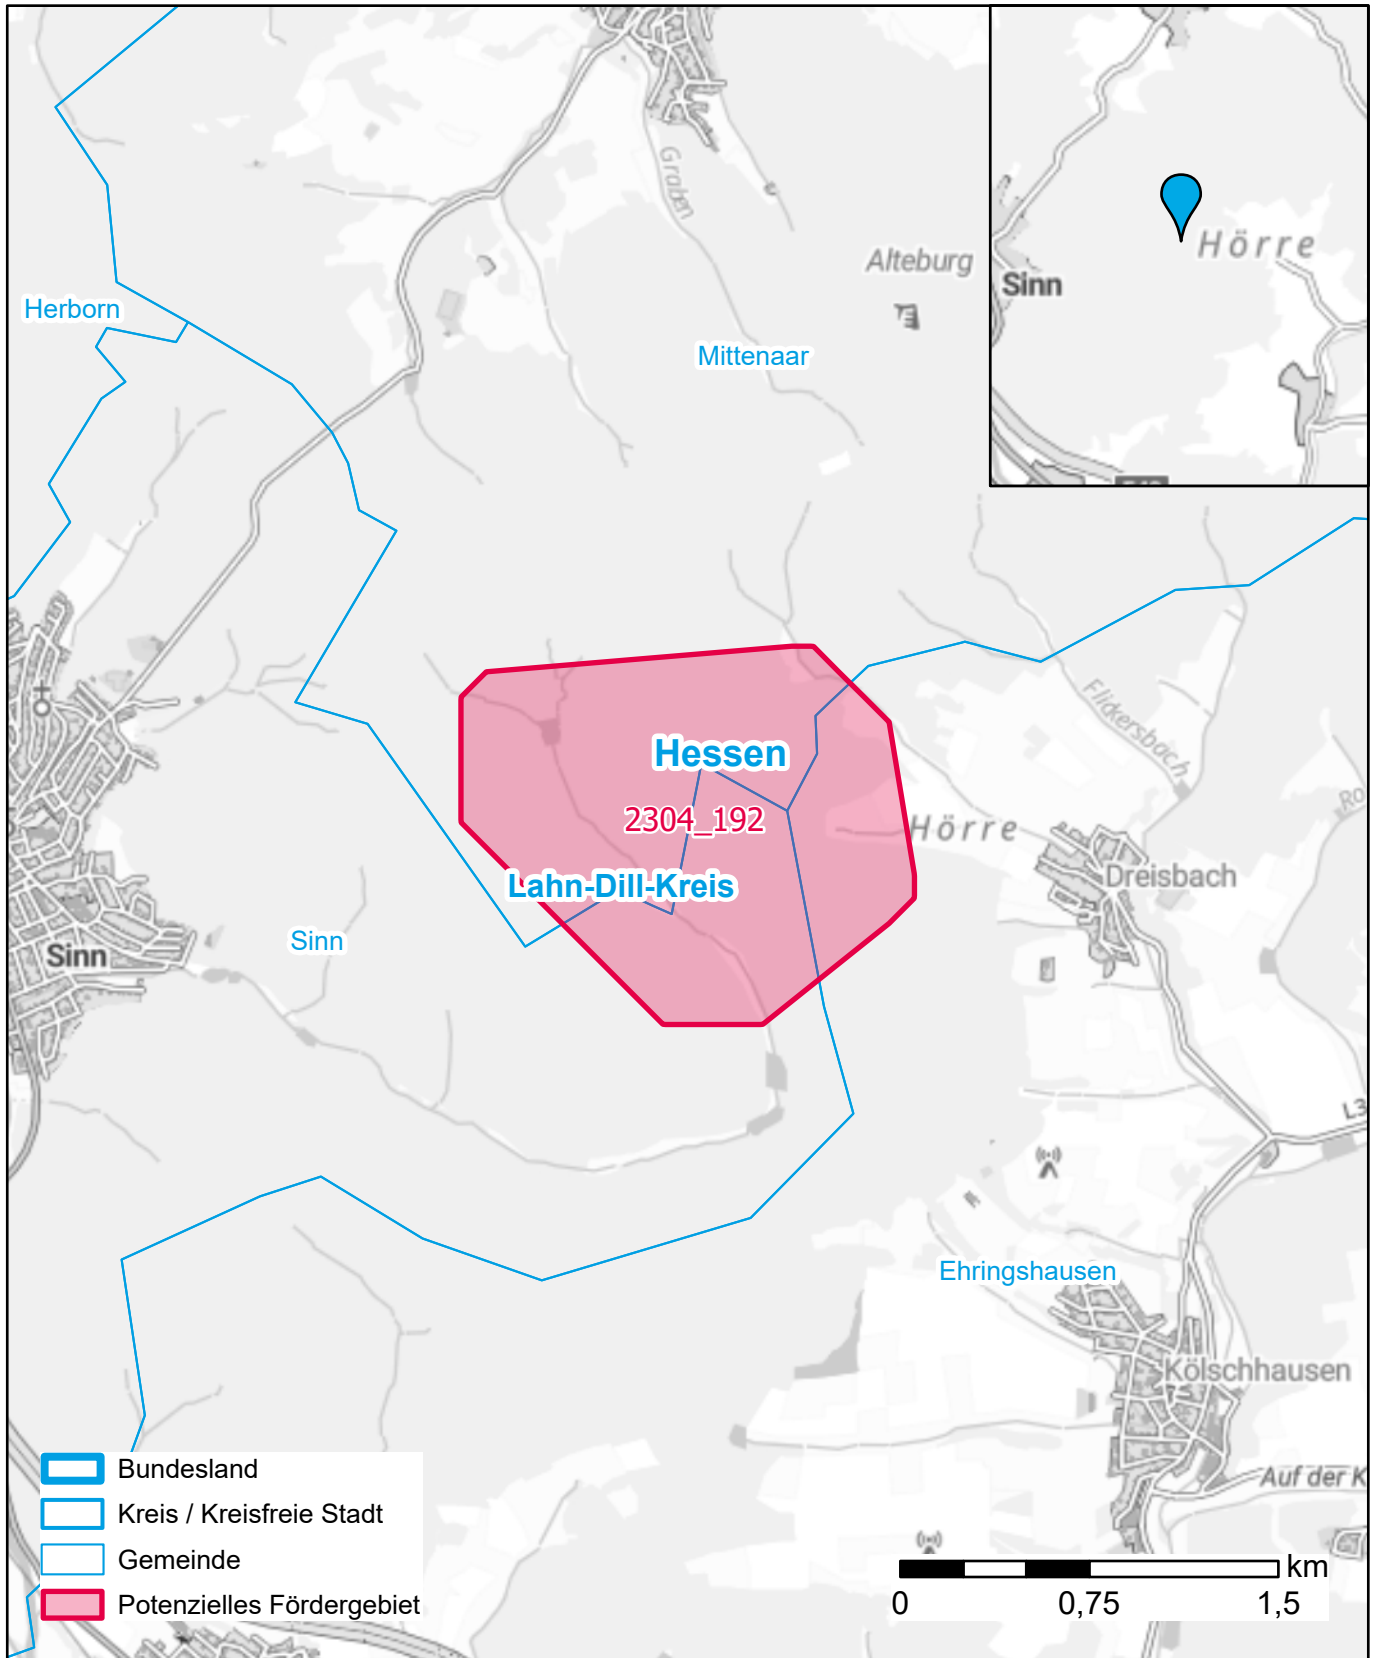

# Markterkundungsverfahren zur Schließung weißer Flecken

Hessen, Landkreis Lahn-Dill-Kreis  
Gebiets-ID: 2304\_192

Darstellung: Planstand Dezember 2023  
Datenbasis: MIG April/Mai 2023  
Hintergrundkarte: © GeoBasis-DE / BKG (2022)