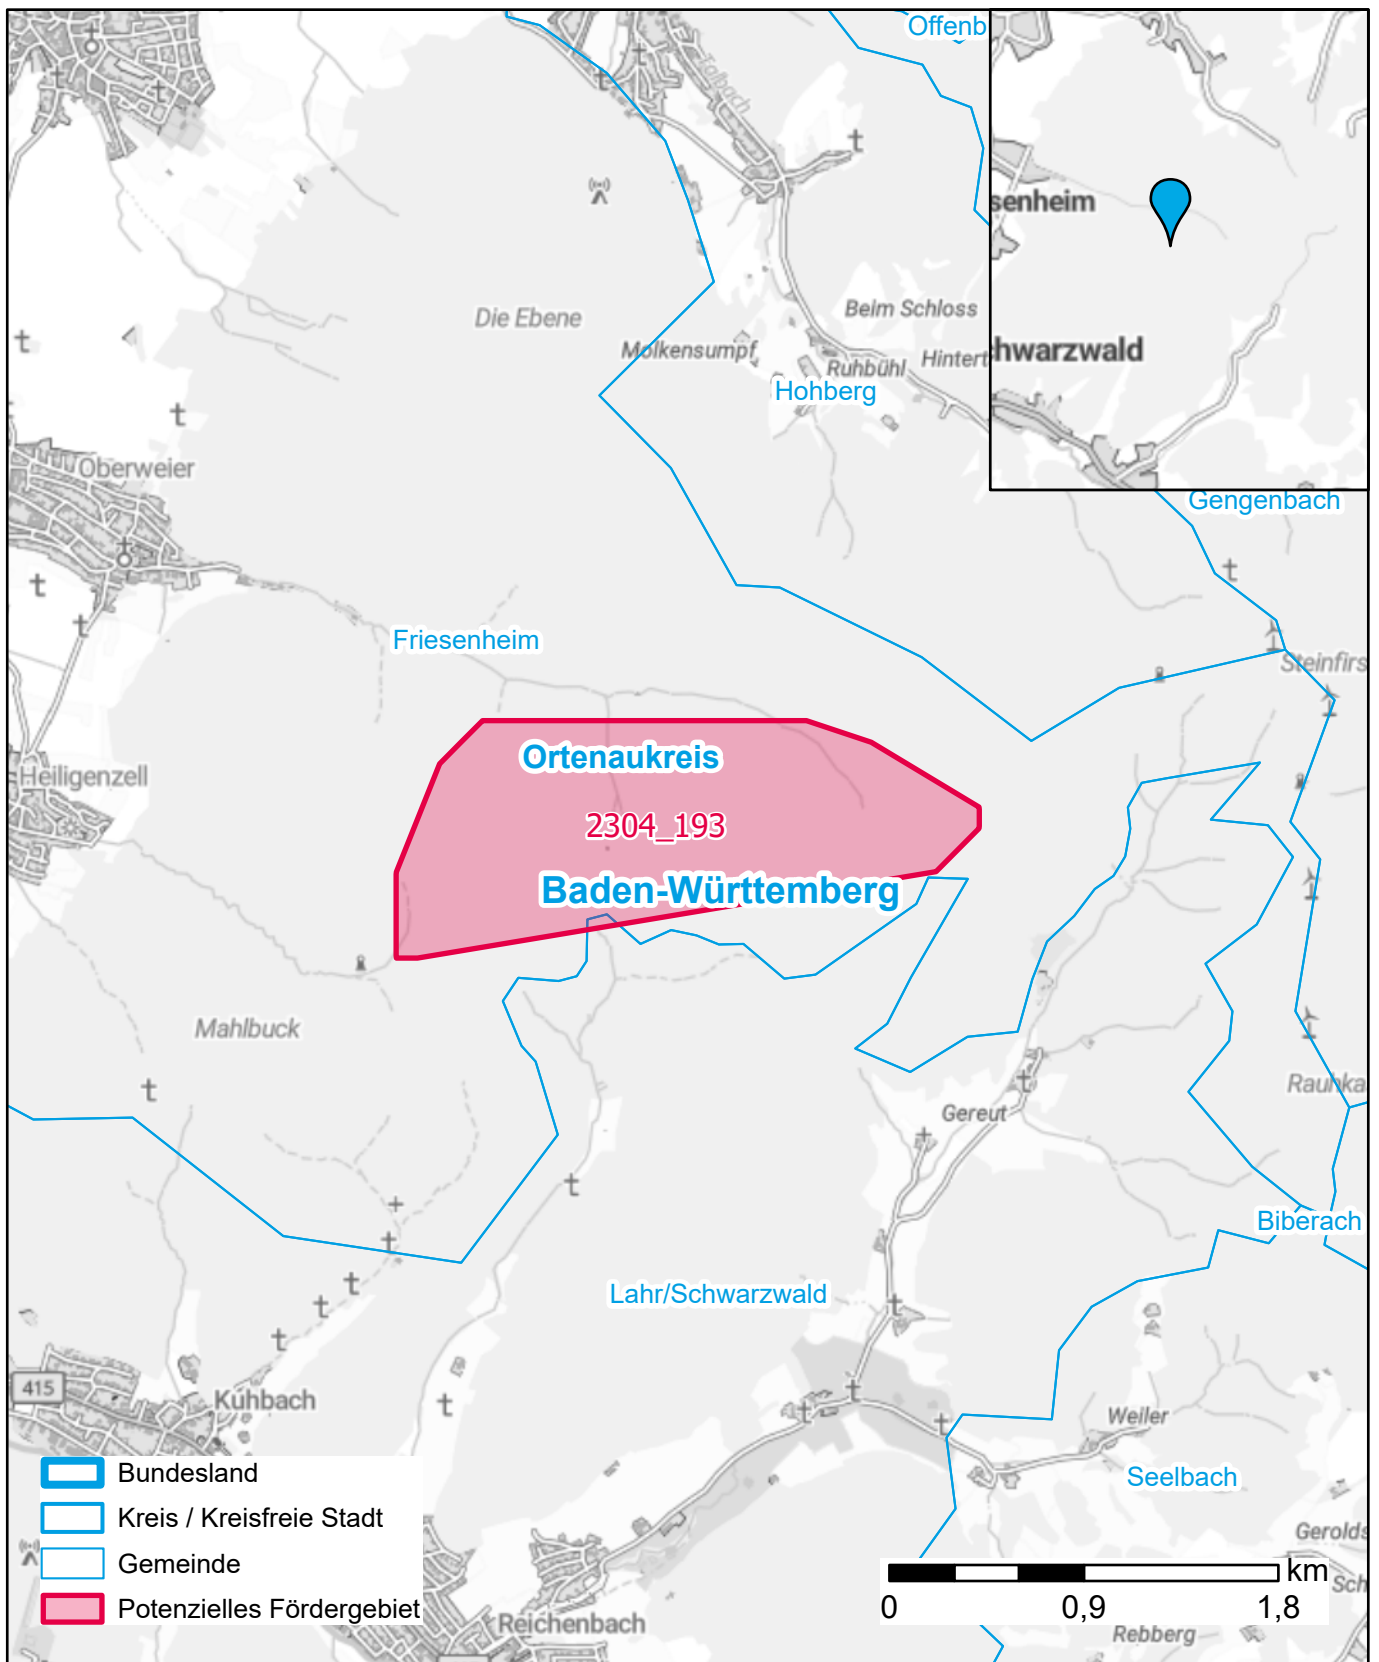

Markterkundungsverfahren zur Schließung weißer Flecken

Baden-Württemberg, Landkreis Ortenaukreis
Gebiets-ID: 2304_193

Darstellung: Planstand Dezember 2023
Datenbasis: MIG April/Mai 2023
Hintergrundkarte: © GeoBasis-DE / BKG (2022)