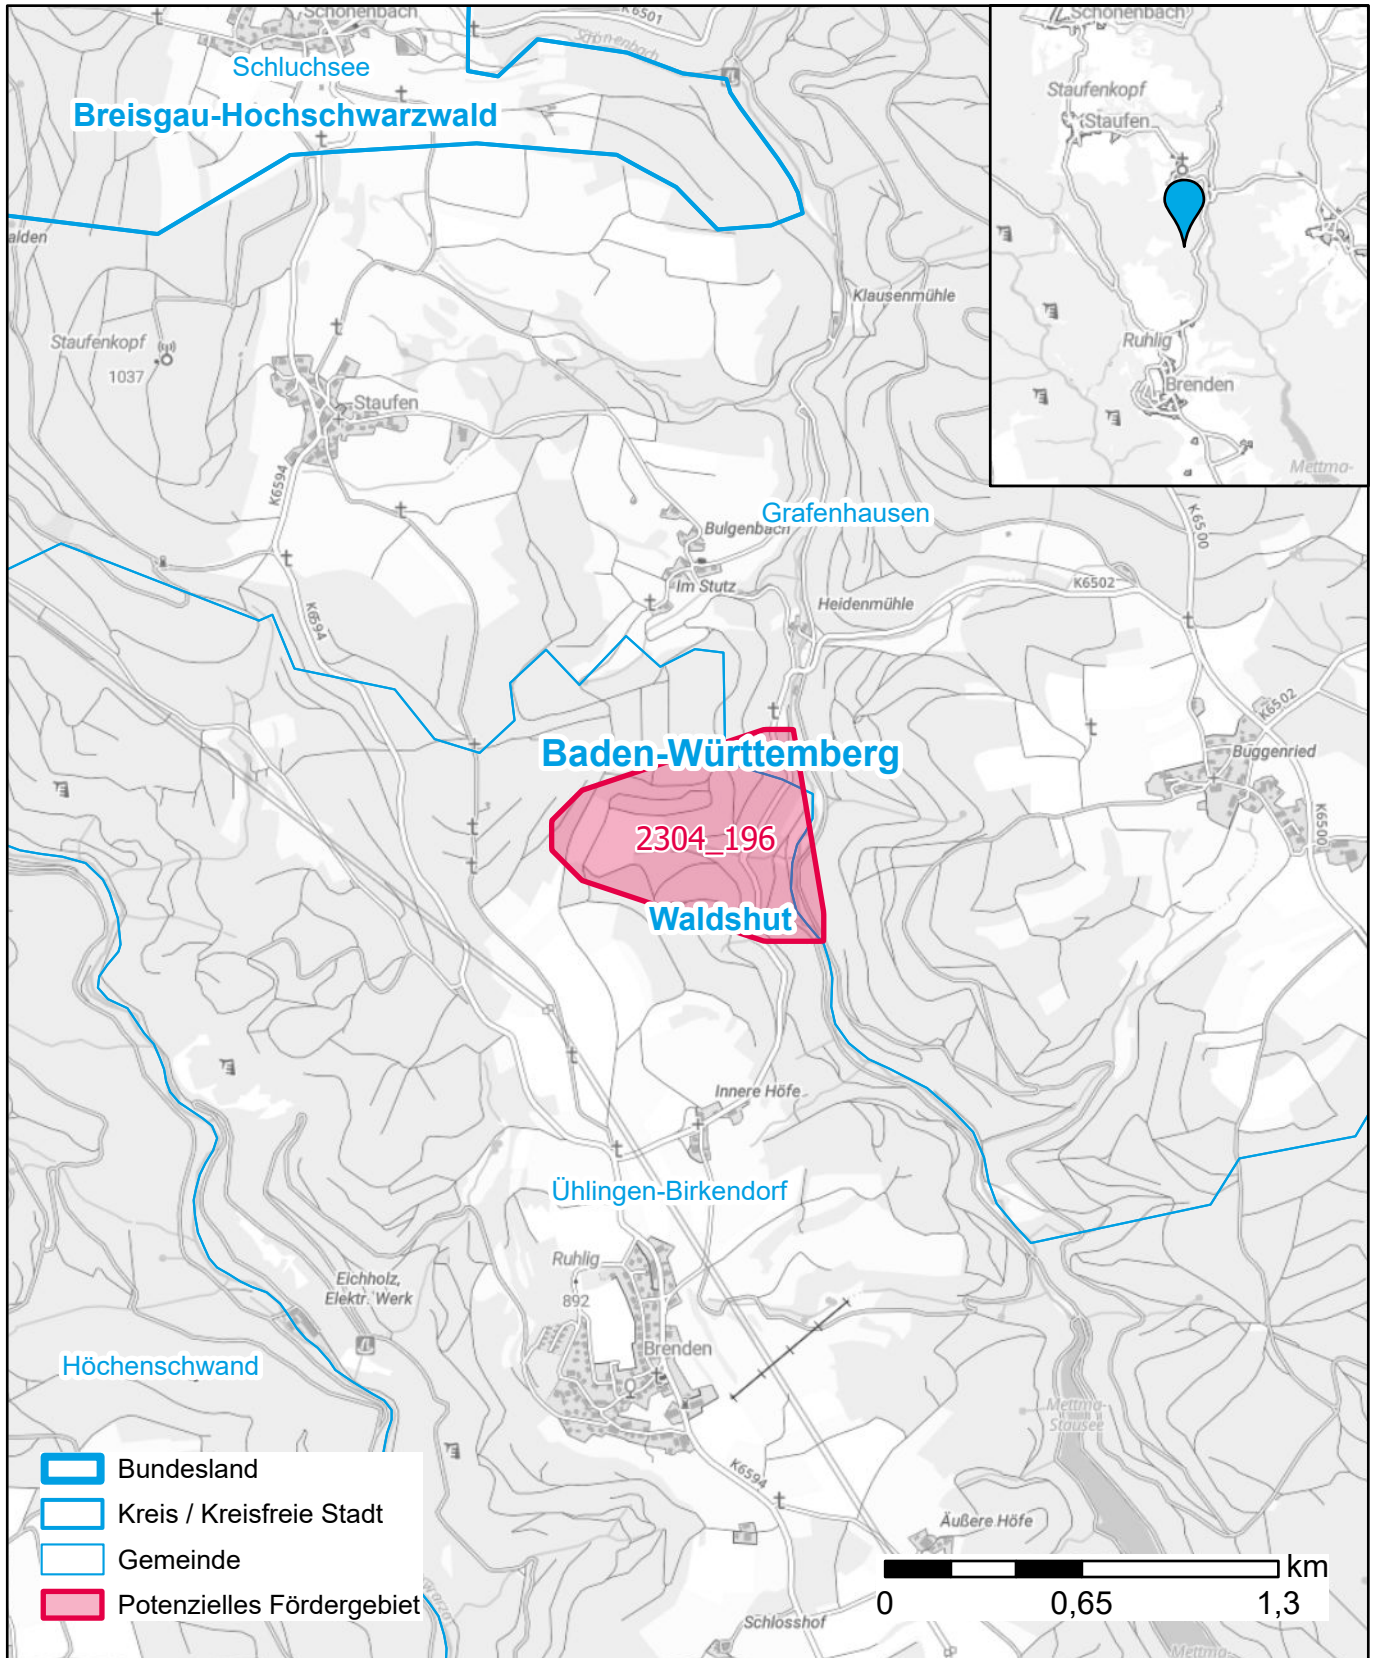

Markterkundungsverfahren zur Schließung weißer Flecken

Baden-Württemberg, Landkreis Waldshut
Gebiets-ID: 2304_196

Darstellung: Planstand Dezember 2023
Datenbasis: MIG April/Mai 2023
Hintergrundkarte: © GeoBasis-DE / BKG (2022)