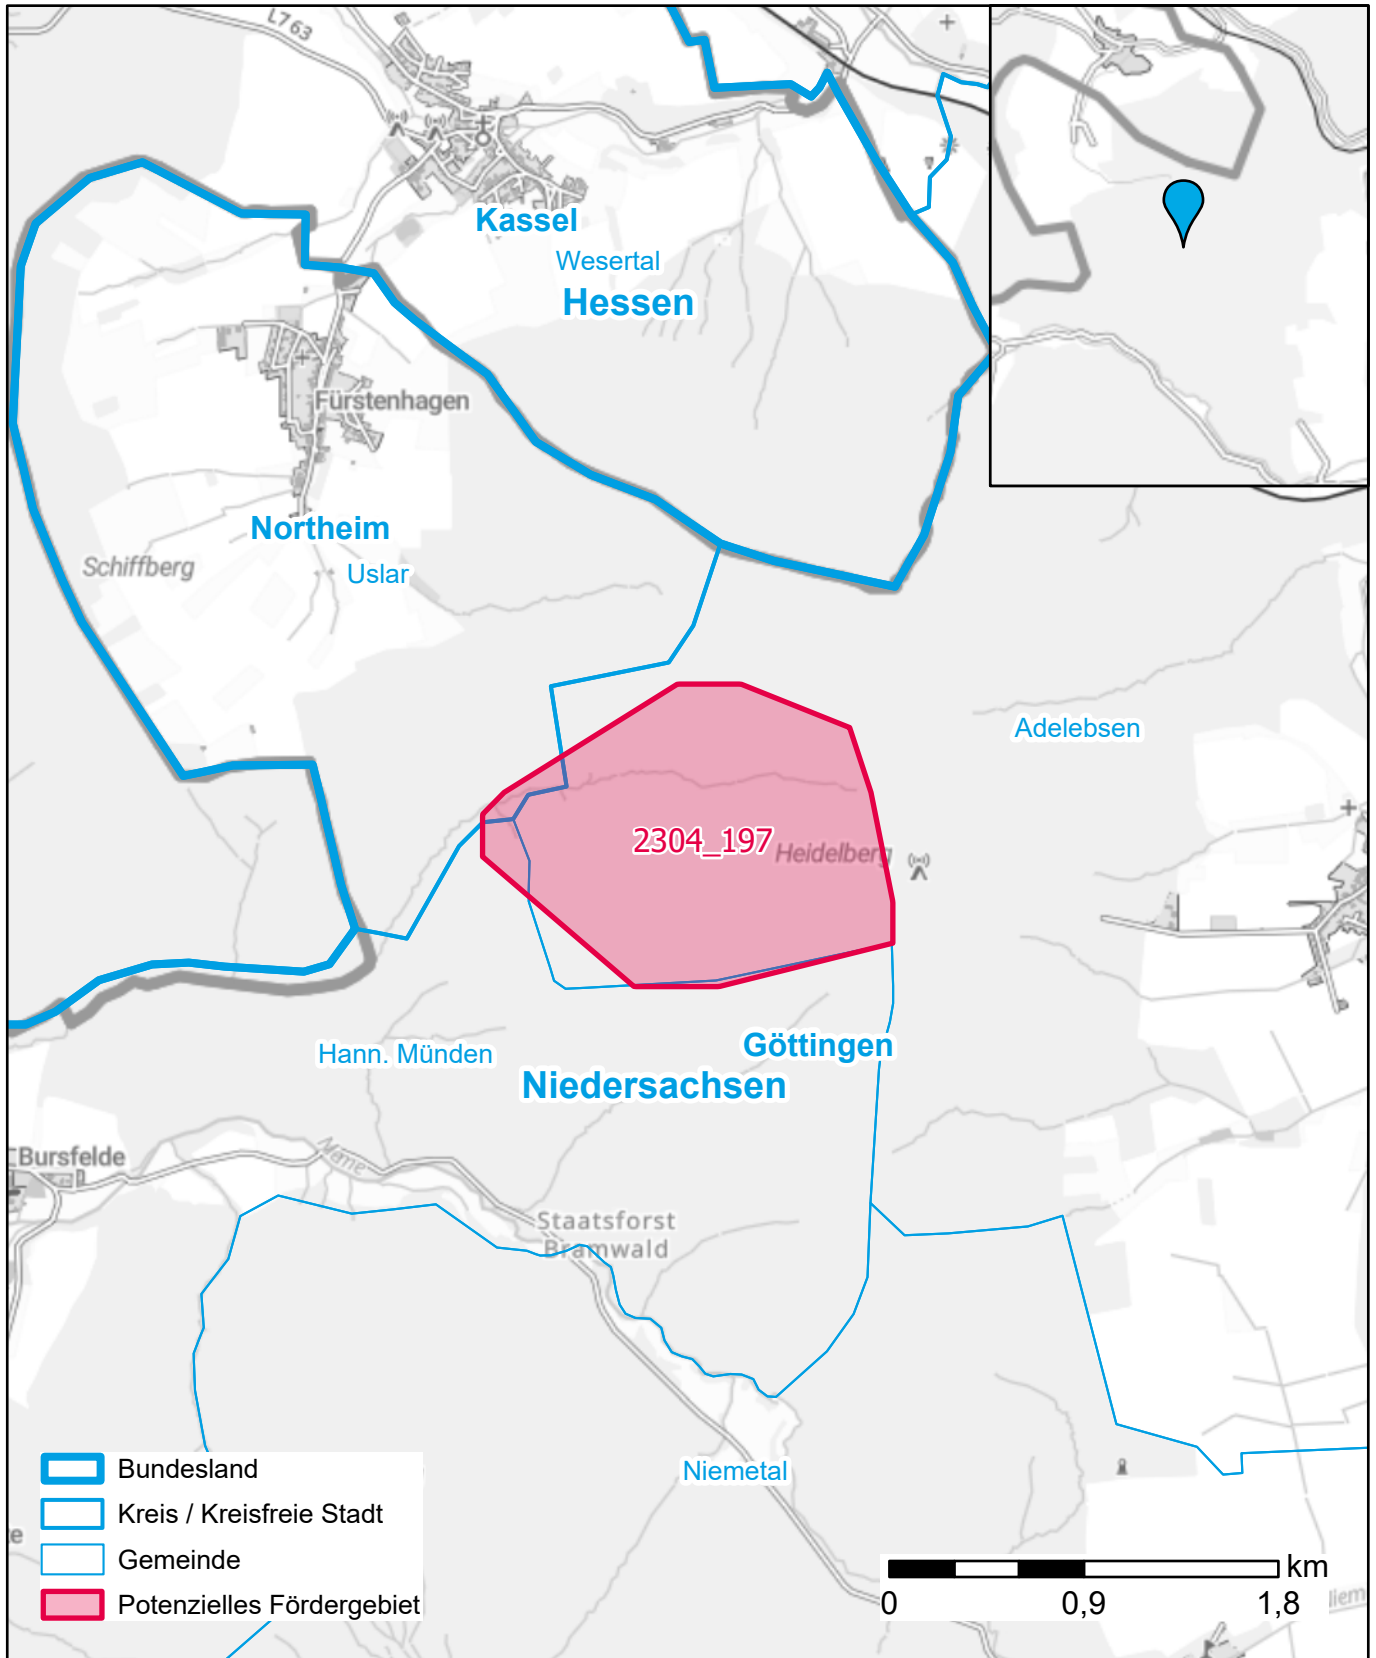

# Markterkundungsverfahren zur Schließung weißer Flecken

Niedersachsen, Landkreis Northeim, Landkreis Göttingen  
Gebiets-ID: 2304\_197

Darstellung: Planstand Dezember 2023  
Datenbasis: MIG April/Mai 2023  
Hintergrundkarte: © GeoBasis-DE / BKG (2022)