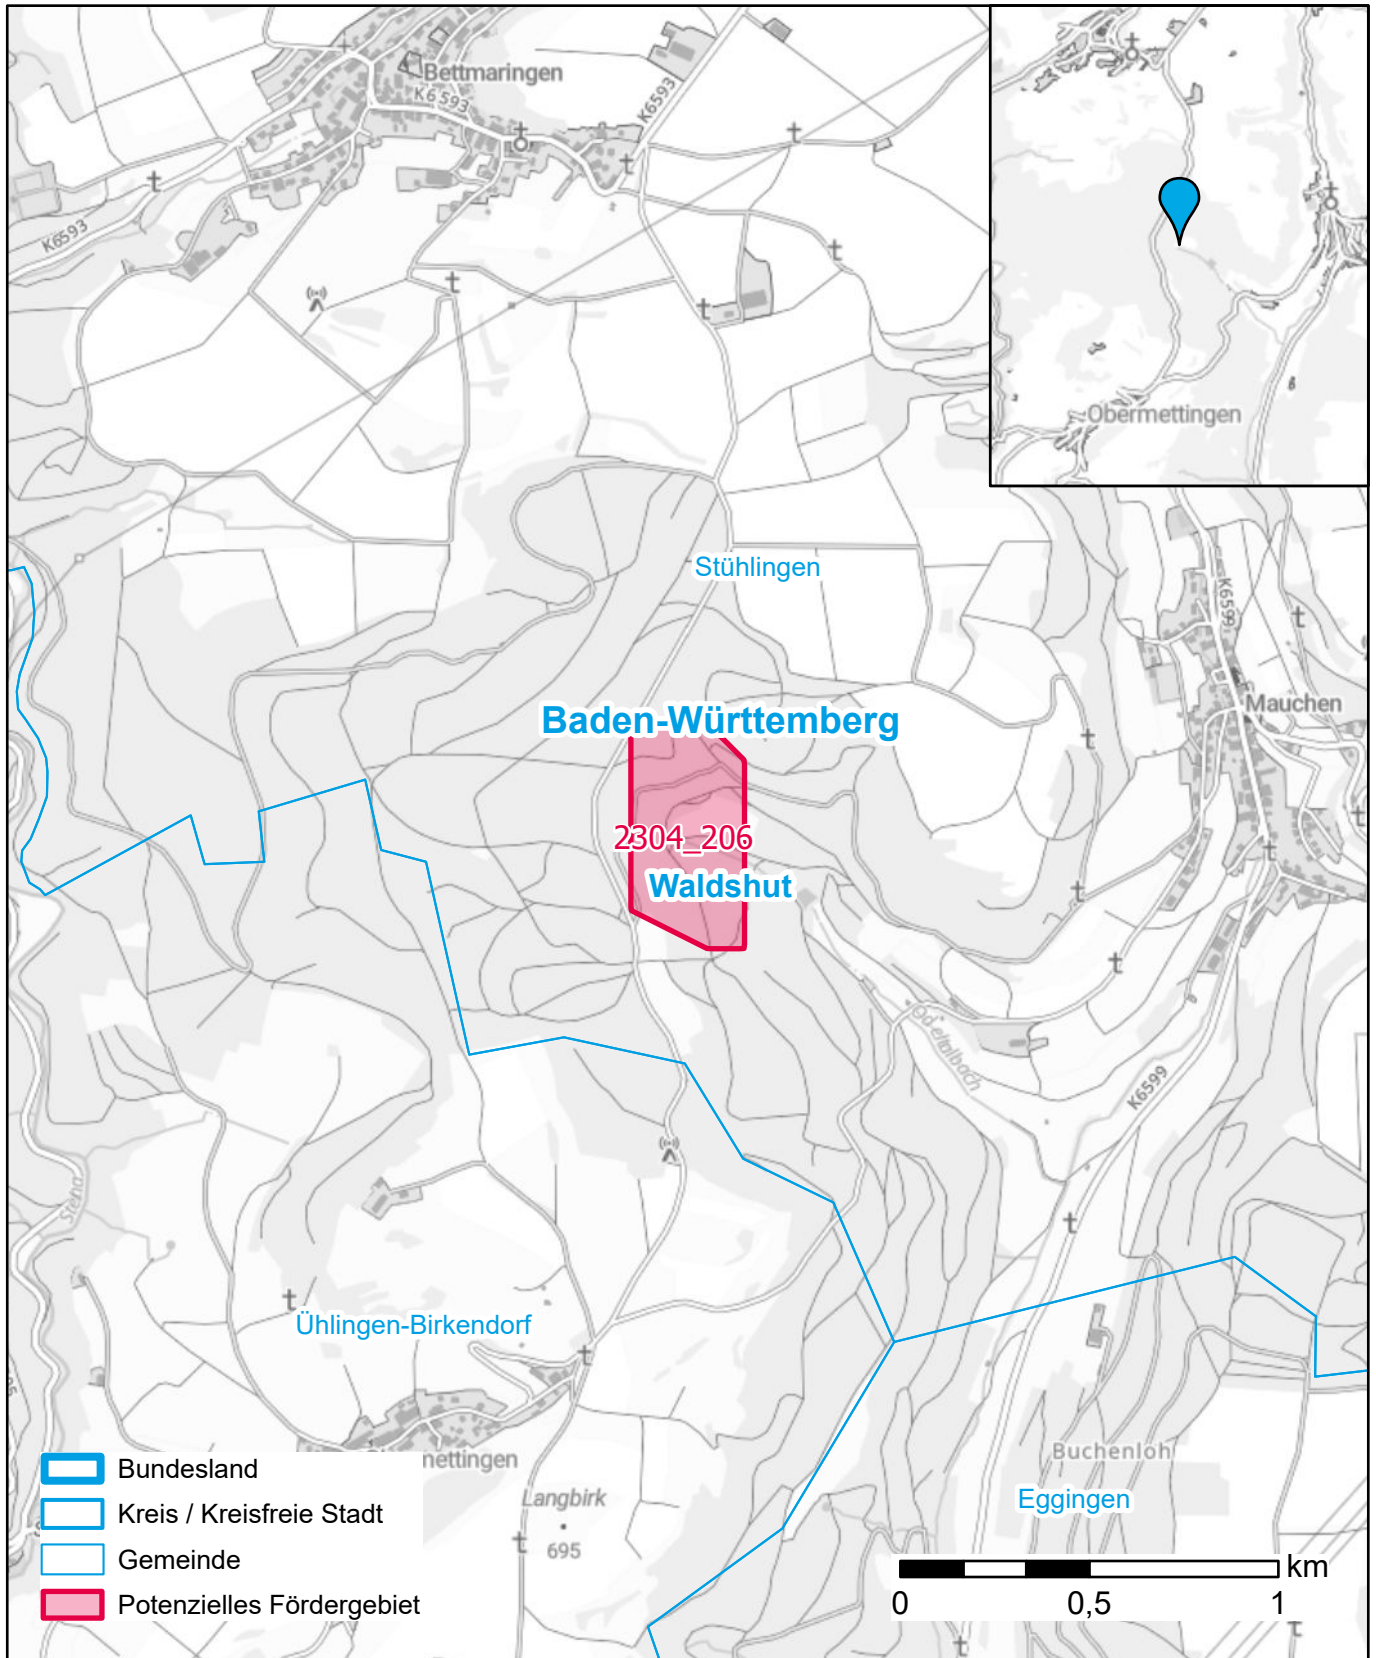

Markterkundungsverfahren zur Schließung weißer Flecken

Baden-Württemberg, Landkreis Waldshut
Gebiets-ID: 2304_206

Darstellung: Planstand Dezember 2023
Datenbasis: MIG April/Mai 2023
Hintergrundkarte: © GeoBasis-DE / BKG (2022)