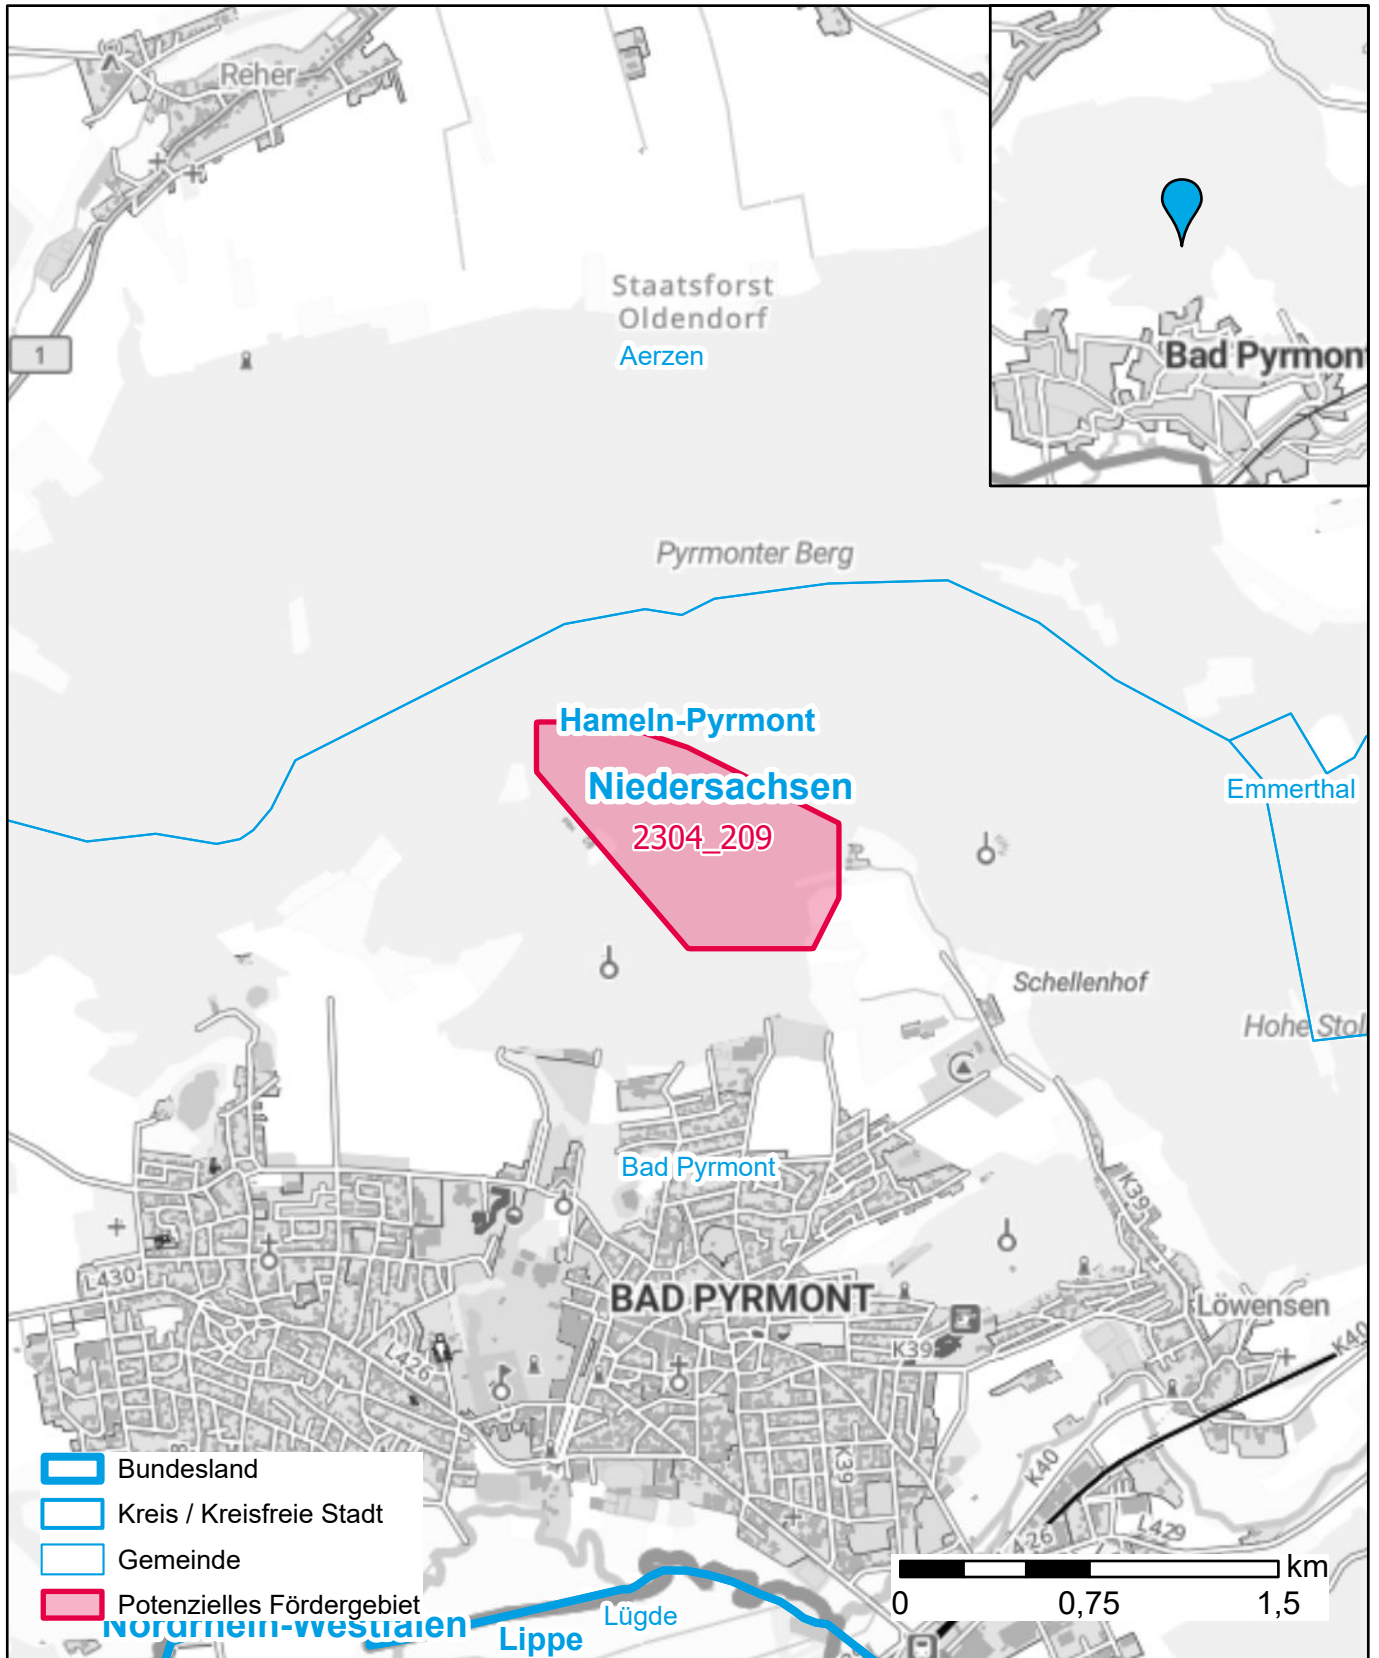

# Markterkundungsverfahren zur Schließung weißer Flecken

Niedersachsen, Landkreis Hameln-Pyrmont  
Gebiets-ID: 2304\_209

Darstellung: Planstand Dezember 2023  
Datenbasis: MIG April/Mai 2023  
Hintergrundkarte: © GeoBasis-DE / BKG (2022)