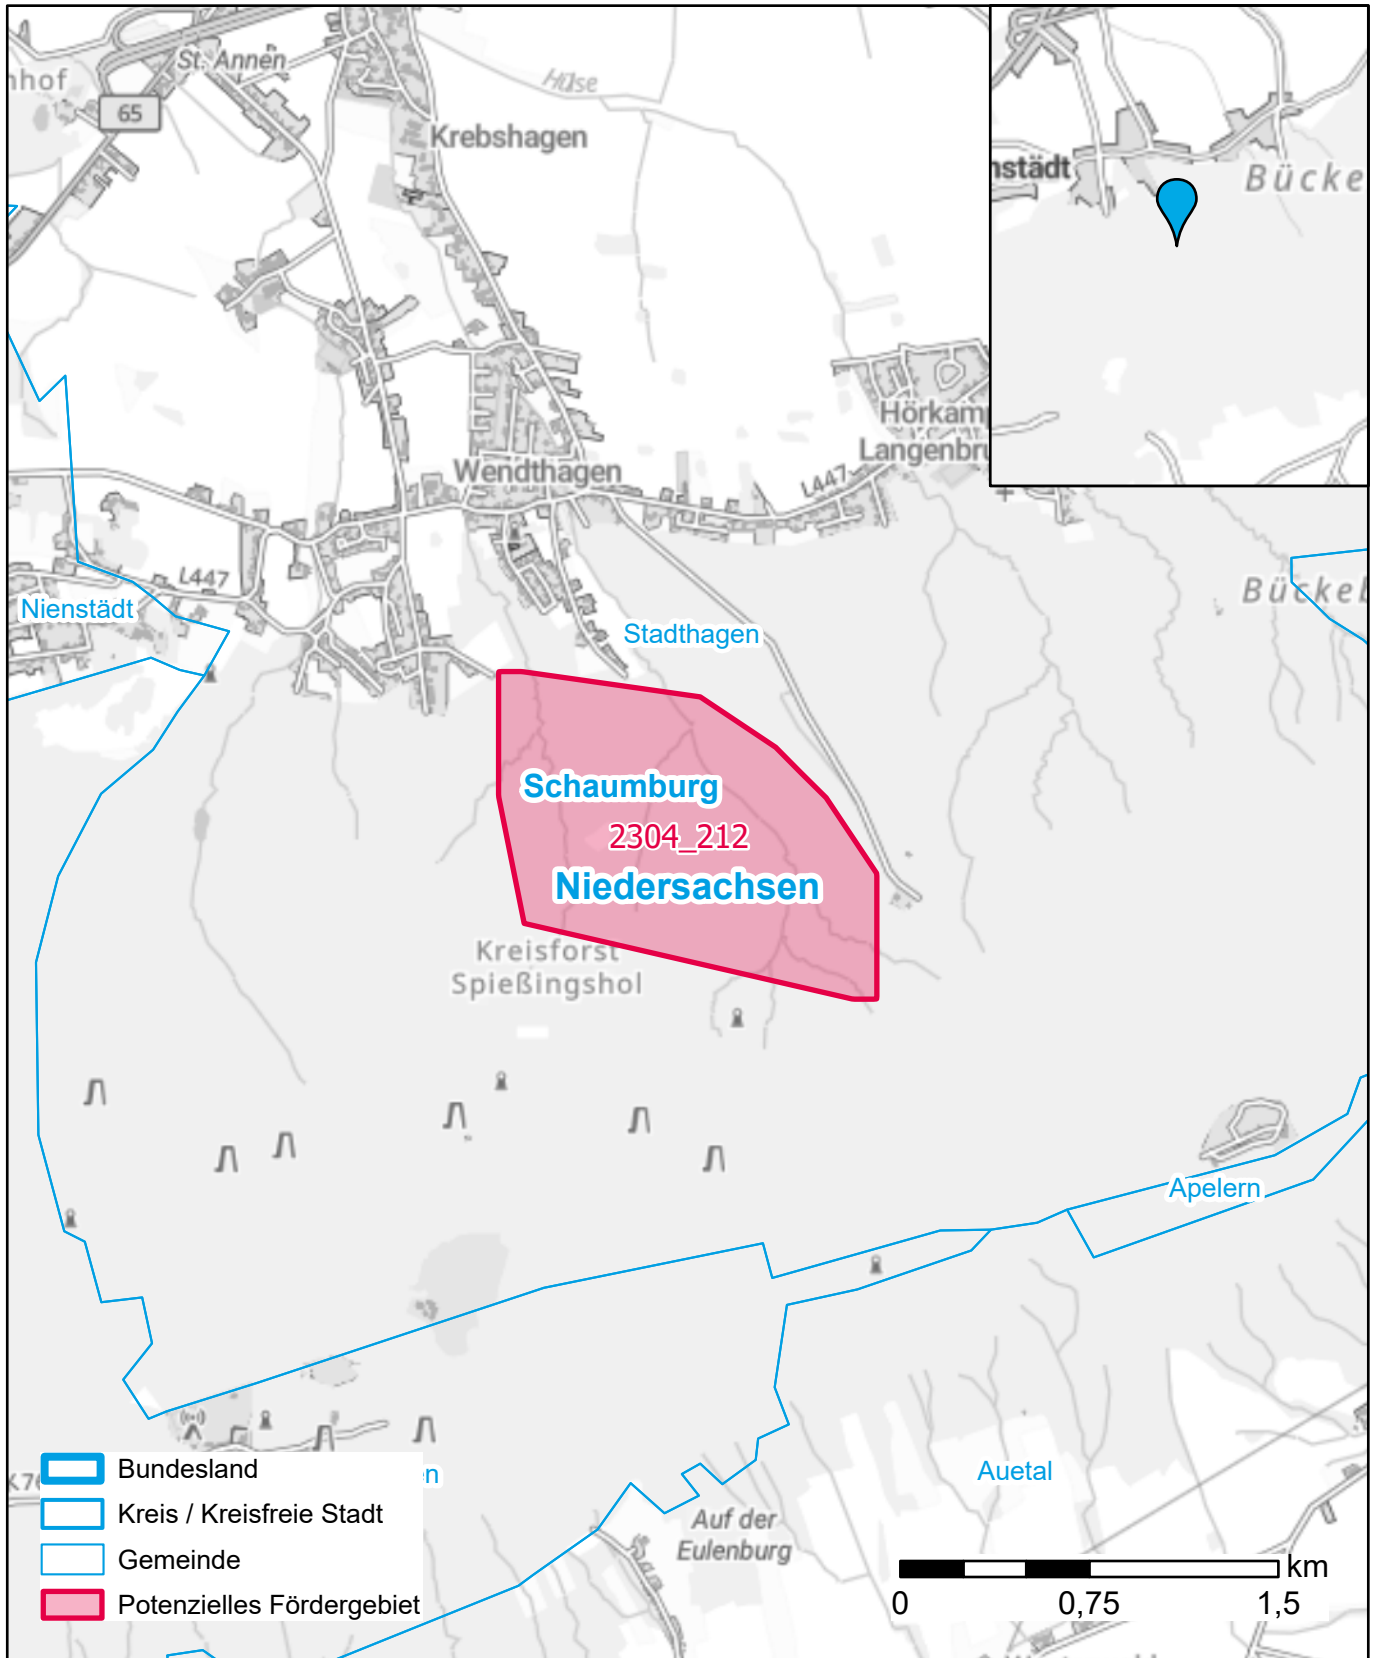

# Markterkundungsverfahren zur Schließung weißer Flecken

Niedersachsen, Landkreis Schaumburg

Gebiets-ID: 2304\_212

Darstellung: Planstand Dezember 2023

Datenbasis: MIG April/Mai 2023

Hintergrundkarte: © GeoBasis-DE / BKG (2022)