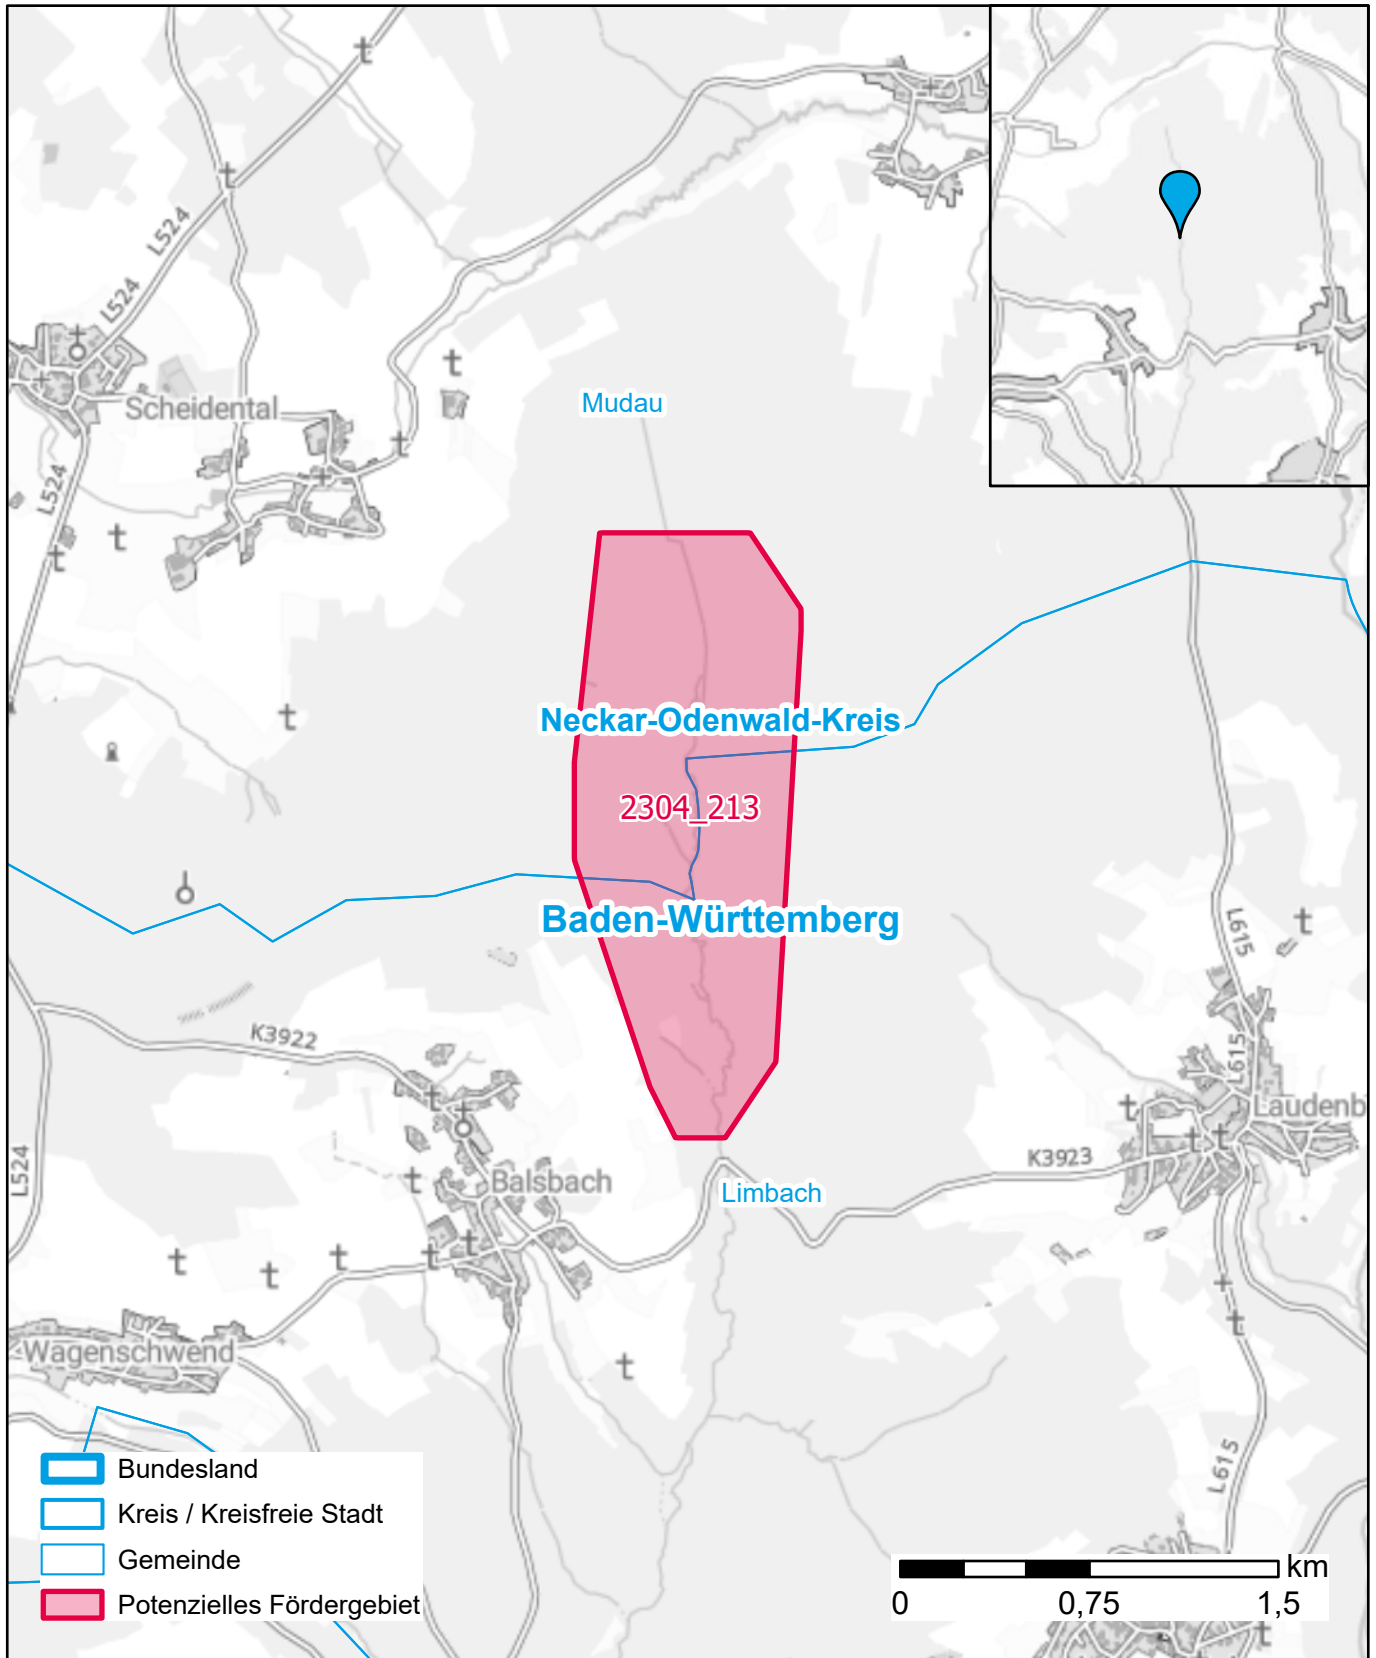

Markterkundungsverfahren zur Schließung weißer Flecken

Baden-Württemberg, Landkreis Neckar-Odenwald-Kreis

Gebiets-ID: 2304_213

Darstellung: Planstand Dezember 2023

Datenbasis: MIG April/Mai 2023

Hintergrundkarte: © GeoBasis-DE / BKG (2022)