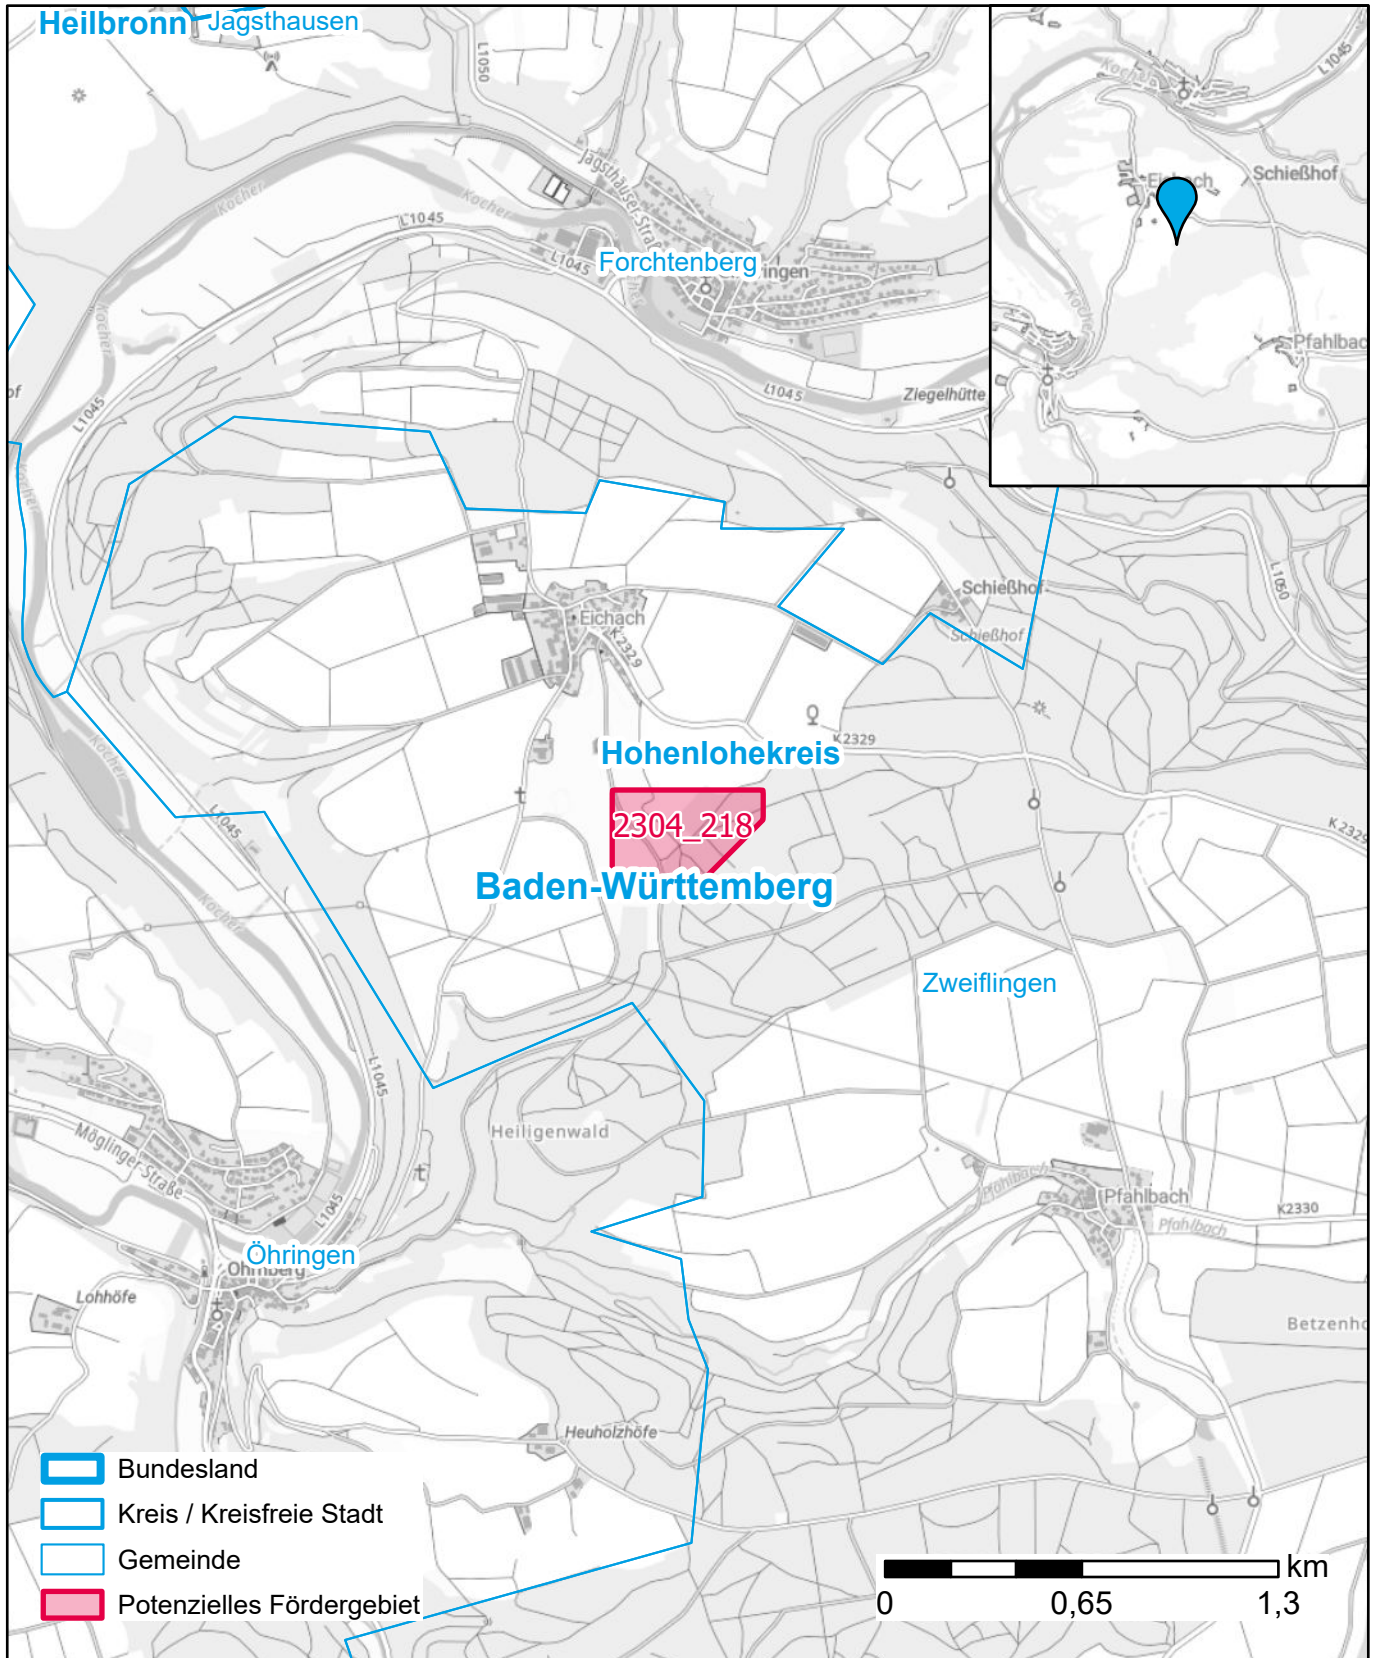

# Markterkundungsverfahren zur Schließung weißer Flecken

Baden-Württemberg, Landkreis Hohenlohekreis

Gebiets-ID: 2304\_218

Darstellung: Planstand Dezember 2023

Datenbasis: MIG April/Mai 2023

Hintergrundkarte: © GeoBasis-DE / BKG (2022)