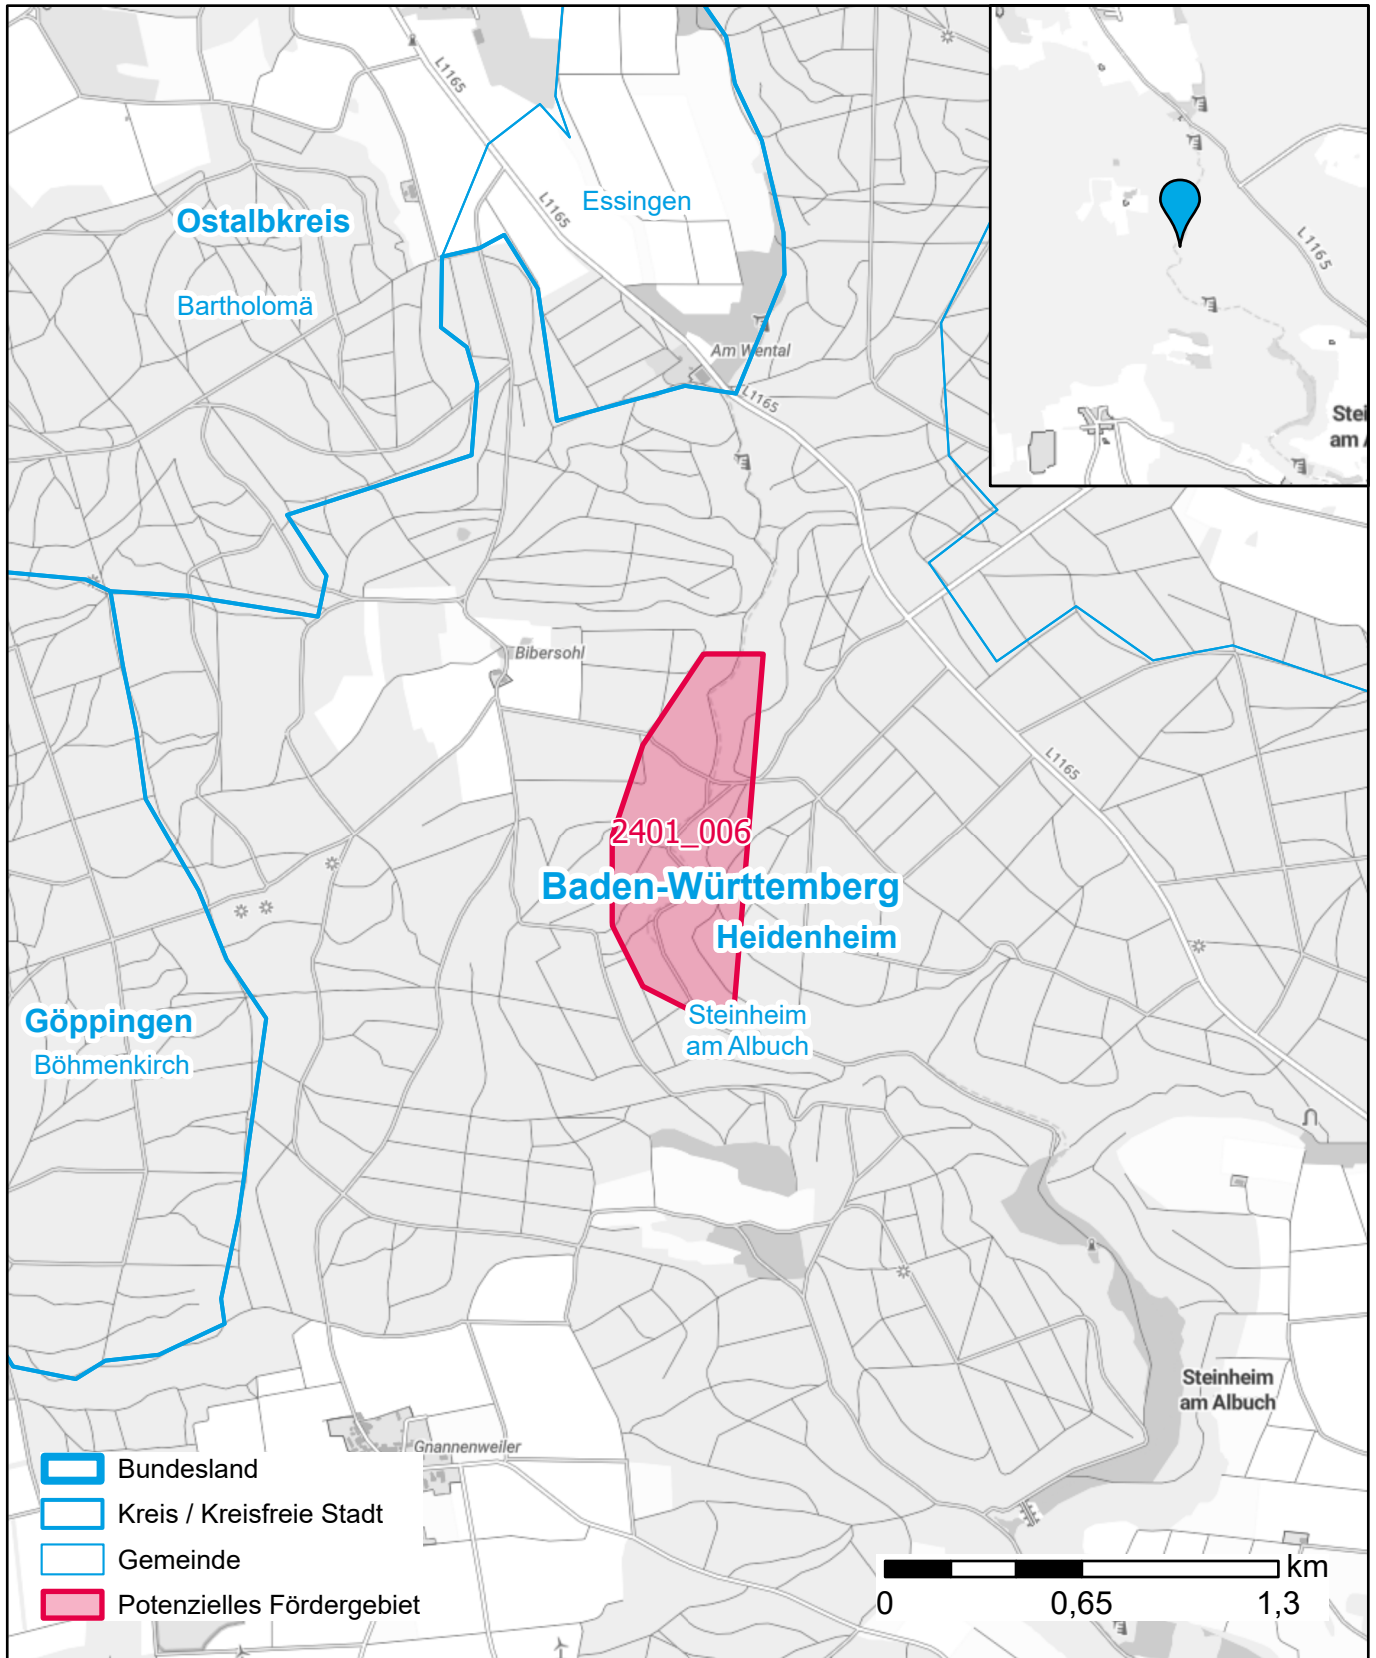

Markterkundungsverfahren zur Schließung weißer Flecken

Baden-Württemberg, Landkreis Heidenheim
Gebiets-ID: 2401_006

Darstellung: Planstand März 2024
Datenbasis: MIG Januar 2024
Hintergrundkarte: © GeoBasis-DE / BKG (2022)