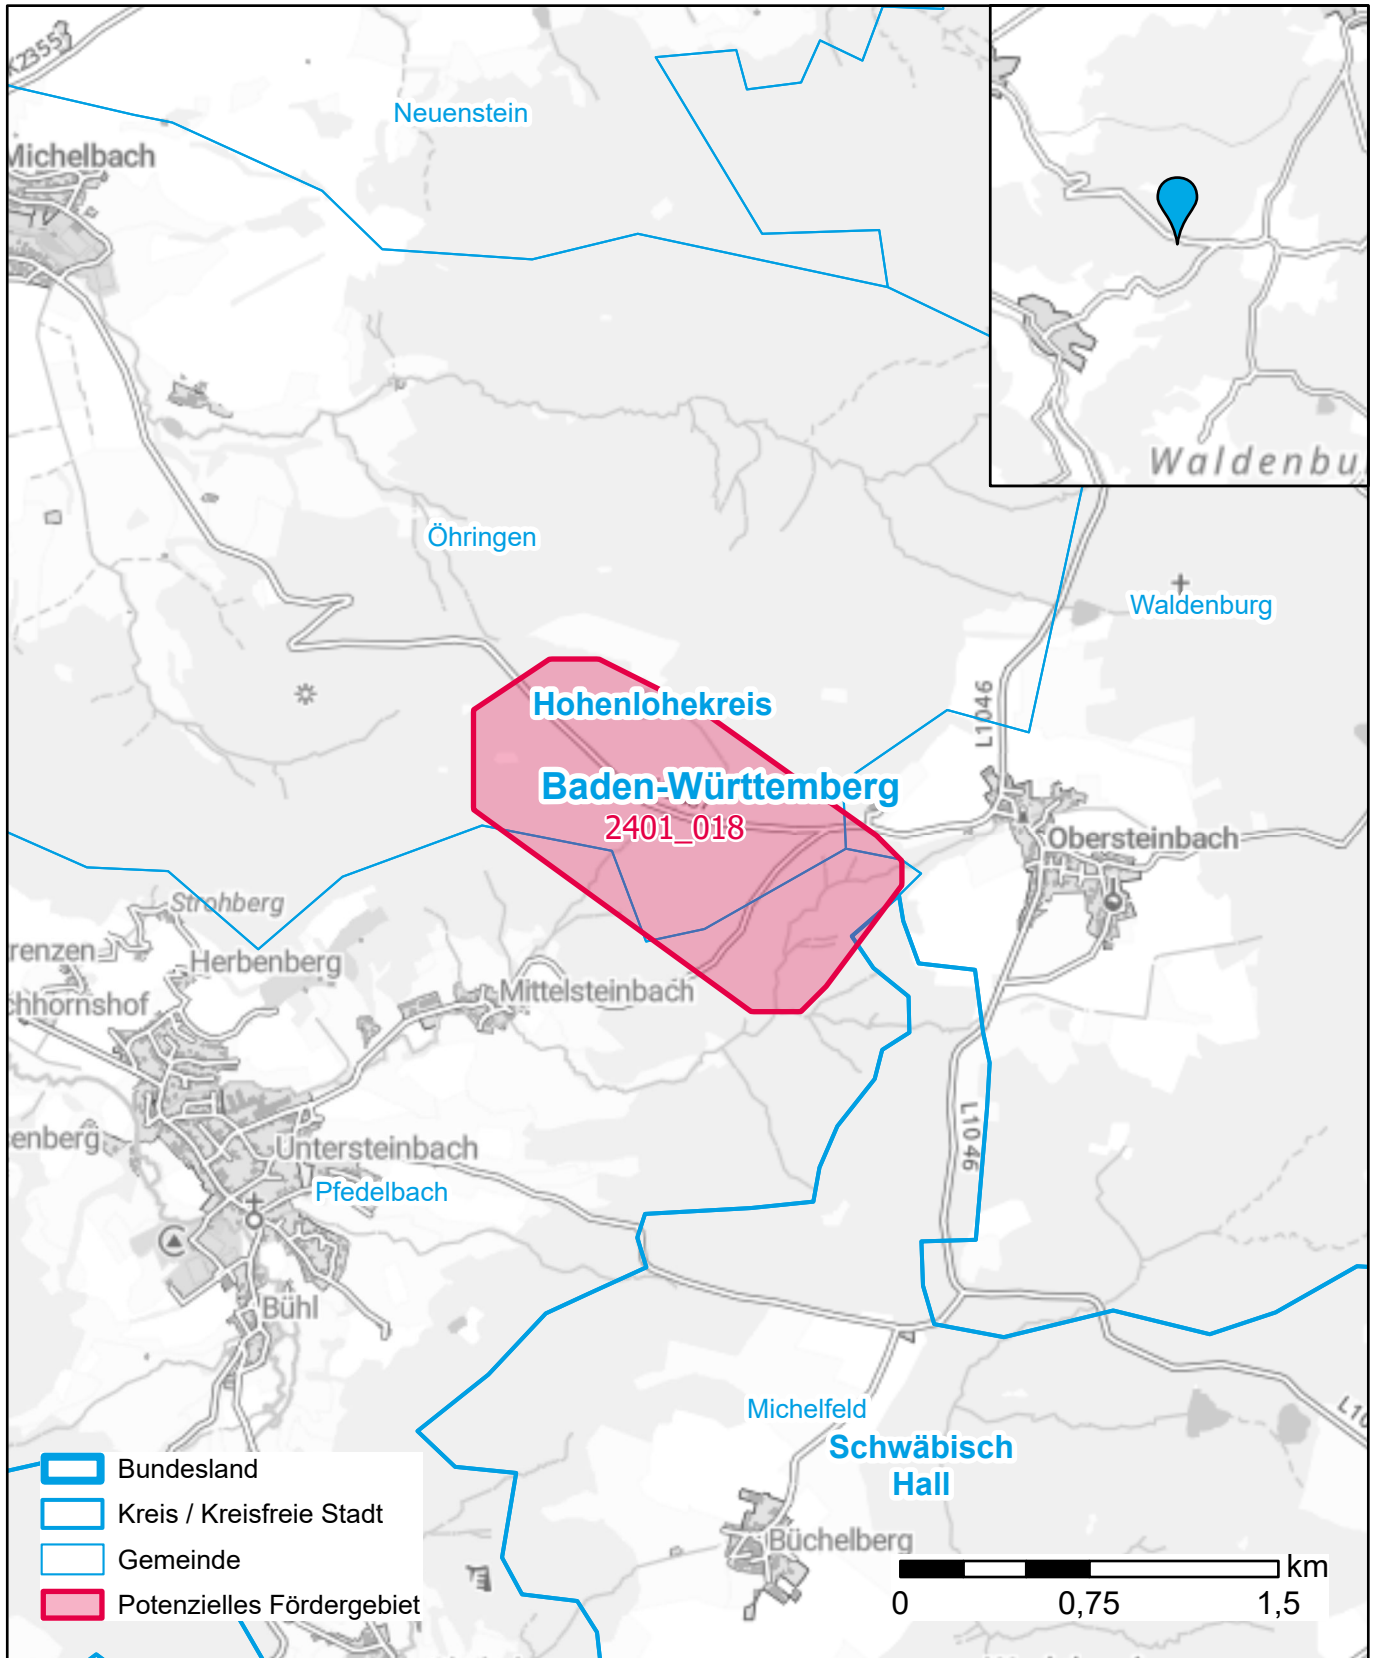

Markterkundungsverfahren zur Schließung weißer Flecken

Baden-Württemberg, Landkreis Hohenlohekreis, Landkreis Schwäbisch Hall

Gebiets-ID: 2401_018

Darstellung: Planstand März 2024

Datenbasis: MIG Januar 2024

Hintergrundkarte: © GeoBasis-DE / BKG (2022)