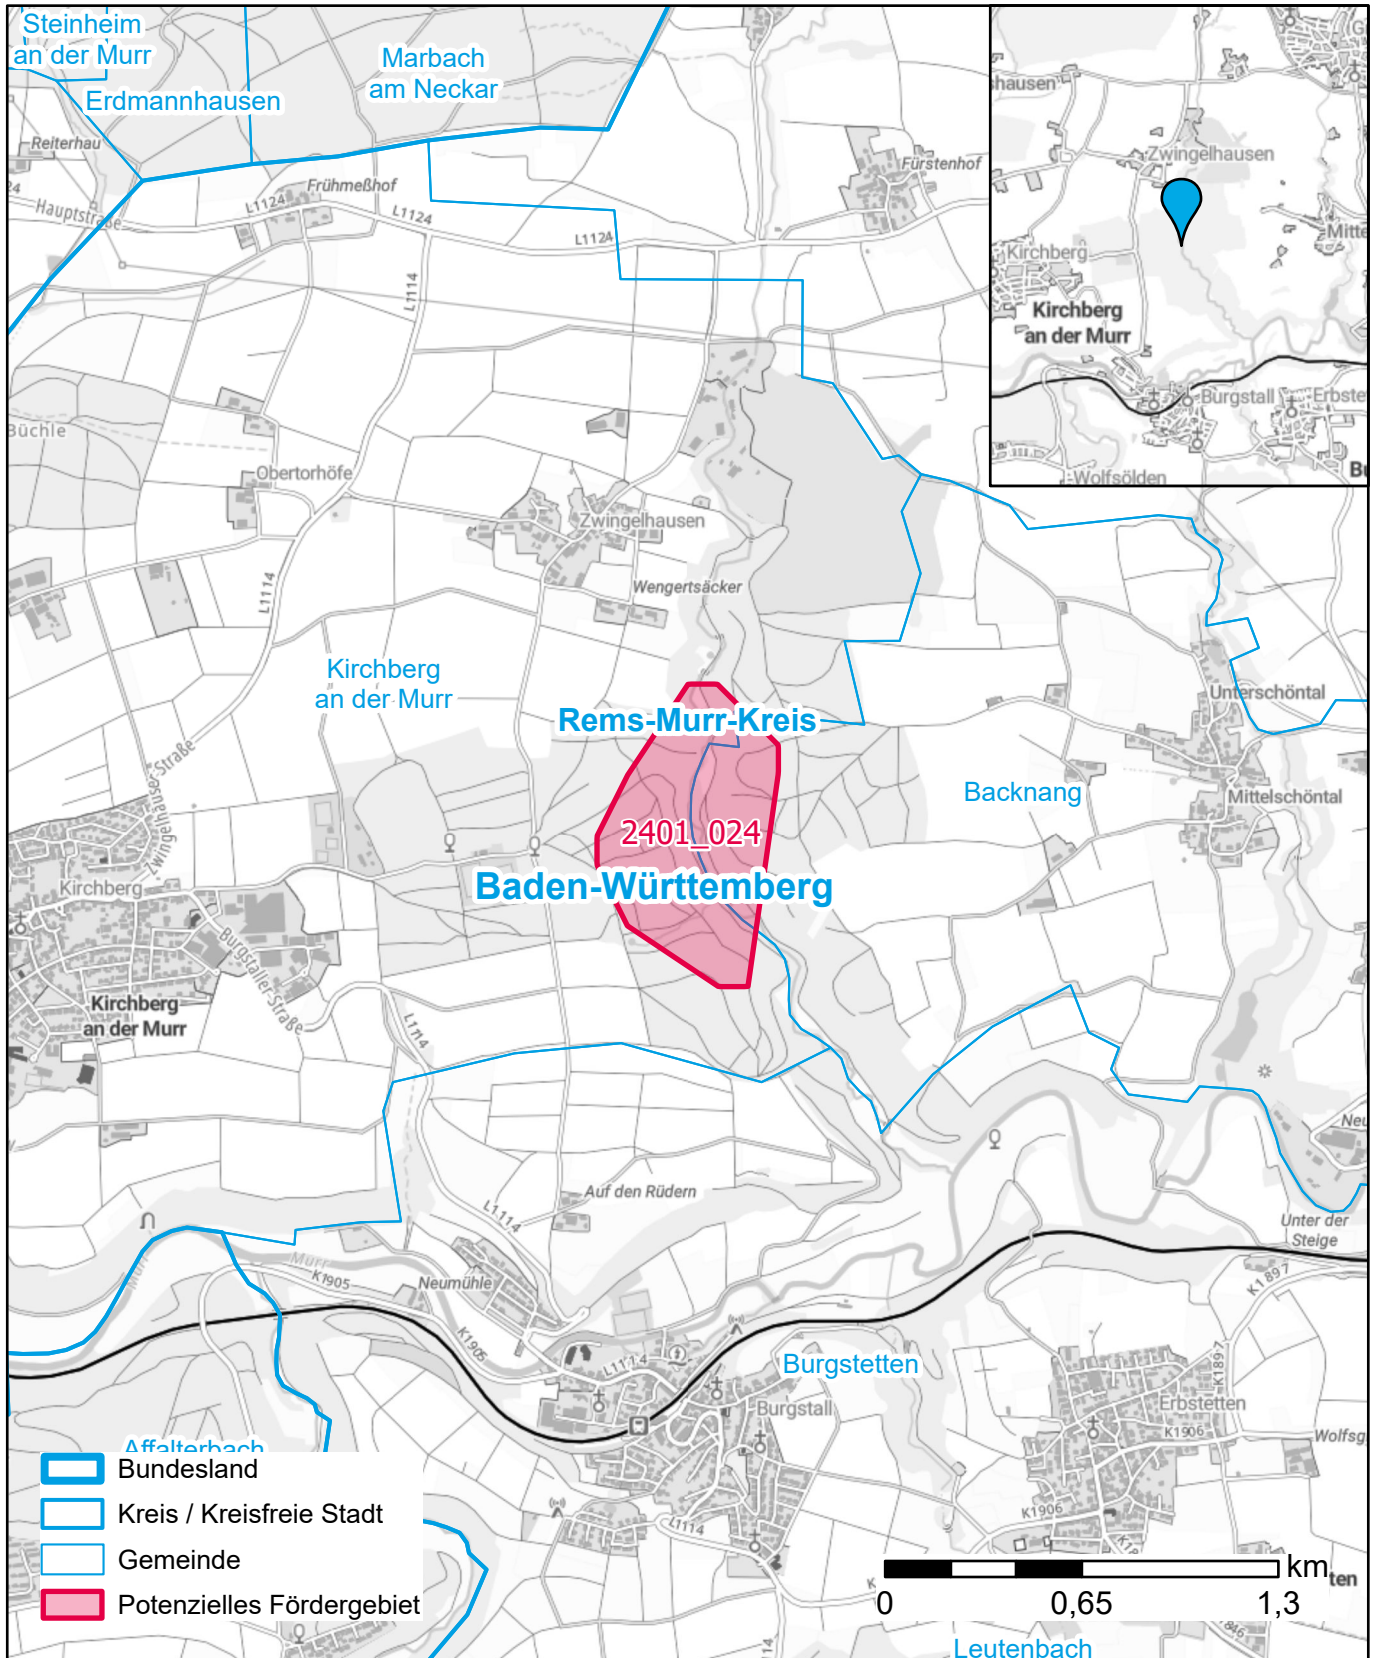

# Markterkundungsverfahren zur Schließung weißer Flecken

Baden-Württemberg, Landkreis Rems-Murr-Kreis

Gebiets-ID: 2401\_024

Darstellung: Planstand März 2024

Datenbasis: MIG Januar 2024

Hintergrundkarte: © GeoBasis-DE / BKG (2022)