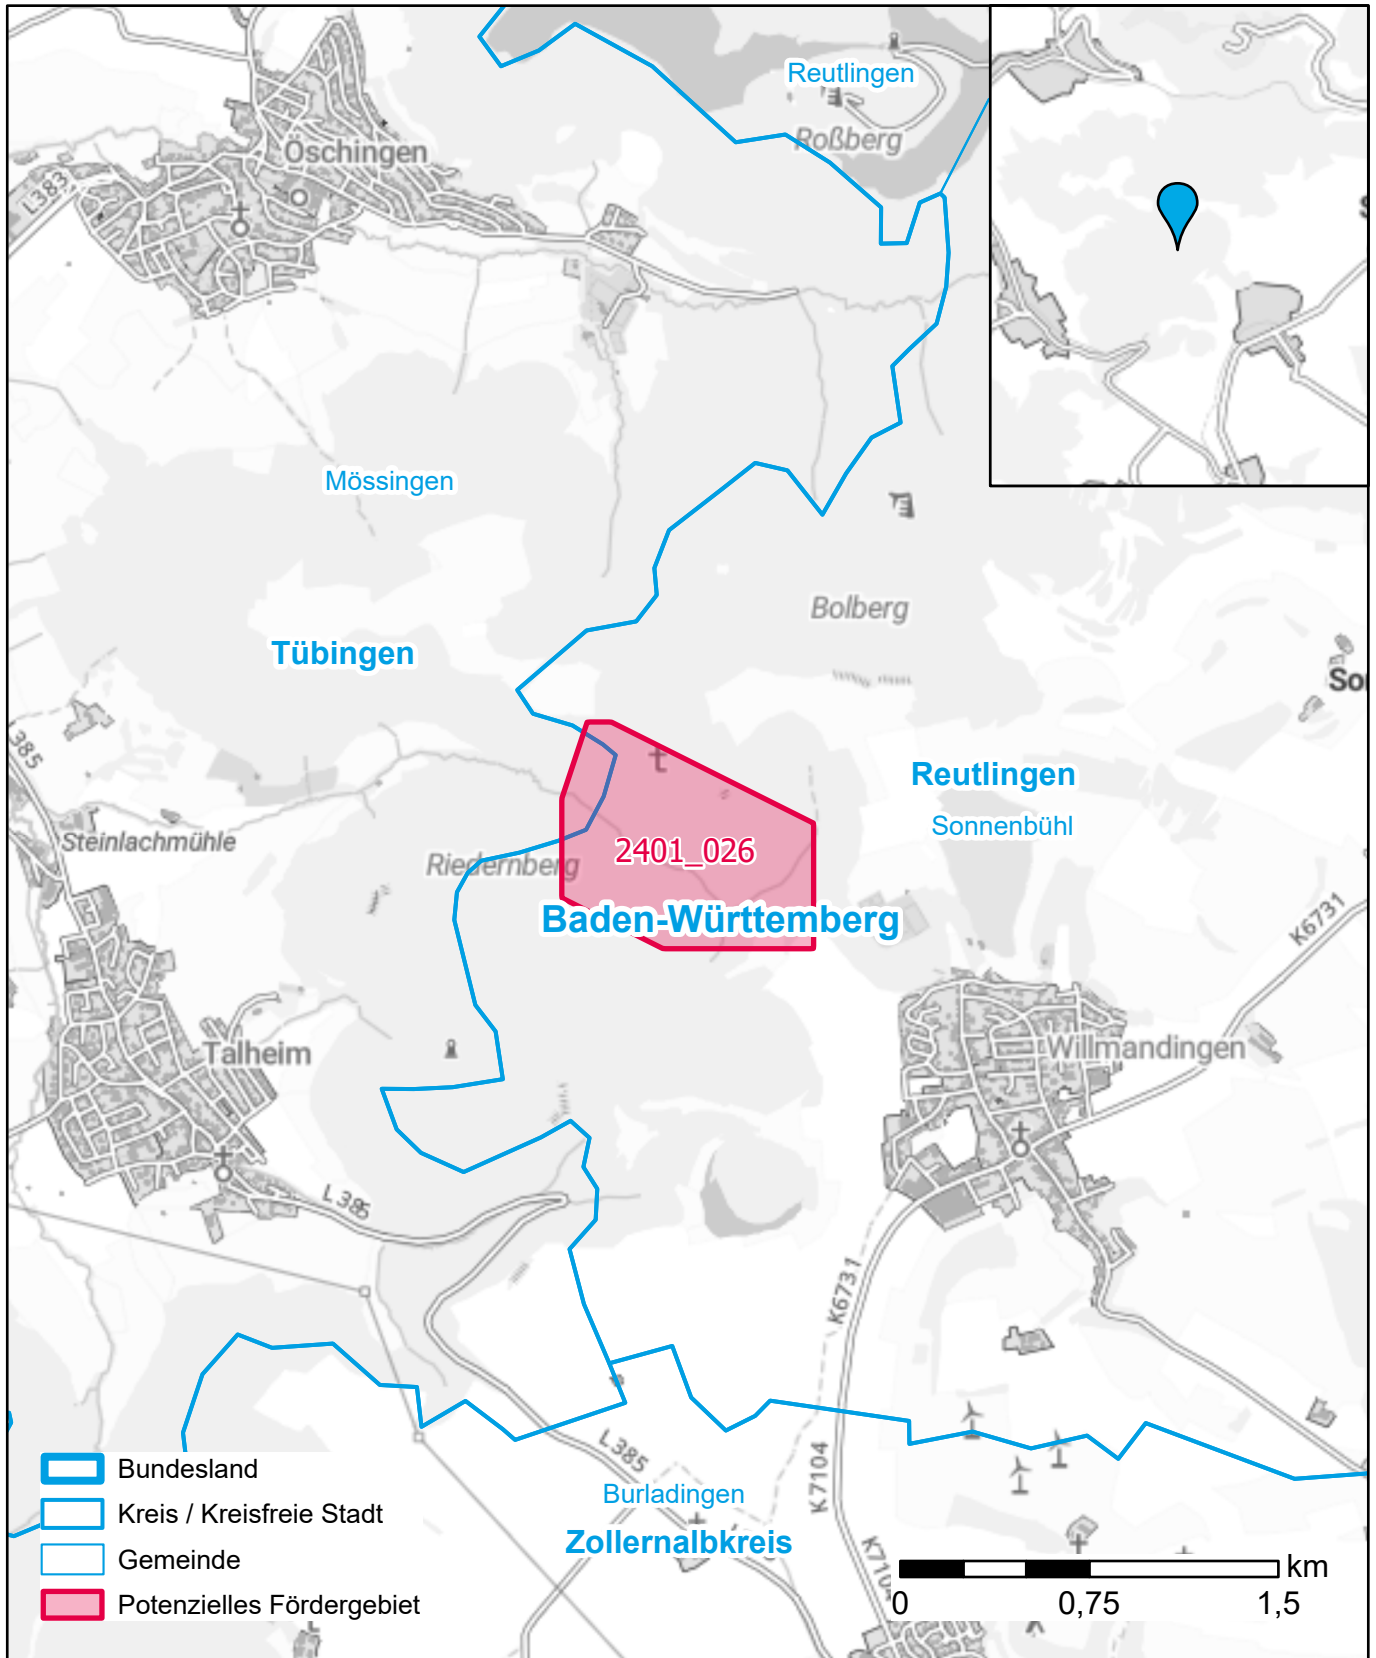

Markterkundungsverfahren zur Schließung weißer Flecken

Baden-Württemberg, Landkreis Reutlingen, Landkreis Tübingen
Gebiets-ID: 2401_026

Darstellung: Planstand März 2024
Datenbasis: MIG Januar 2024
Hintergrundkarte: © GeoBasis-DE / BKG (2022)