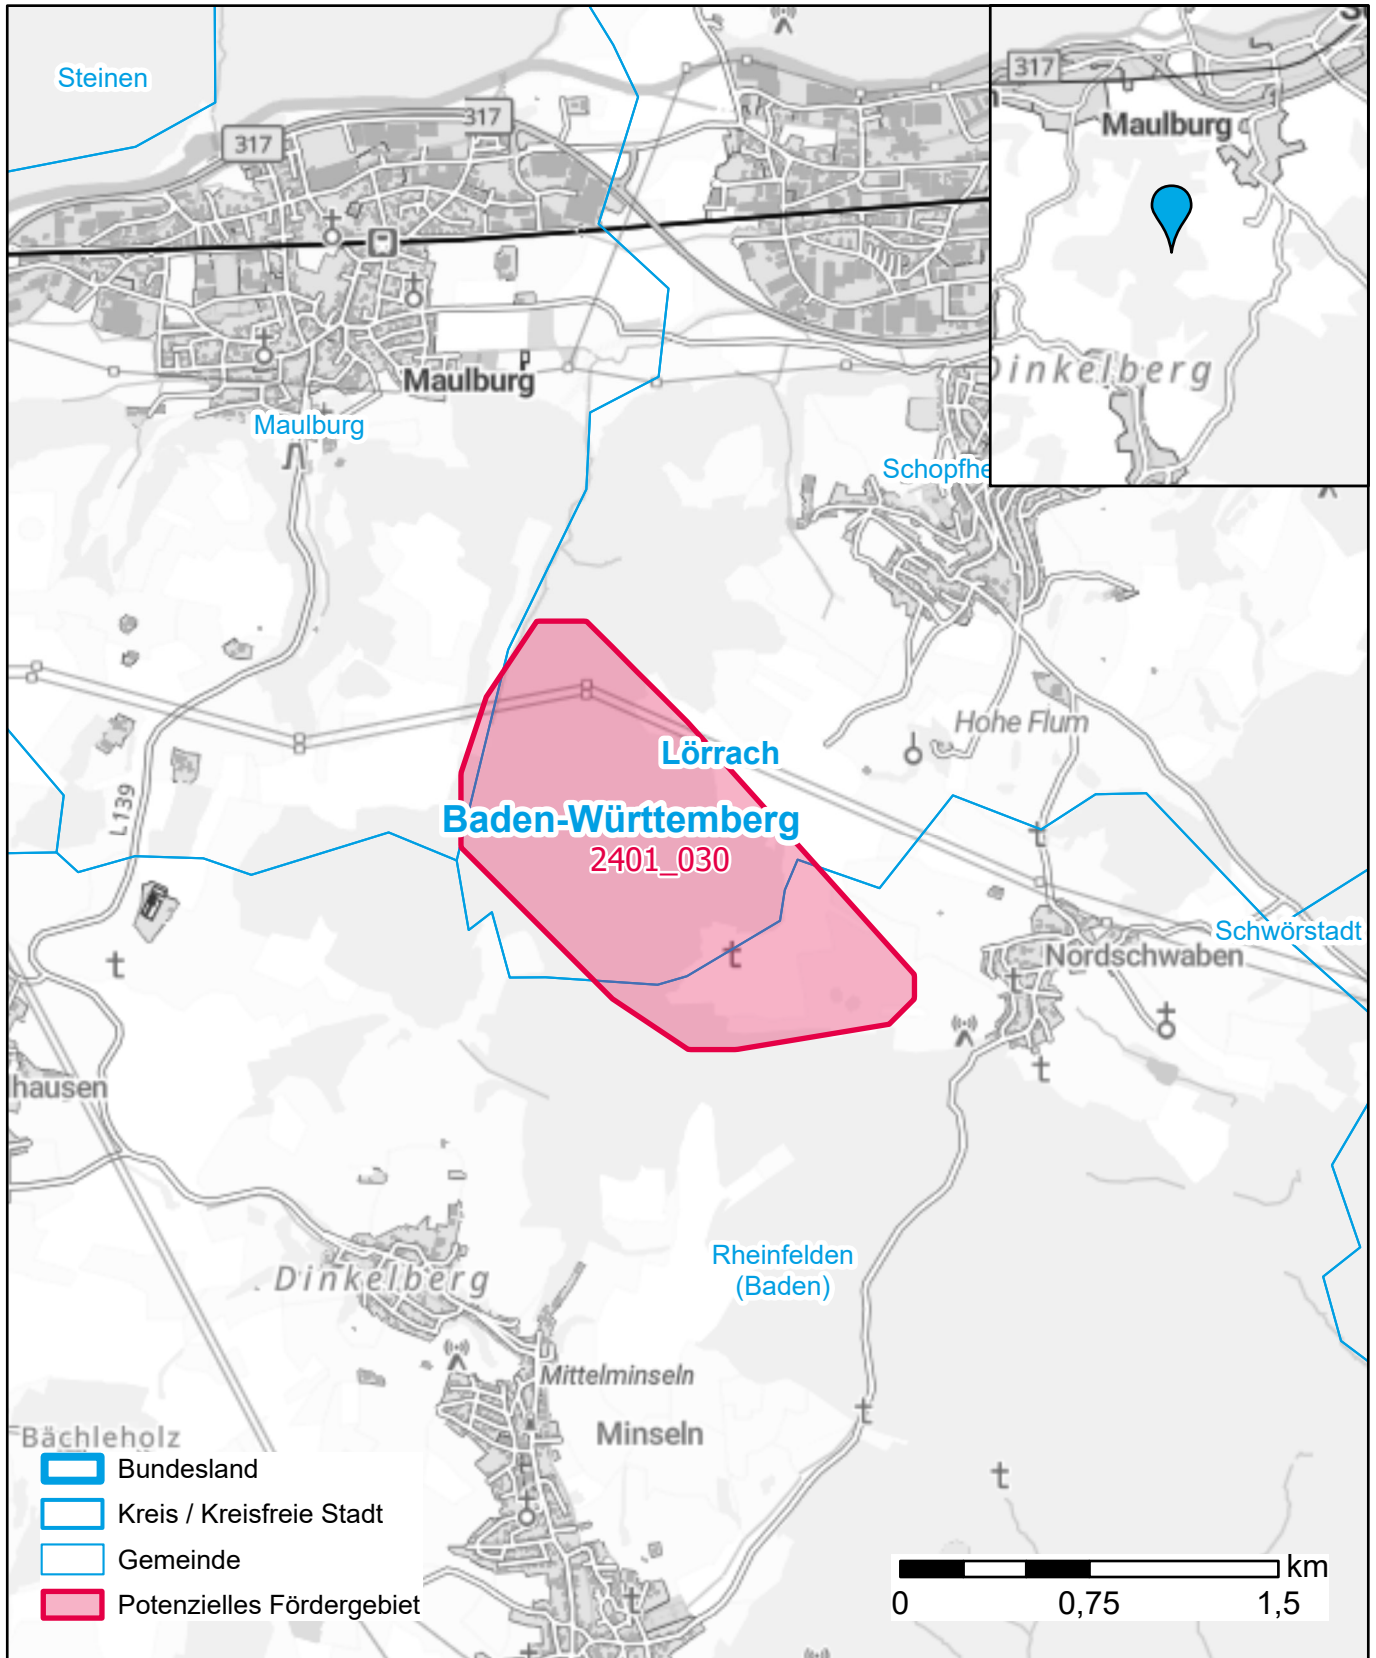

# Markterkundungsverfahren zur Schließung weißer Flecken

Baden-Württemberg, Landkreis Lörrach  
Gebiets-ID: 2401\_030

Darstellung: Planstand März 2024  
Datenbasis: MIG Januar 2024  
Hintergrundkarte: © GeoBasis-DE / BKG (2022)