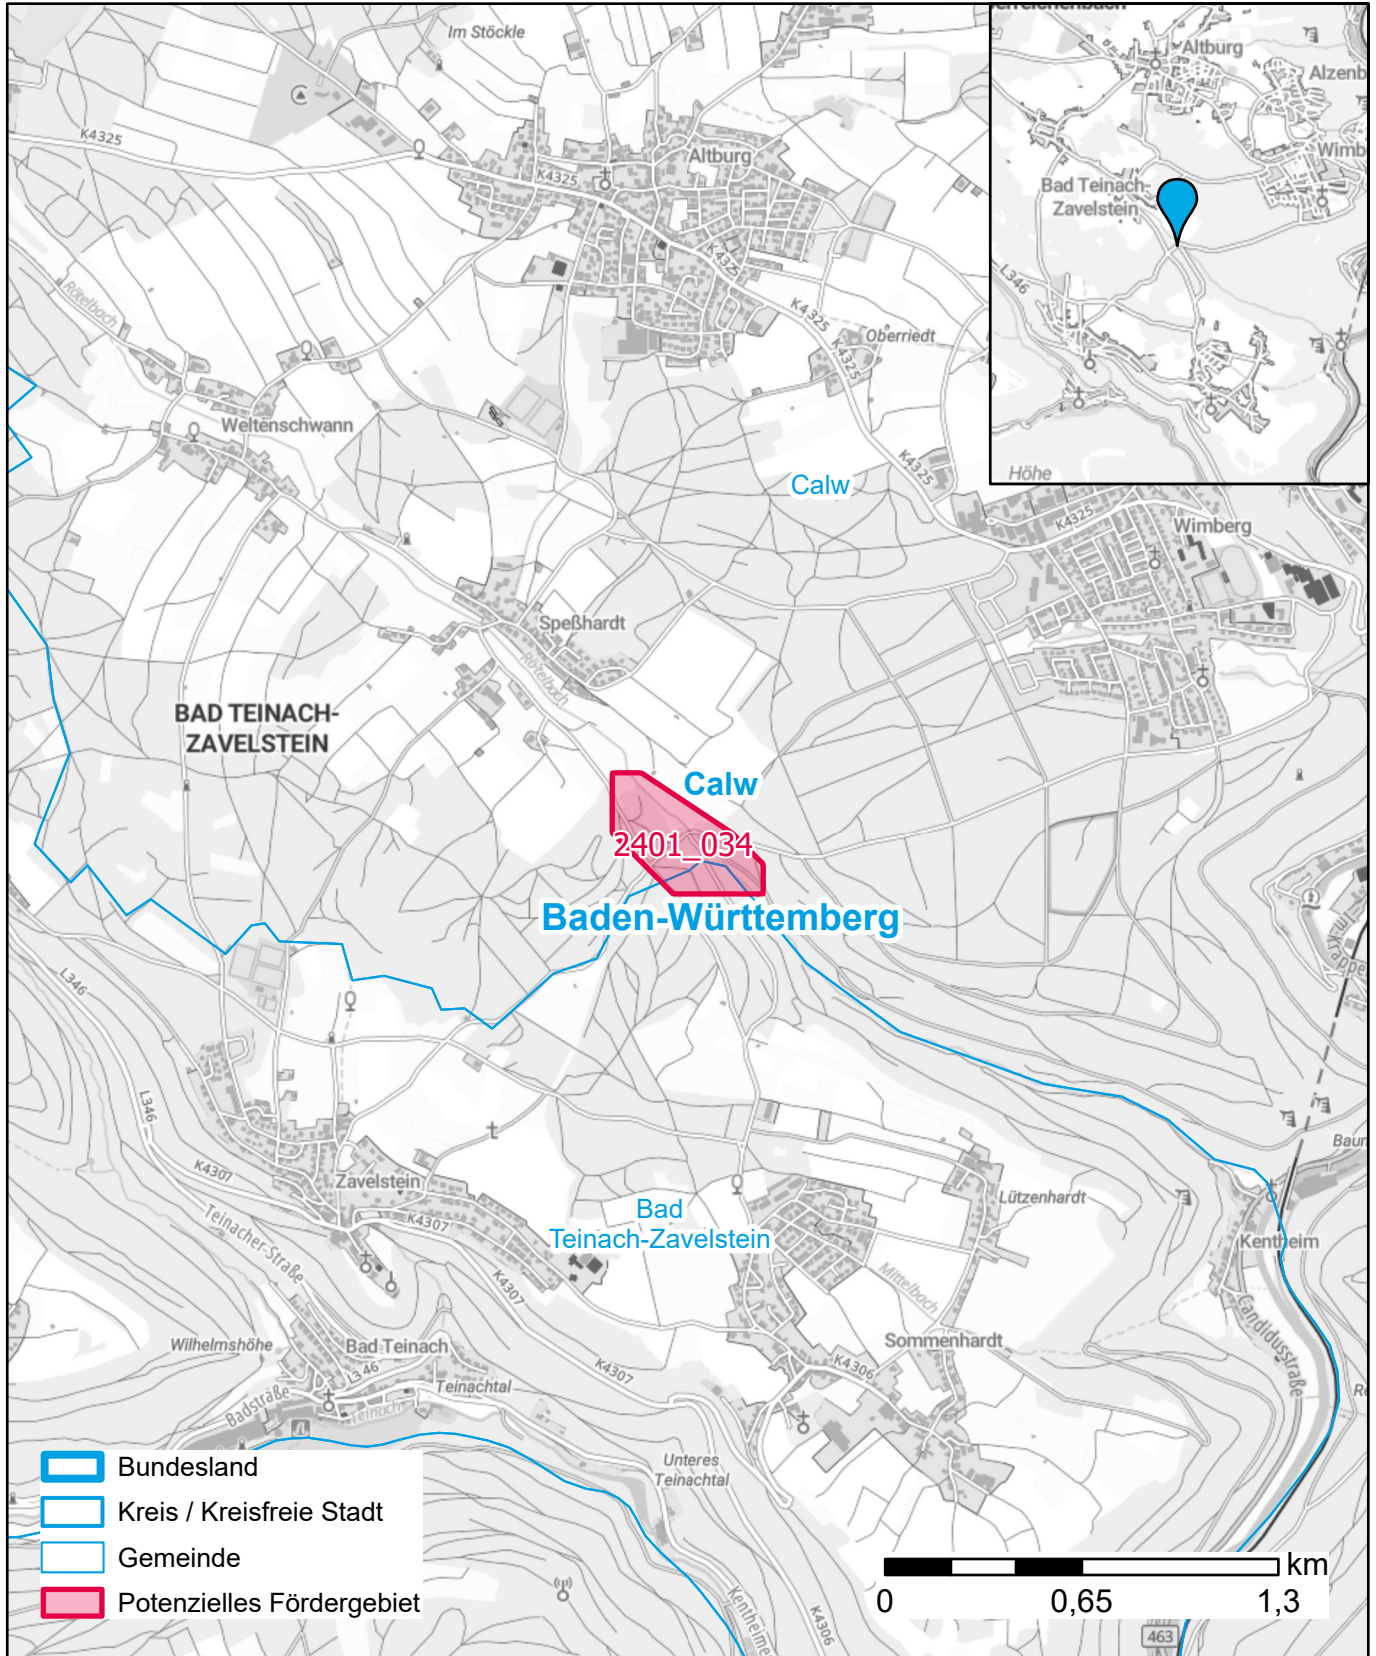

Markterkundungsverfahren zur Schließung weißer Flecken

Baden-Württemberg, Landkreis Calw

Gebiets-ID: 2401_034

Darstellung: Planstand März 2024

Datenbasis: MIG Januar 2024

Hintergrundkarte: © GeoBasis-DE / BKG (2022)