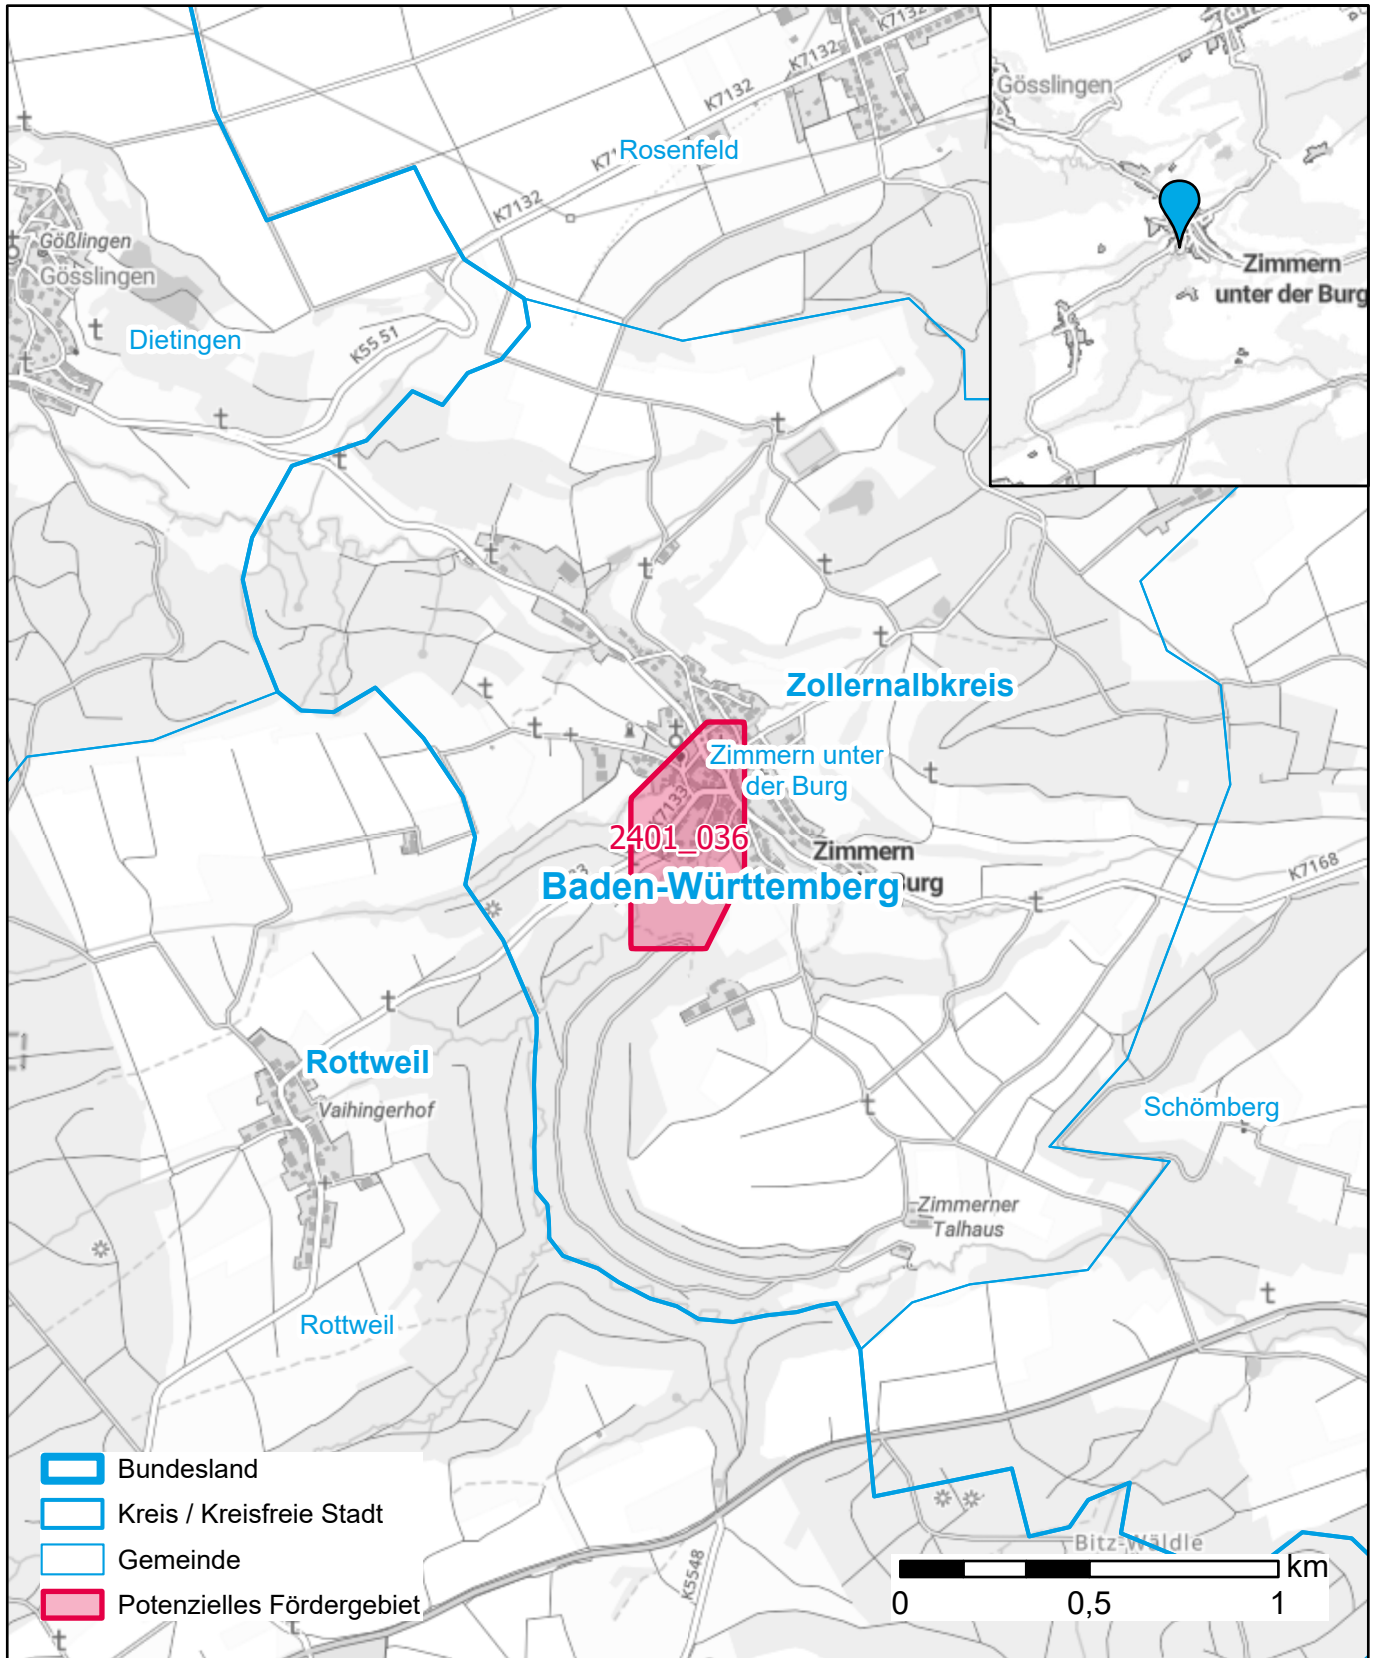

Markterkundungsverfahren zur Schließung weißer Flecken

Baden-Württemberg, Landkreis Zollernalbkreis
Gebiets-ID: 2401_036

Darstellung: Planstand März 2024
Datenbasis: MIG Januar 2024
Hintergrundkarte: © GeoBasis-DE / BKG (2022)