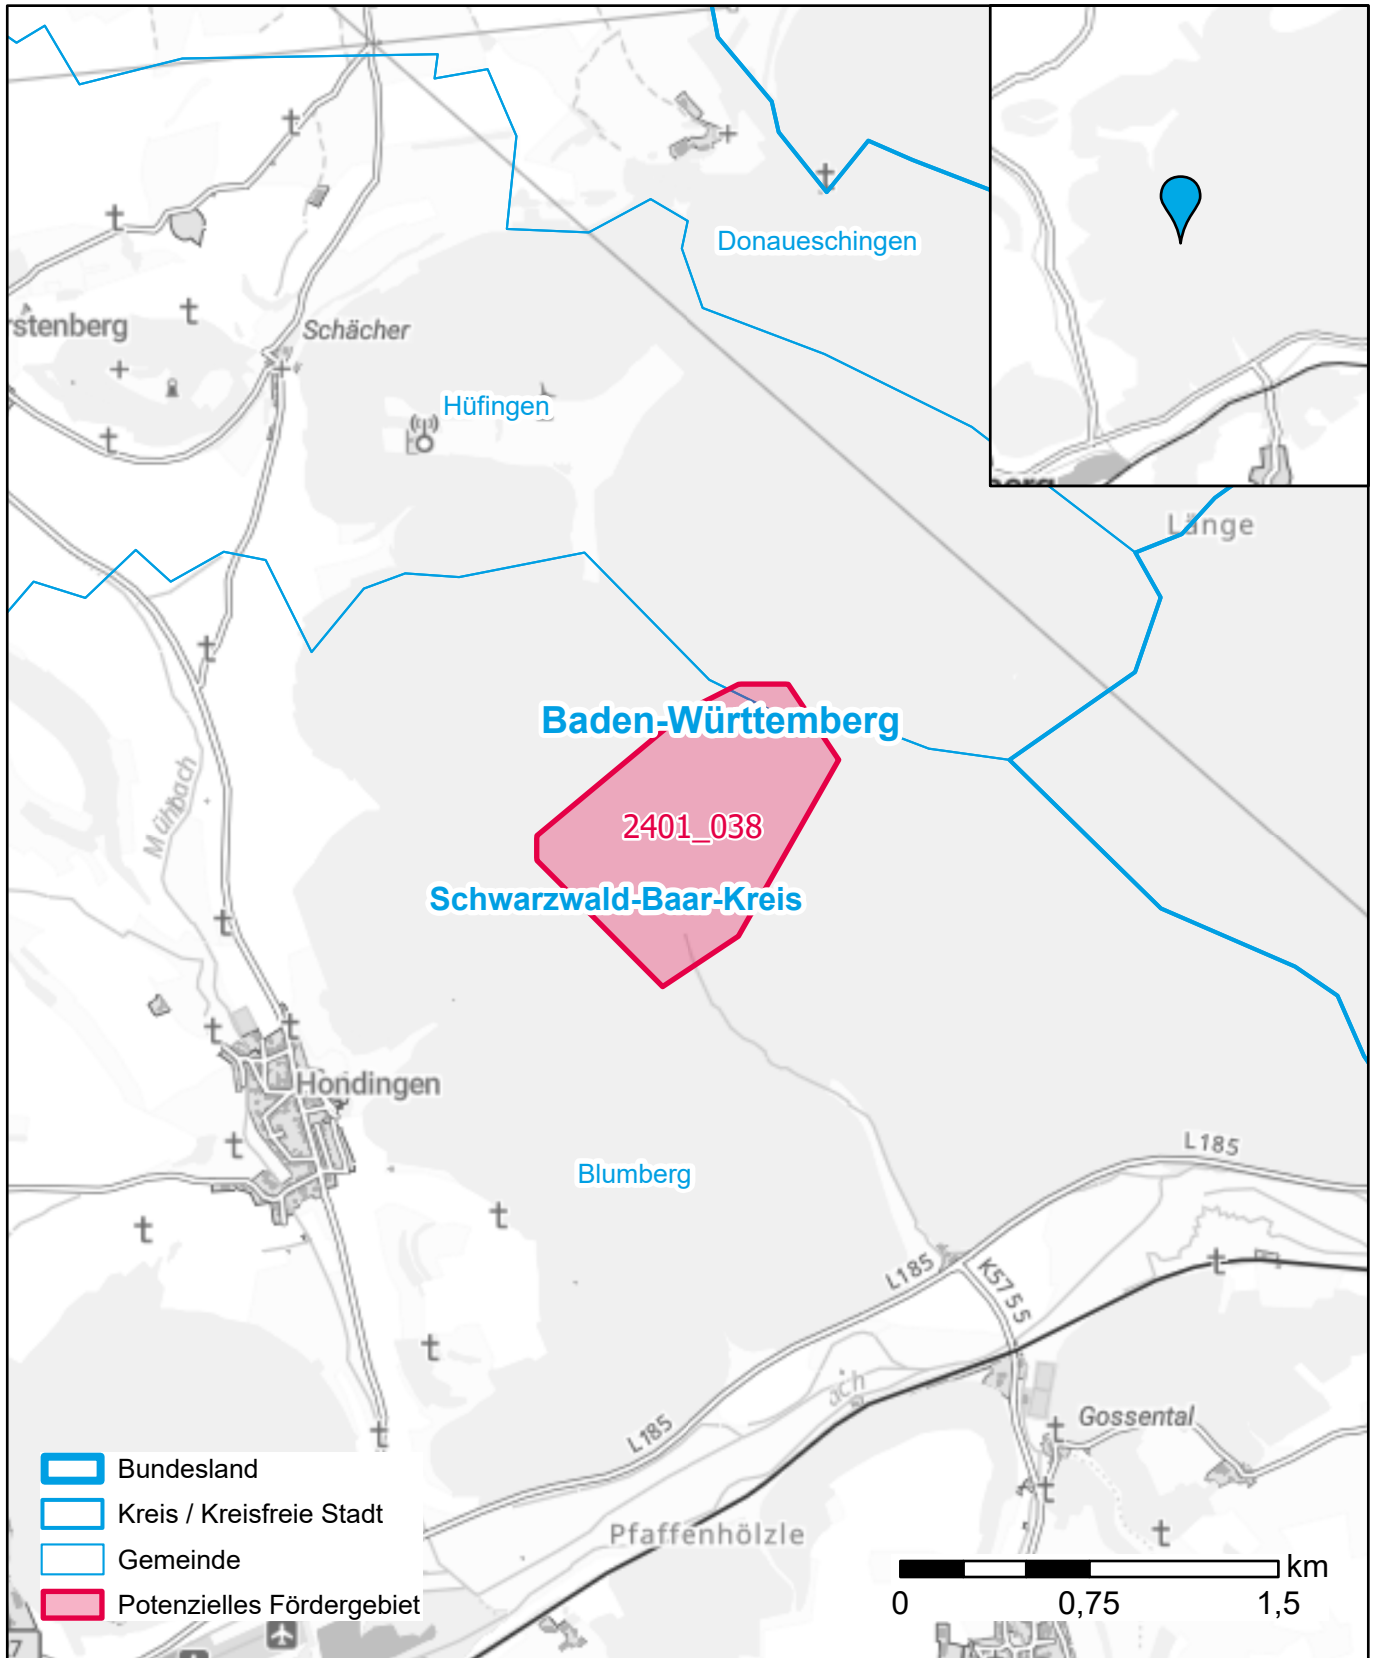

# Markterkundungsverfahren zur Schließung weißer Flecken

Baden-Württemberg, Landkreis Schwarzwald-Baar-Kreis  
Gebiets-ID: 2401\_038

Darstellung: Planstand März 2024  
Datenbasis: MIG Januar 2024  
Hintergrundkarte: © GeoBasis-DE / BKG (2022)