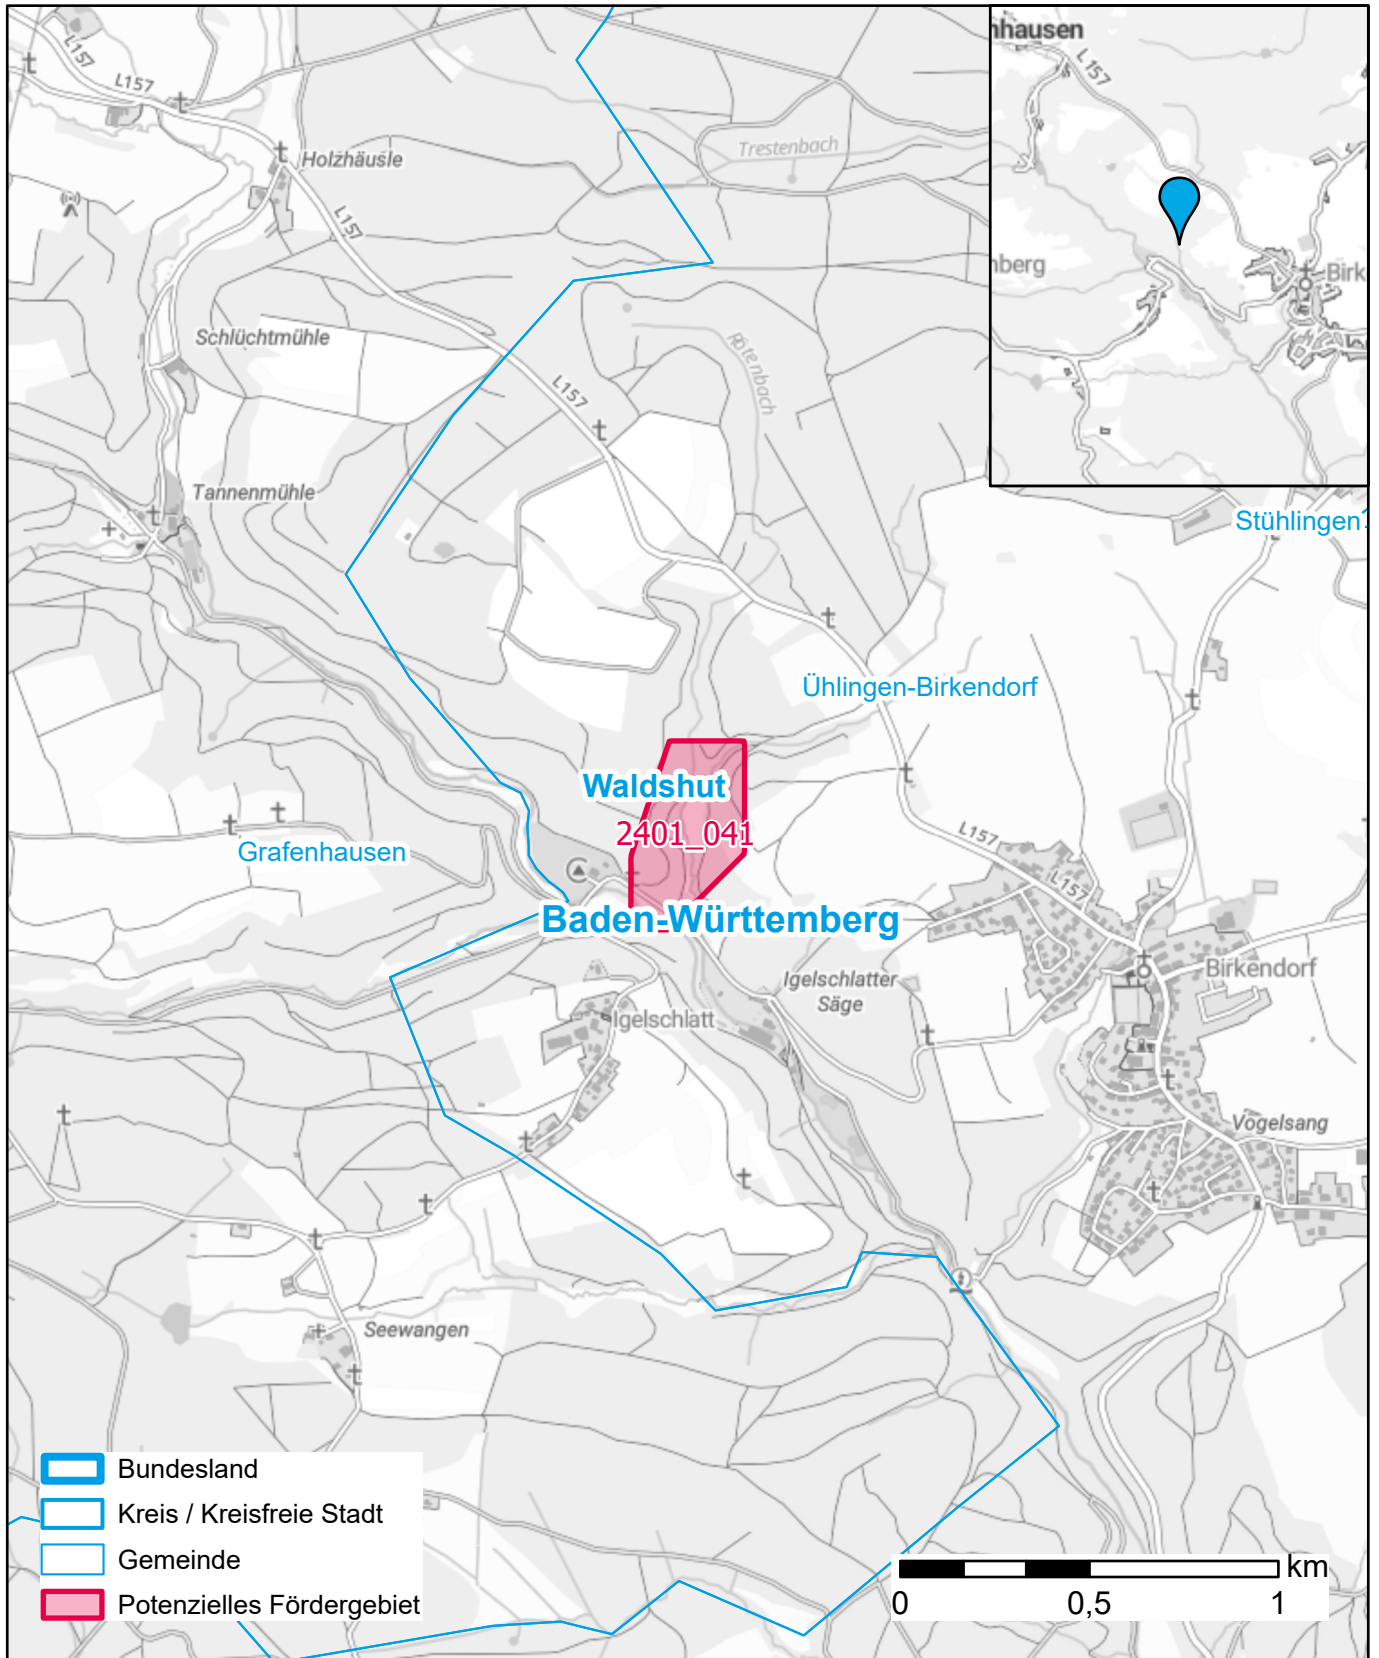

Markterkundungsverfahren zur Schließung weißer Flecken

Baden-Württemberg, Landkreis Waldshut
Gebiets-ID: 2401_041

Darstellung: Planstand März 2024
Datenbasis: MIG Januar 2024
Hintergrundkarte: © GeoBasis-DE / BKG (2022)