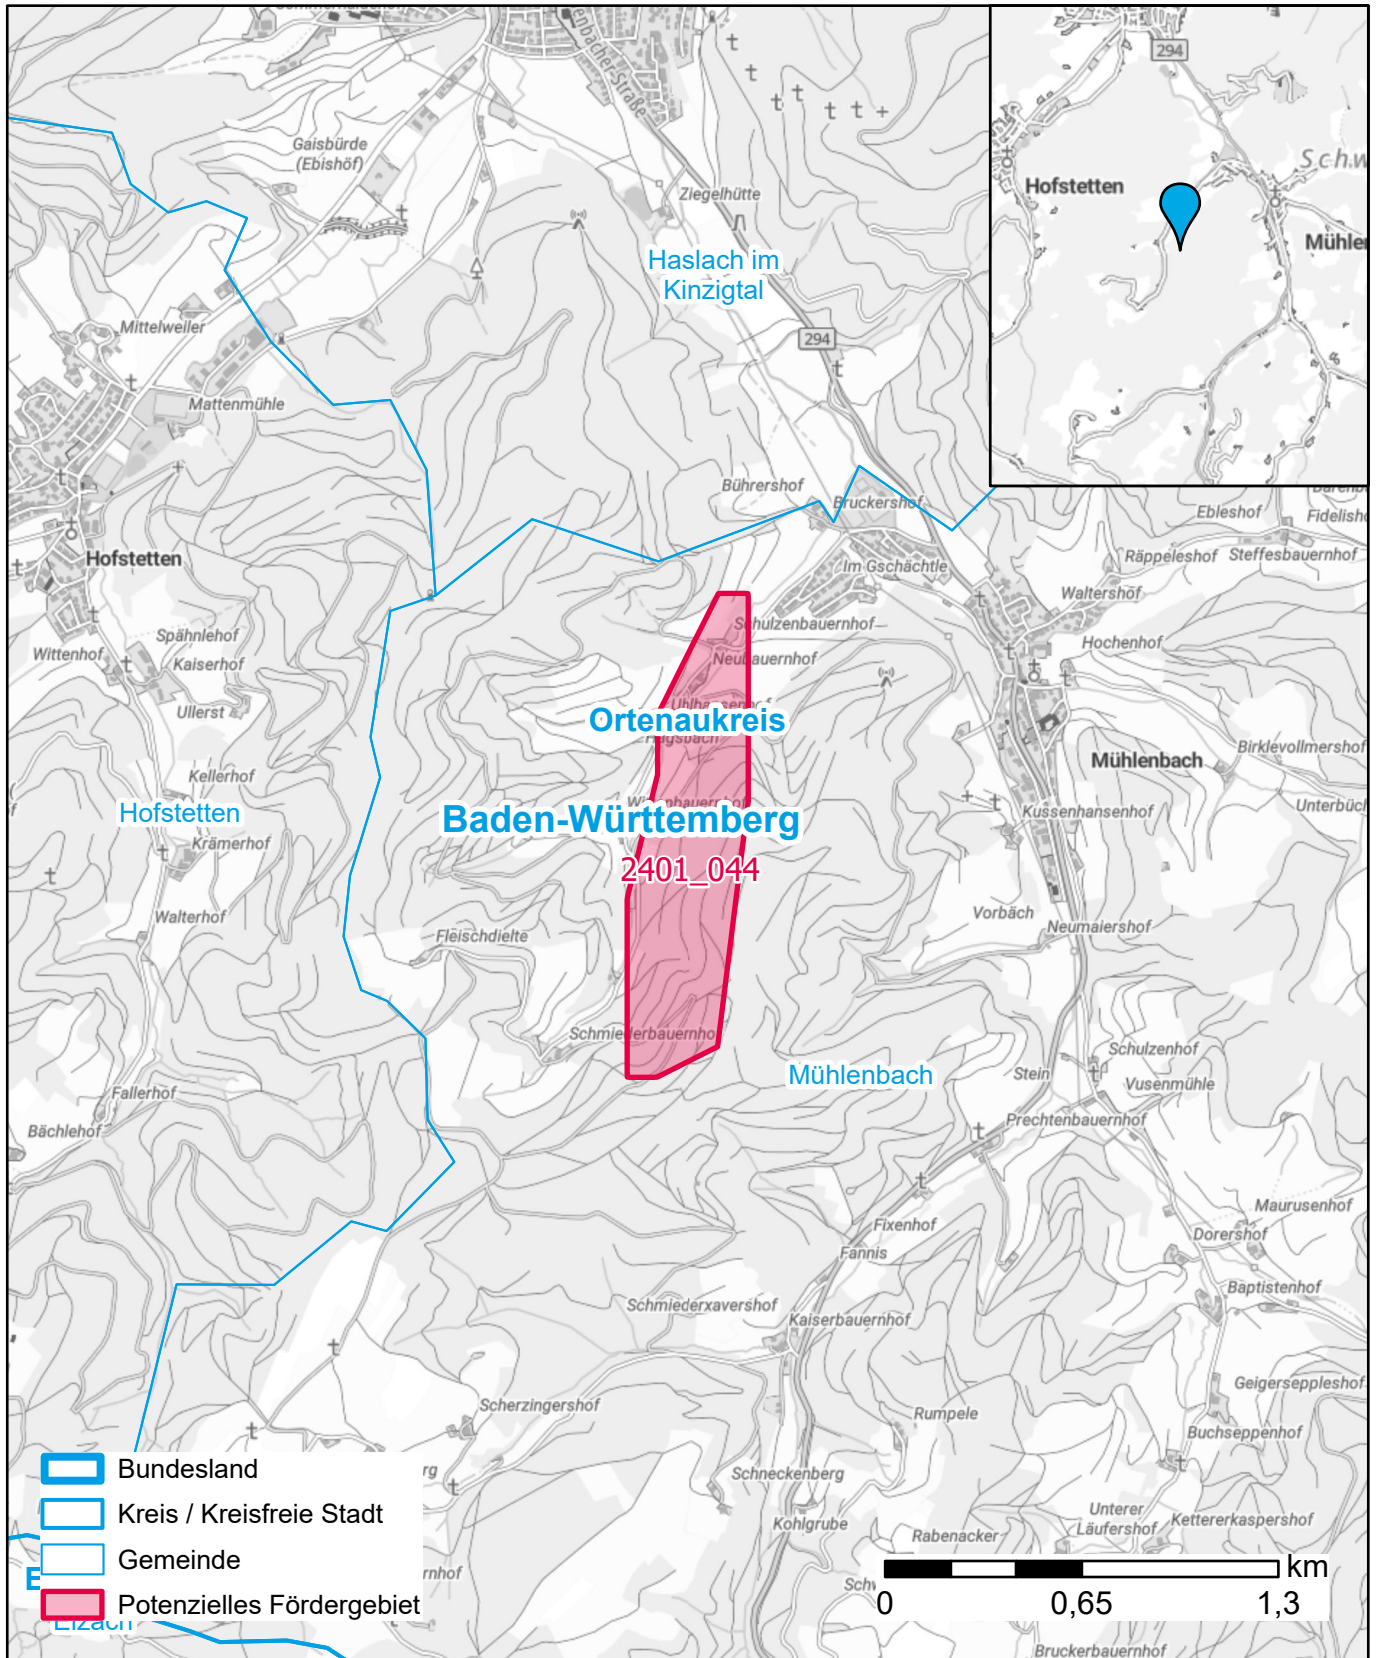

Markterkundungsverfahren zur Schließung weißer Flecken

Baden-Württemberg, Landkreis Ortenaukreis

Gebiets-ID: 2401_044

Darstellung: Planstand März 2024

Datenbasis: MIG Januar 2024

Hintergrundkarte: © GeoBasis-DE / BKG (2022)