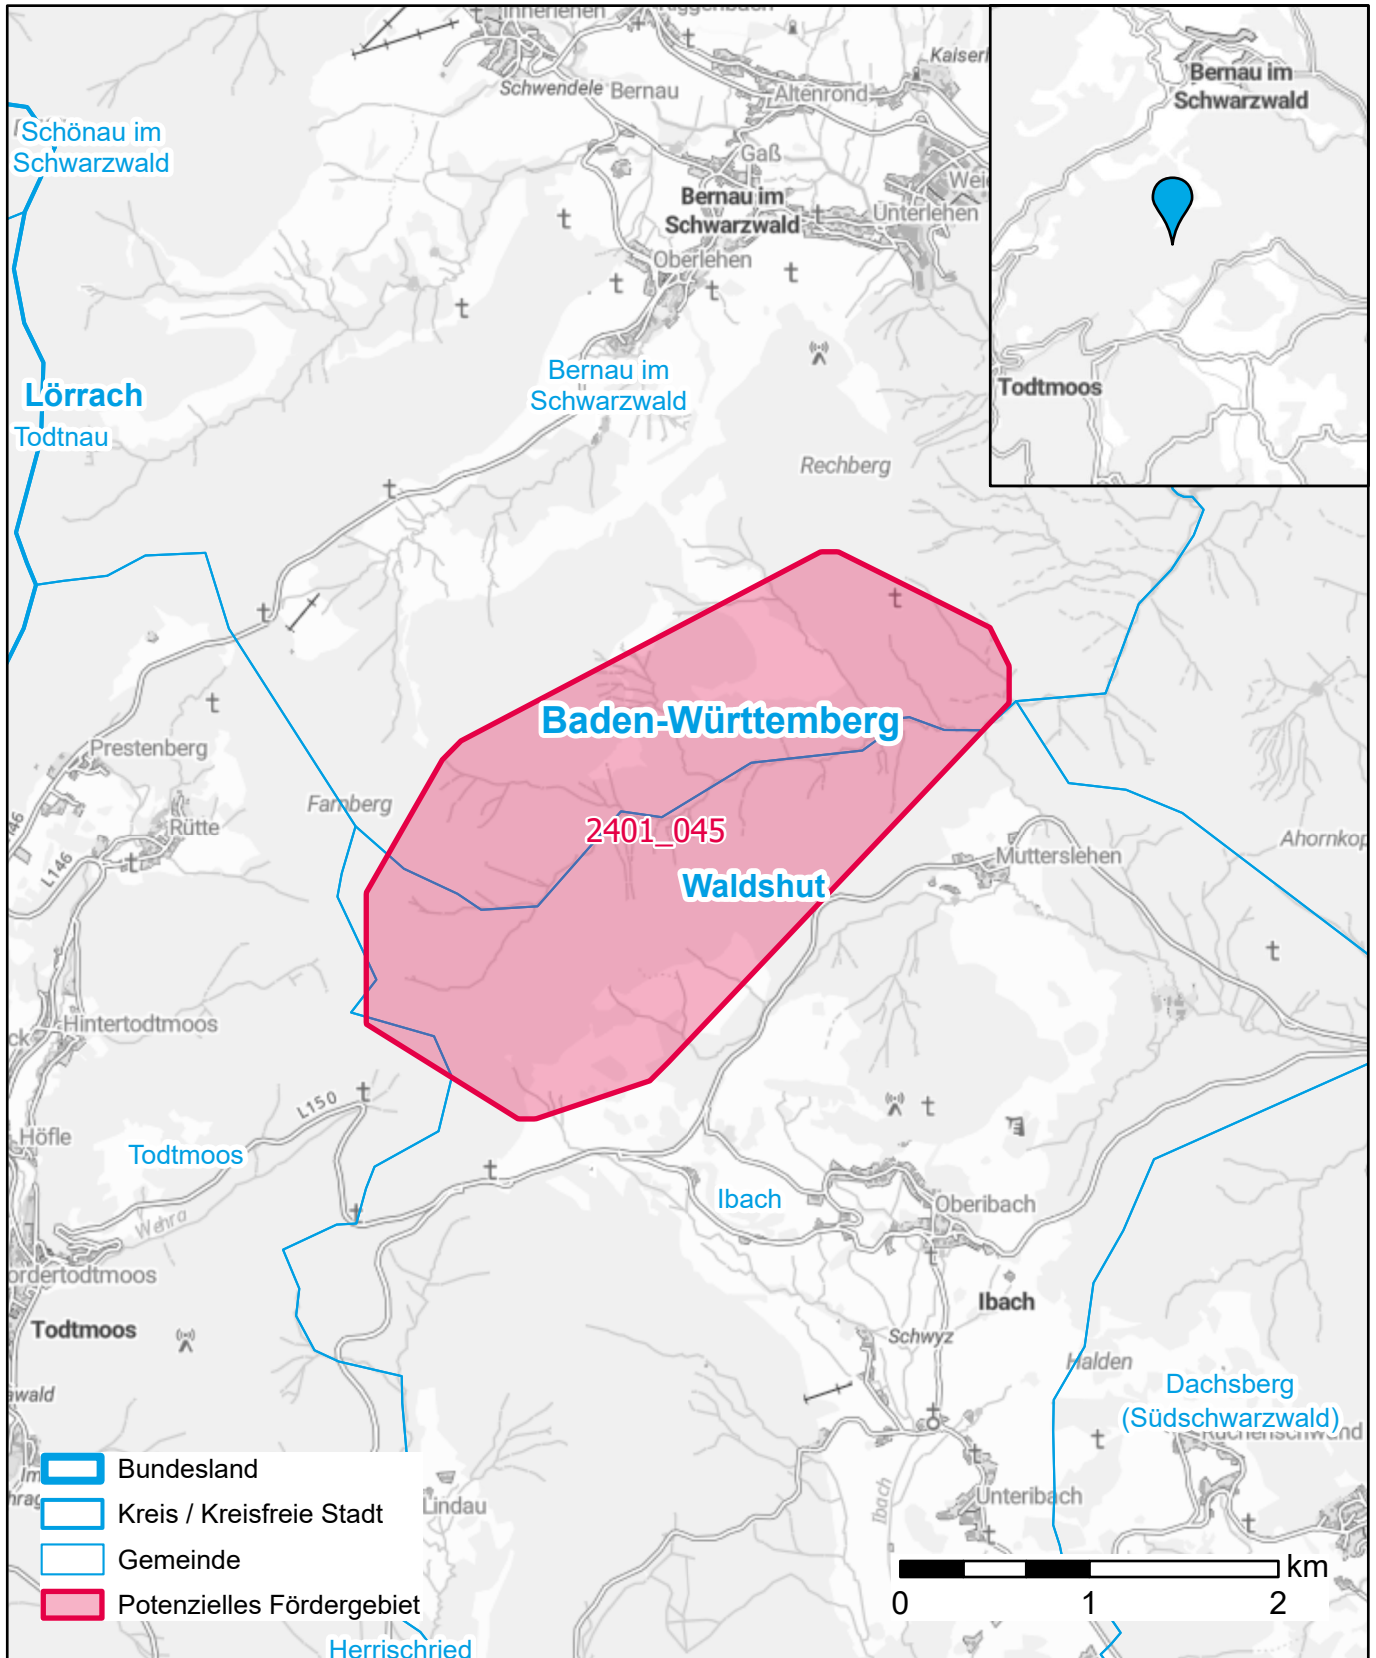

Markterkundungsverfahren zur Schließung weißer Flecken

Baden-Württemberg, Landkreis Waldshut
Gebiets-ID: 2401_045

Darstellung: Planstand März 2024
Datenbasis: MIG Januar 2024
Hintergrundkarte: © GeoBasis-DE / BKG (2022)