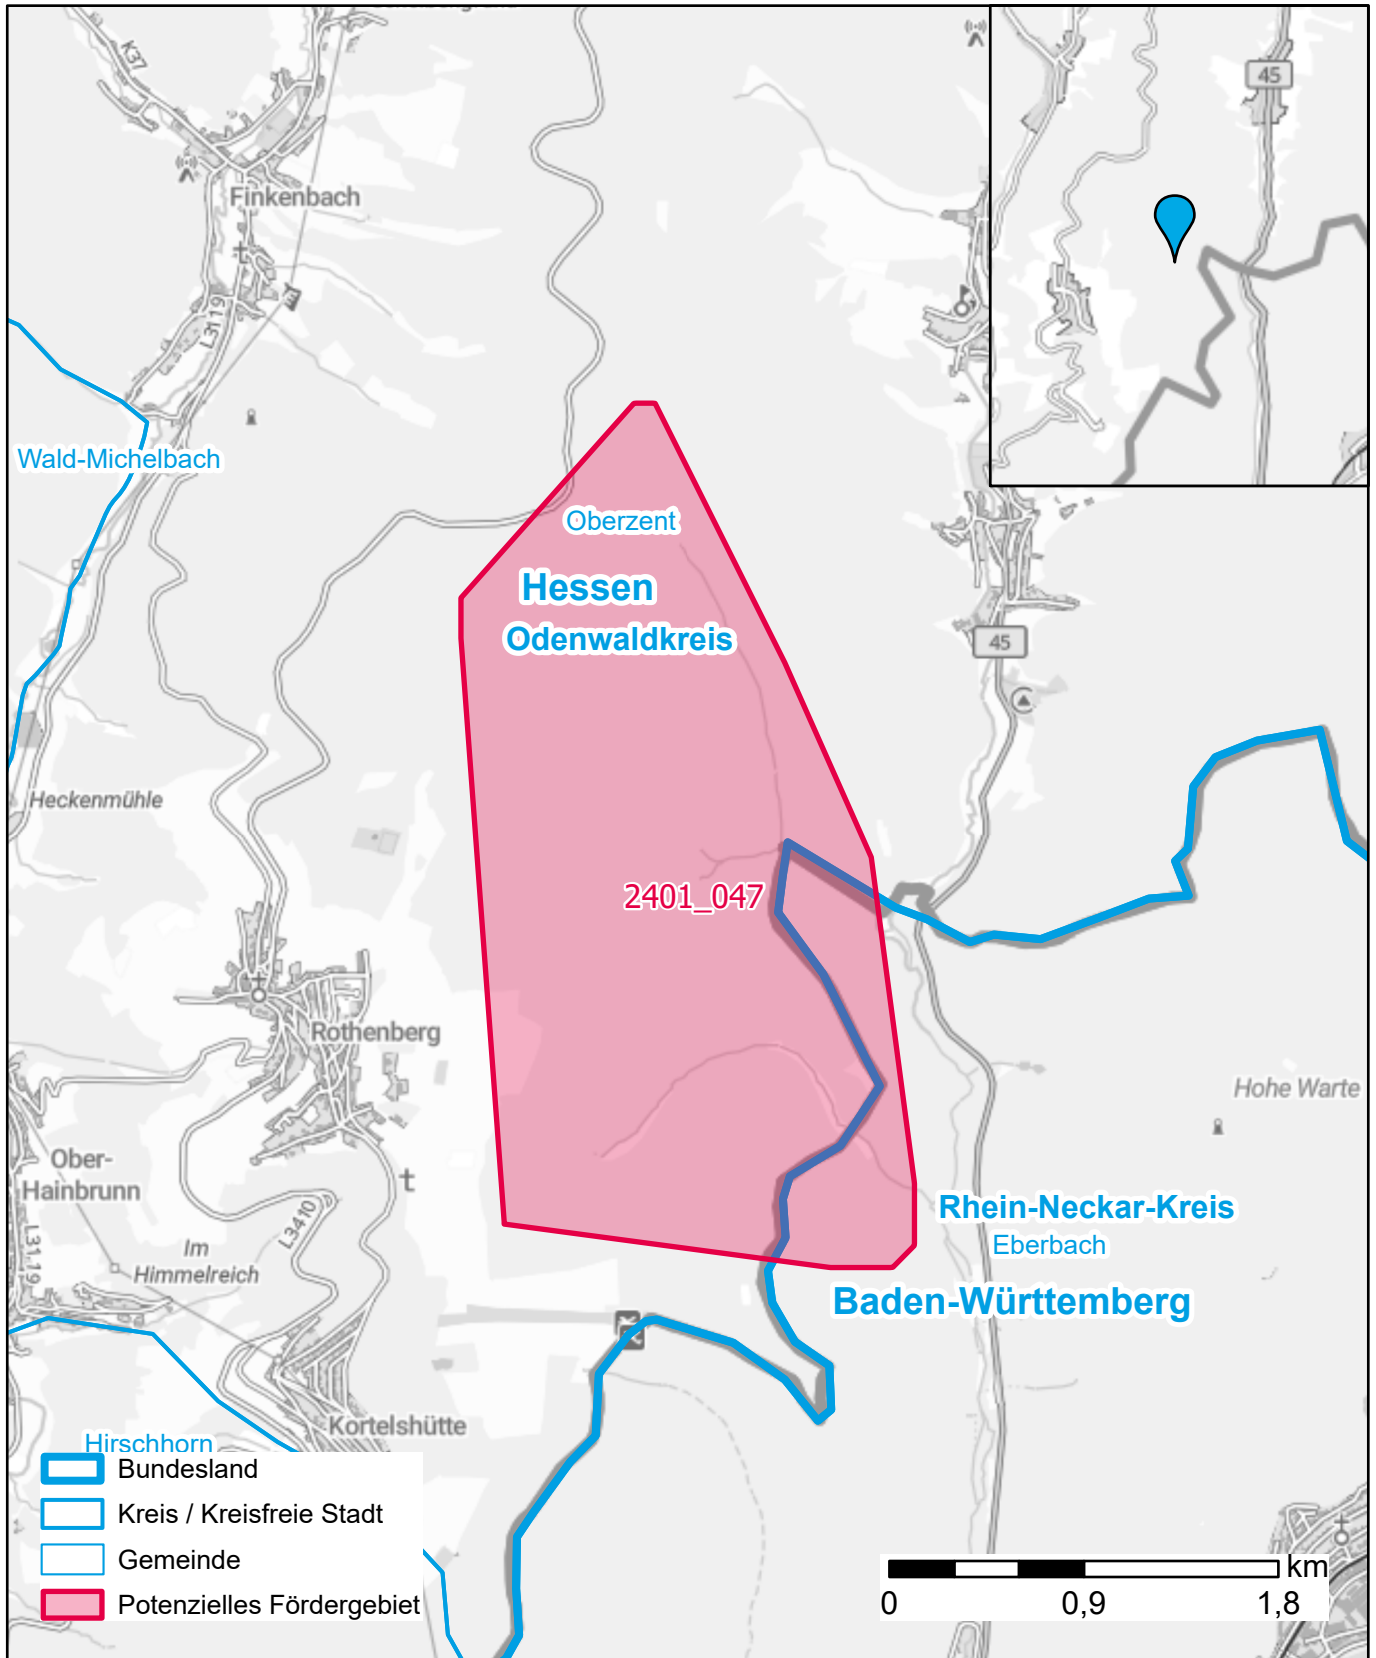

Markterkundungsverfahren zur Schließung weißer Flecken

Hessen, Baden-Württemberg, Landkreis Odenwaldkreis, Landkreis Rhein-Neckar-Kreis
Gebiets-ID: 2401_047

Darstellung: Planstand März 2024
Datenbasis: MIG Januar 2024
Hintergrundkarte: © GeoBasis-DE / BKG (2022)