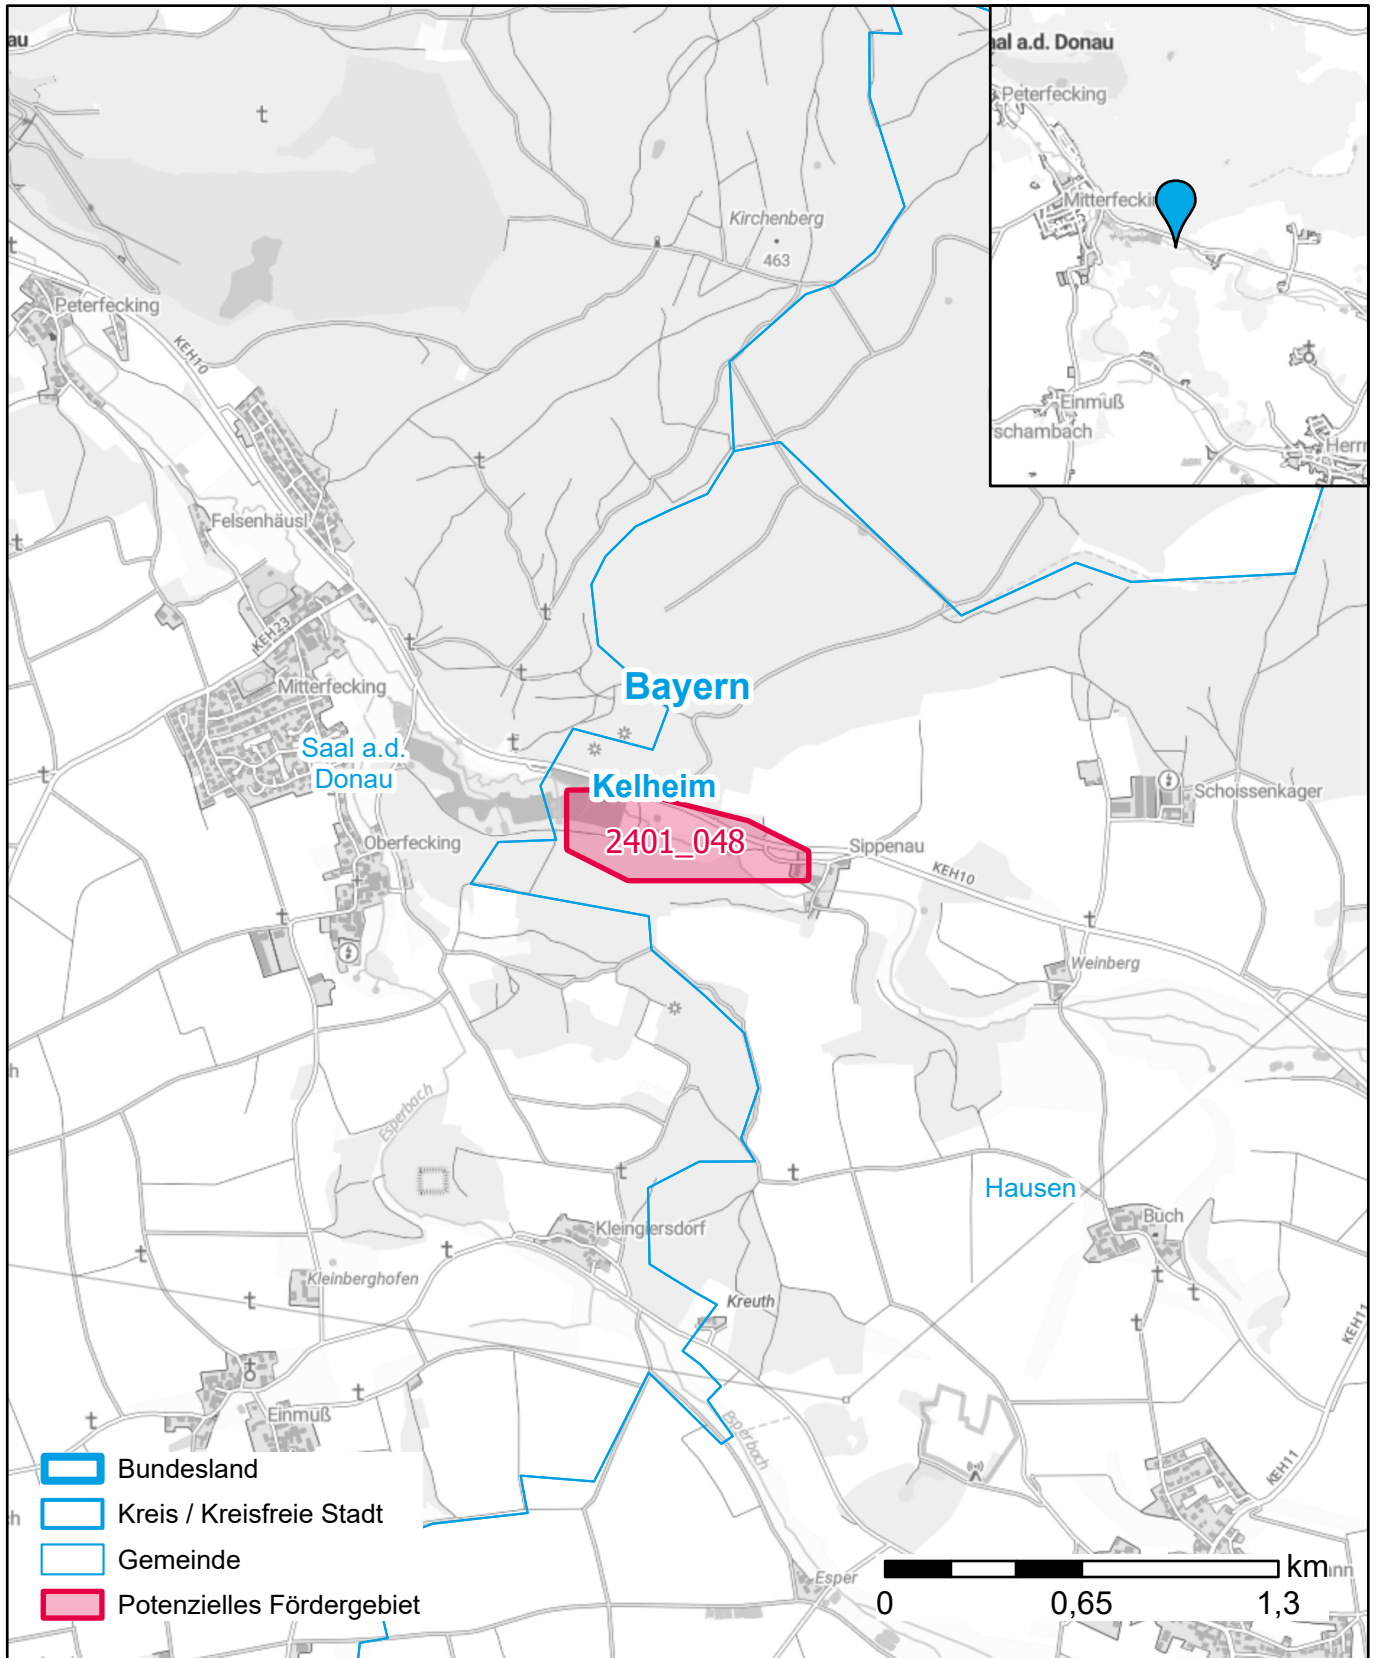

Markterkundungsverfahren zur Schließung weißer Flecken

Bayern, Landkreis Kelheim

Gebiets-ID: 2401_048

Darstellung: Planstand März 2024

Datenbasis: MIG Januar 2024

Hintergrundkarte: © GeoBasis-DE / BKG (2022)