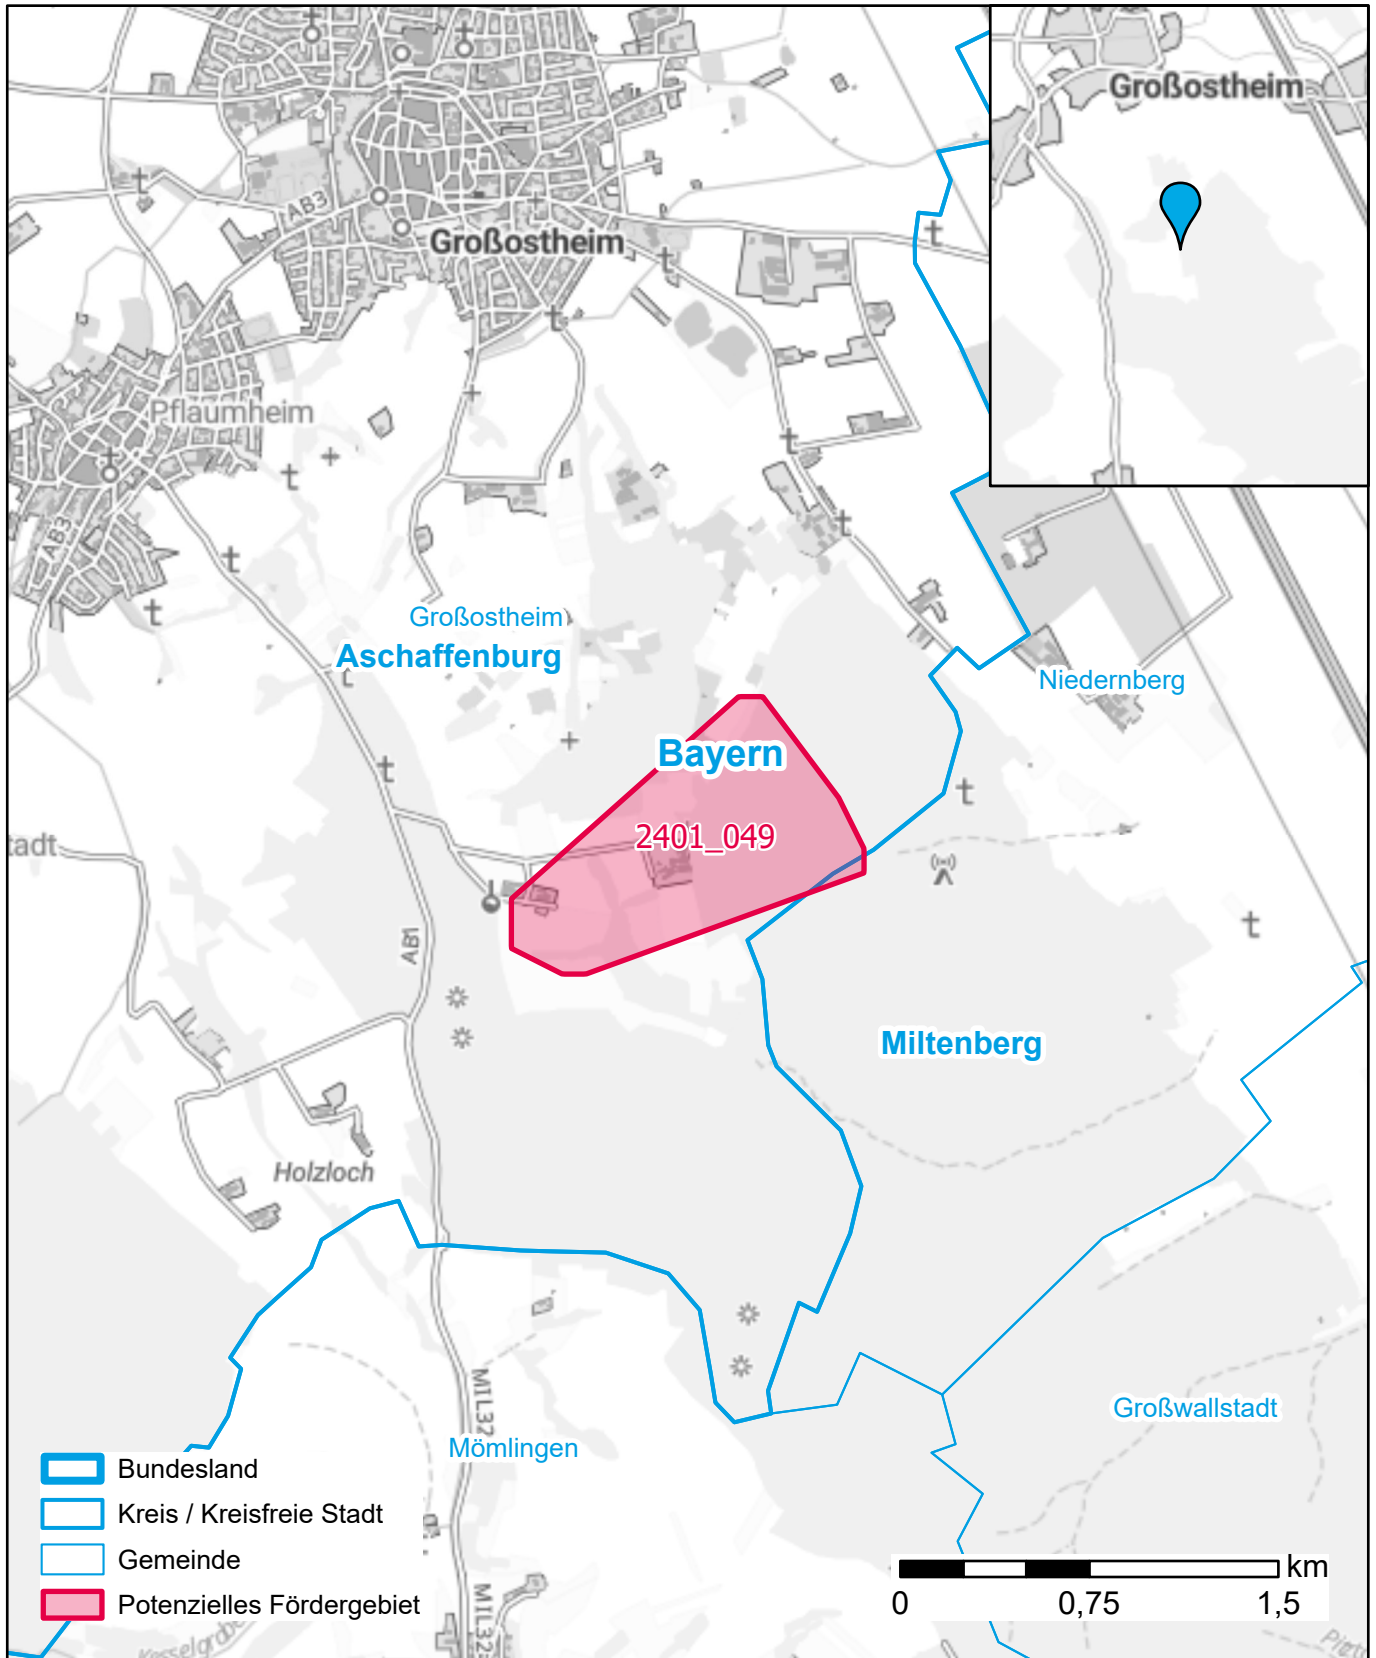

Markterkundungsverfahren zur Schließung weißer Flecken

Bayern, Landkreis Aschaffenburg, Landkreis Miltenberg
Gebiets-ID: 2401_049

Darstellung: Planstand März 2024
Datenbasis: MIG Januar 2024
Hintergrundkarte: © GeoBasis-DE / BKG (2022)