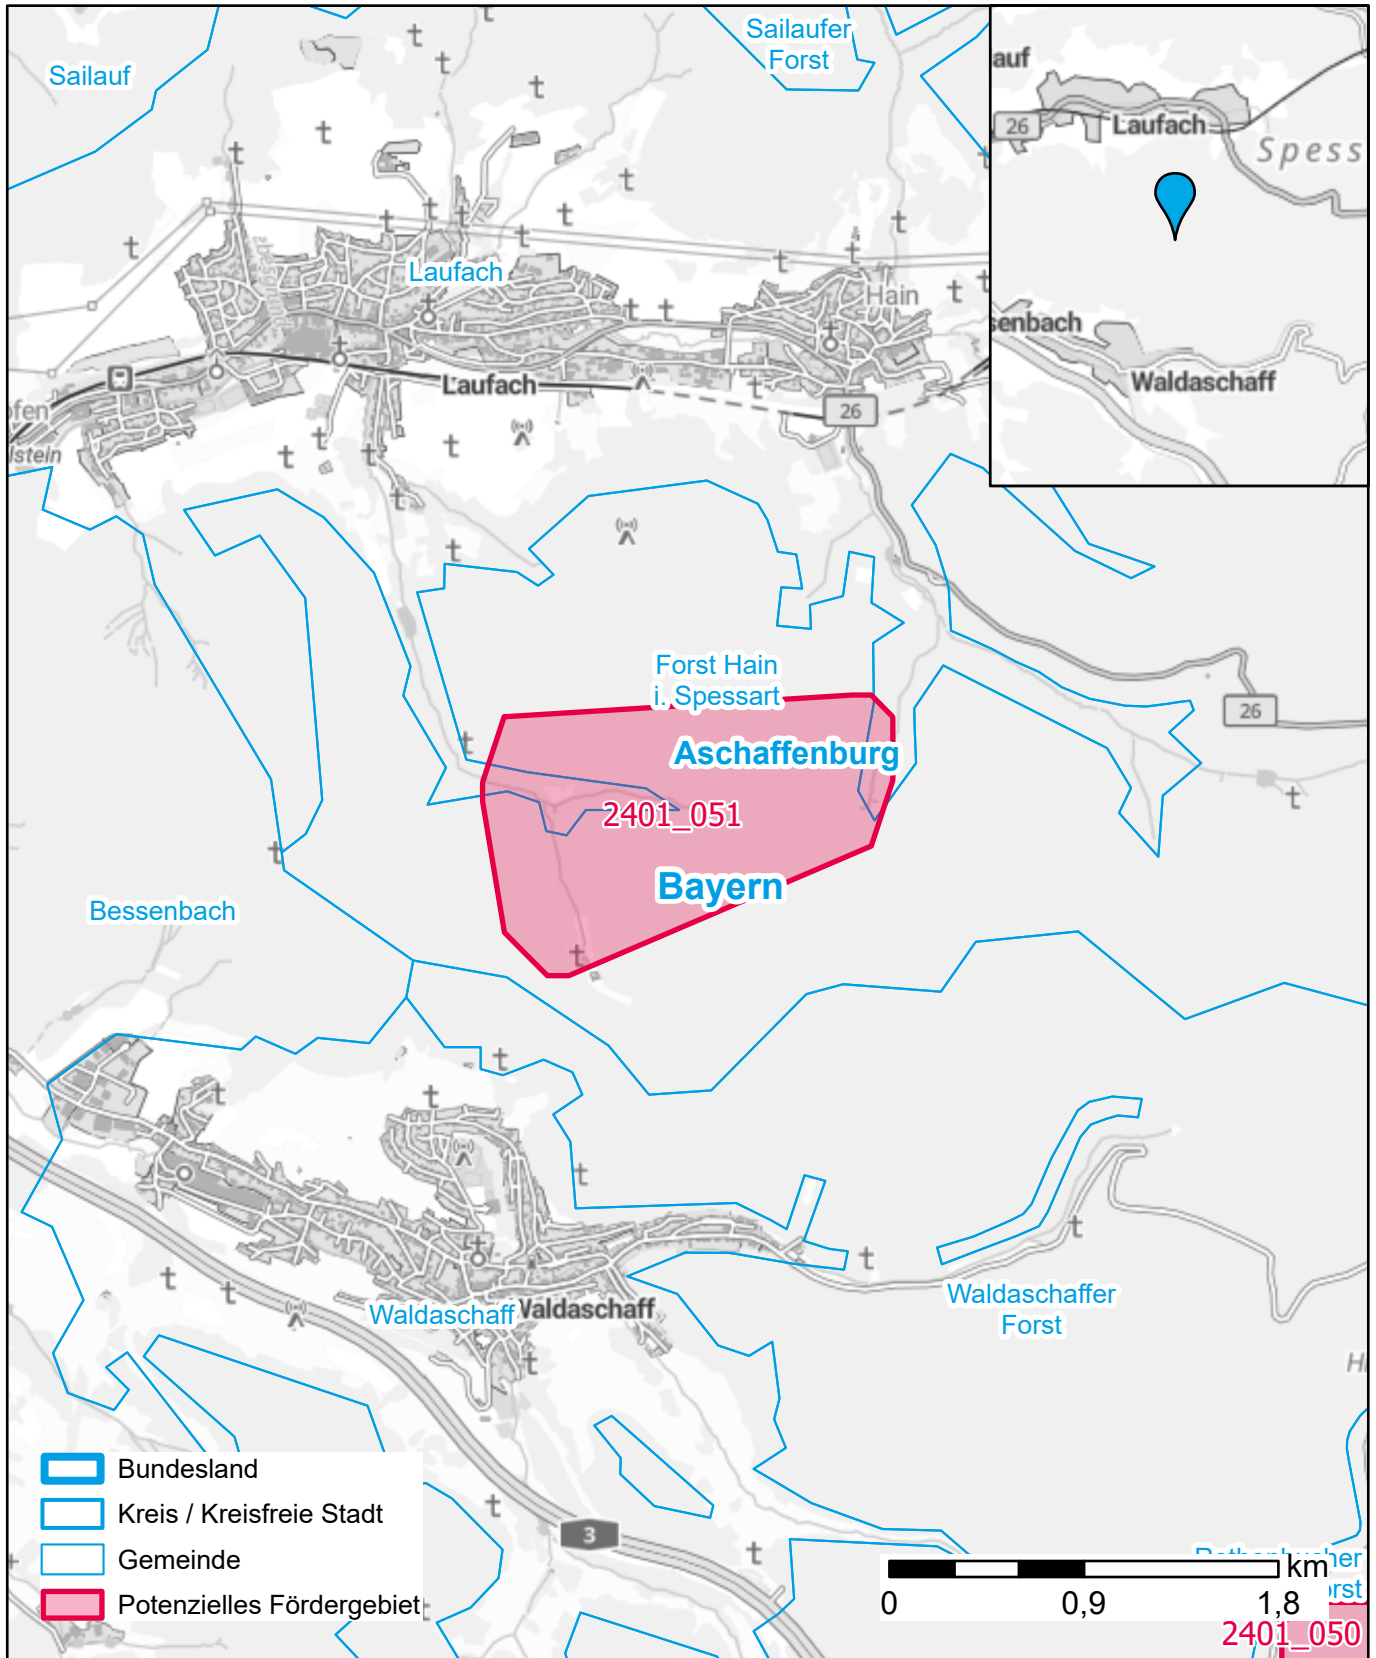

Markterkundungsverfahren zur Schließung weißer Flecken

Bayern, Landkreis Aschaffenburg
Gebiets-ID: 2401_051

Darstellung: Planstand März 2024
Datenbasis: MIG Januar 2024
Hintergrundkarte: © GeoBasis-DE / BKG (2022)