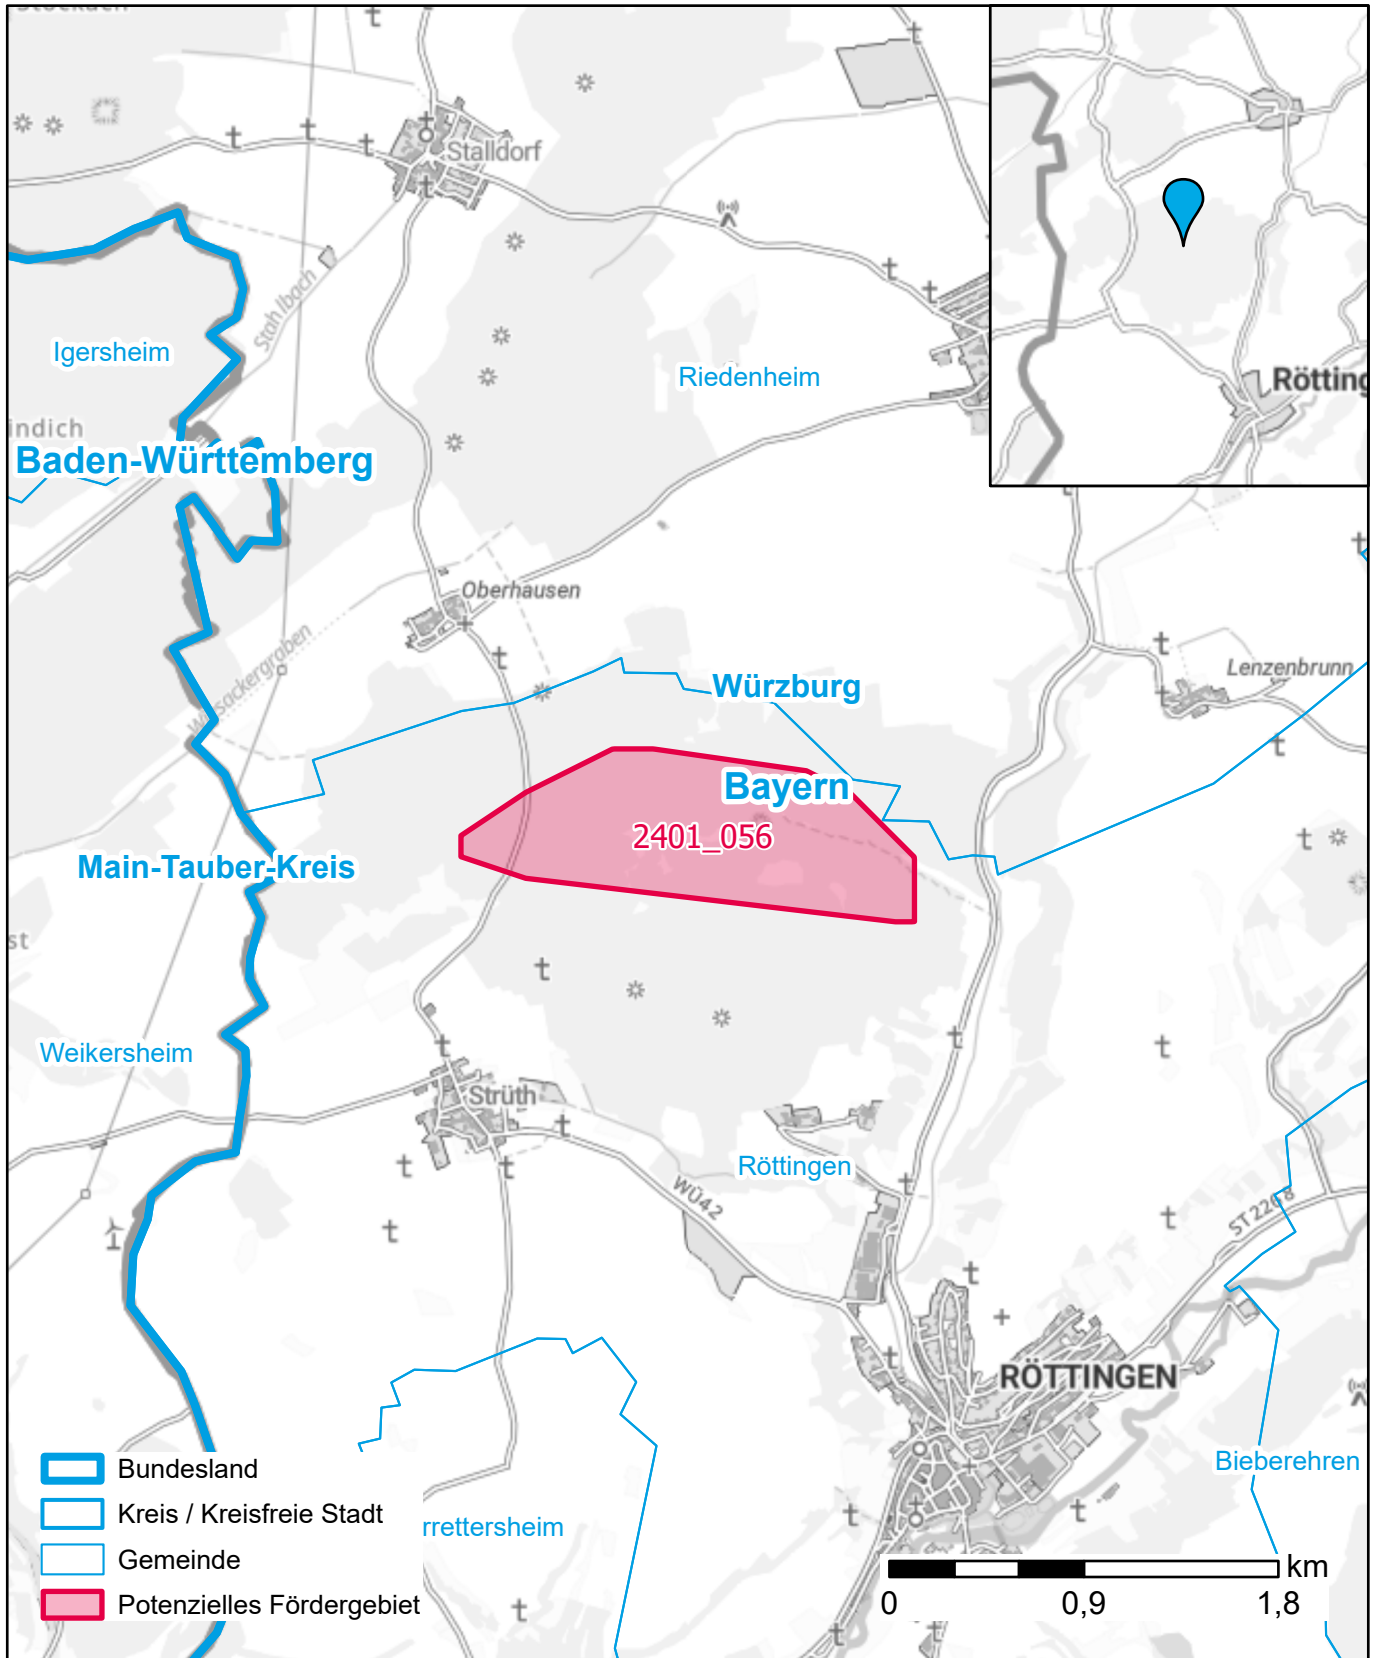

Markterkundungsverfahren zur Schließung weißer Flecken

Bayern, Landkreis Würzburg
Gebiets-ID: 2401_056

Darstellung: Planstand März 2024
Datenbasis: MIG Januar 2024
Hintergrundkarte: © GeoBasis-DE / BKG (2022)