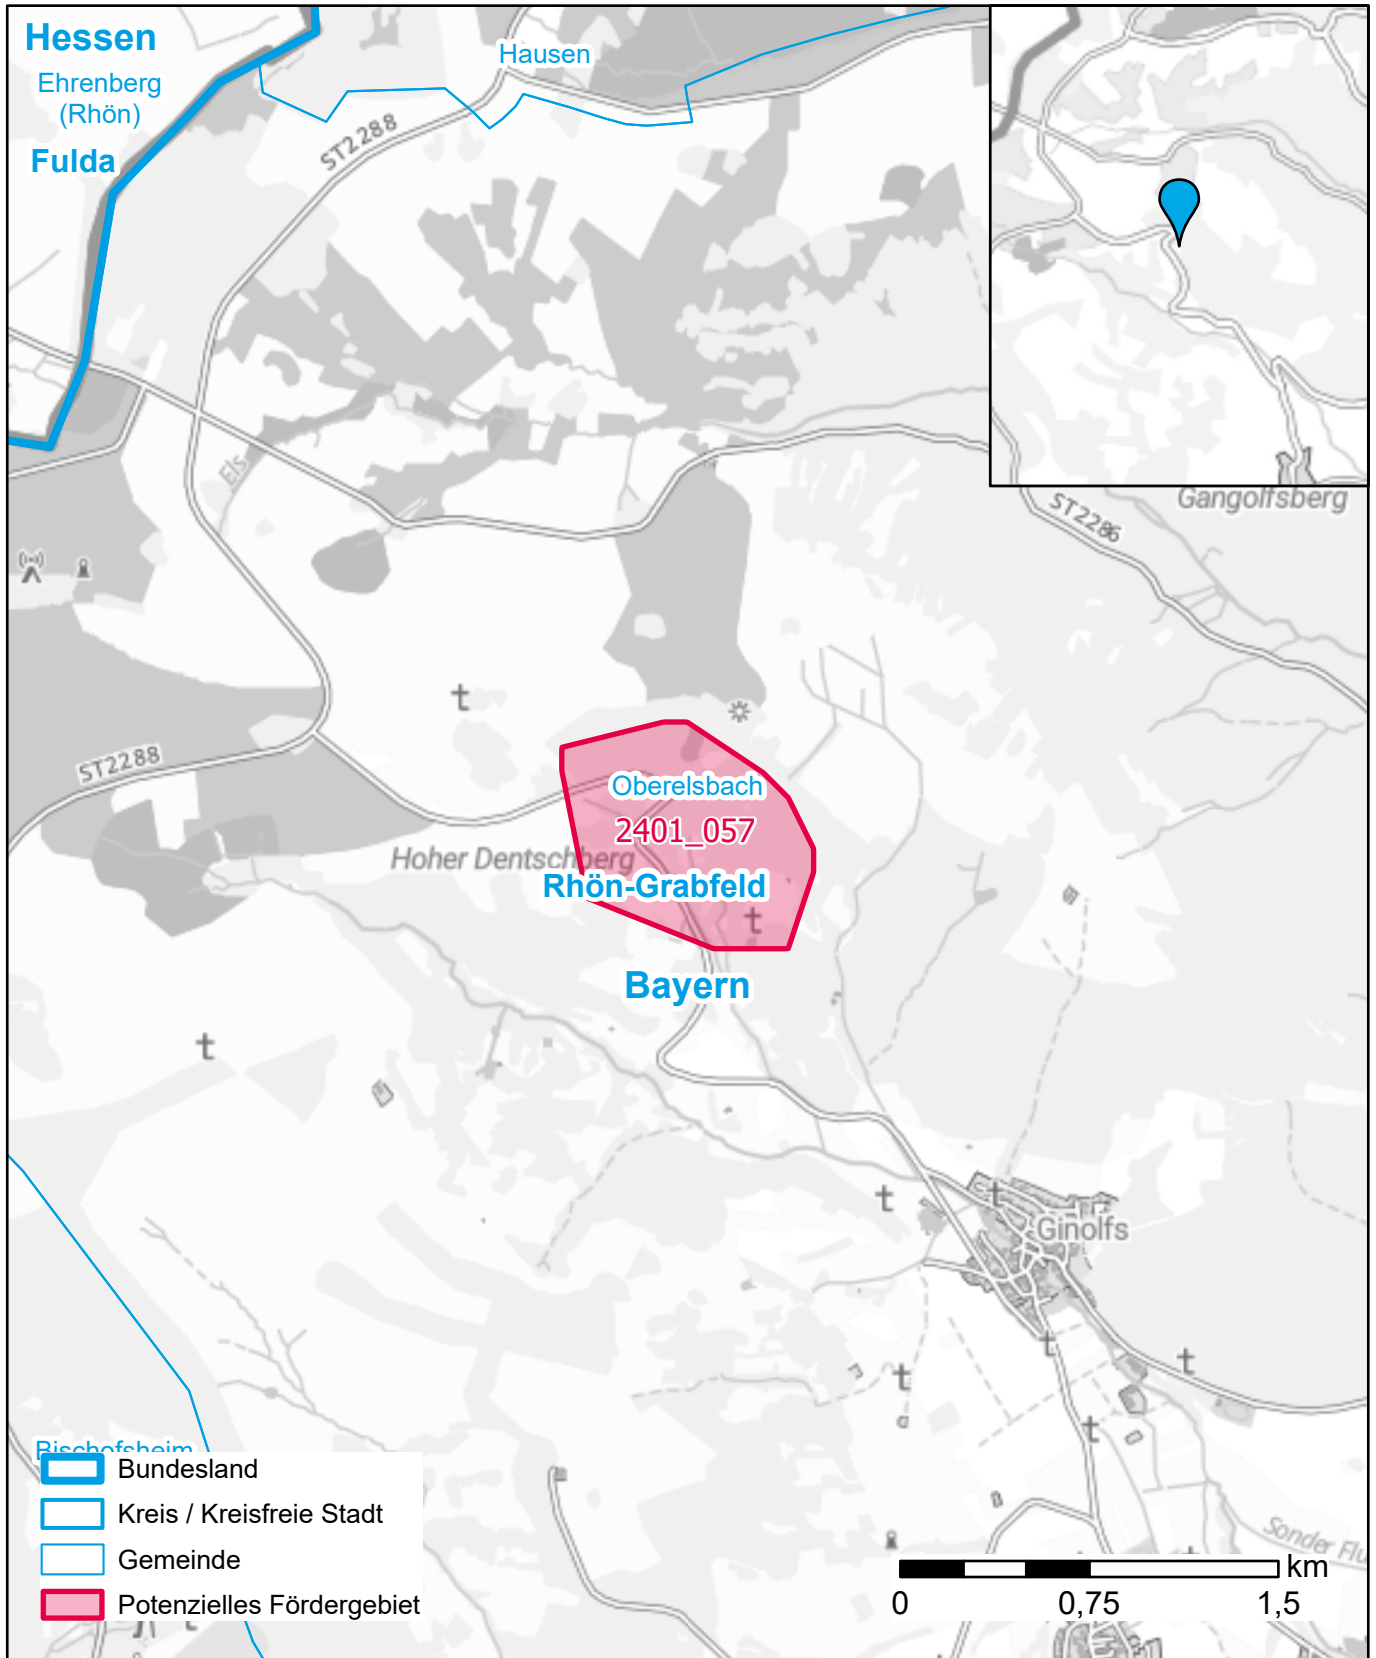

Markterkundungsverfahren zur Schließung weißer Flecken

Bayern, Landkreis Rhön-Grabfeld
Gebiets-ID: 2401_057

Darstellung: Planstand März 2024
Datenbasis: MIG Januar 2024
Hintergrundkarte: © GeoBasis-DE / BKG (2022)