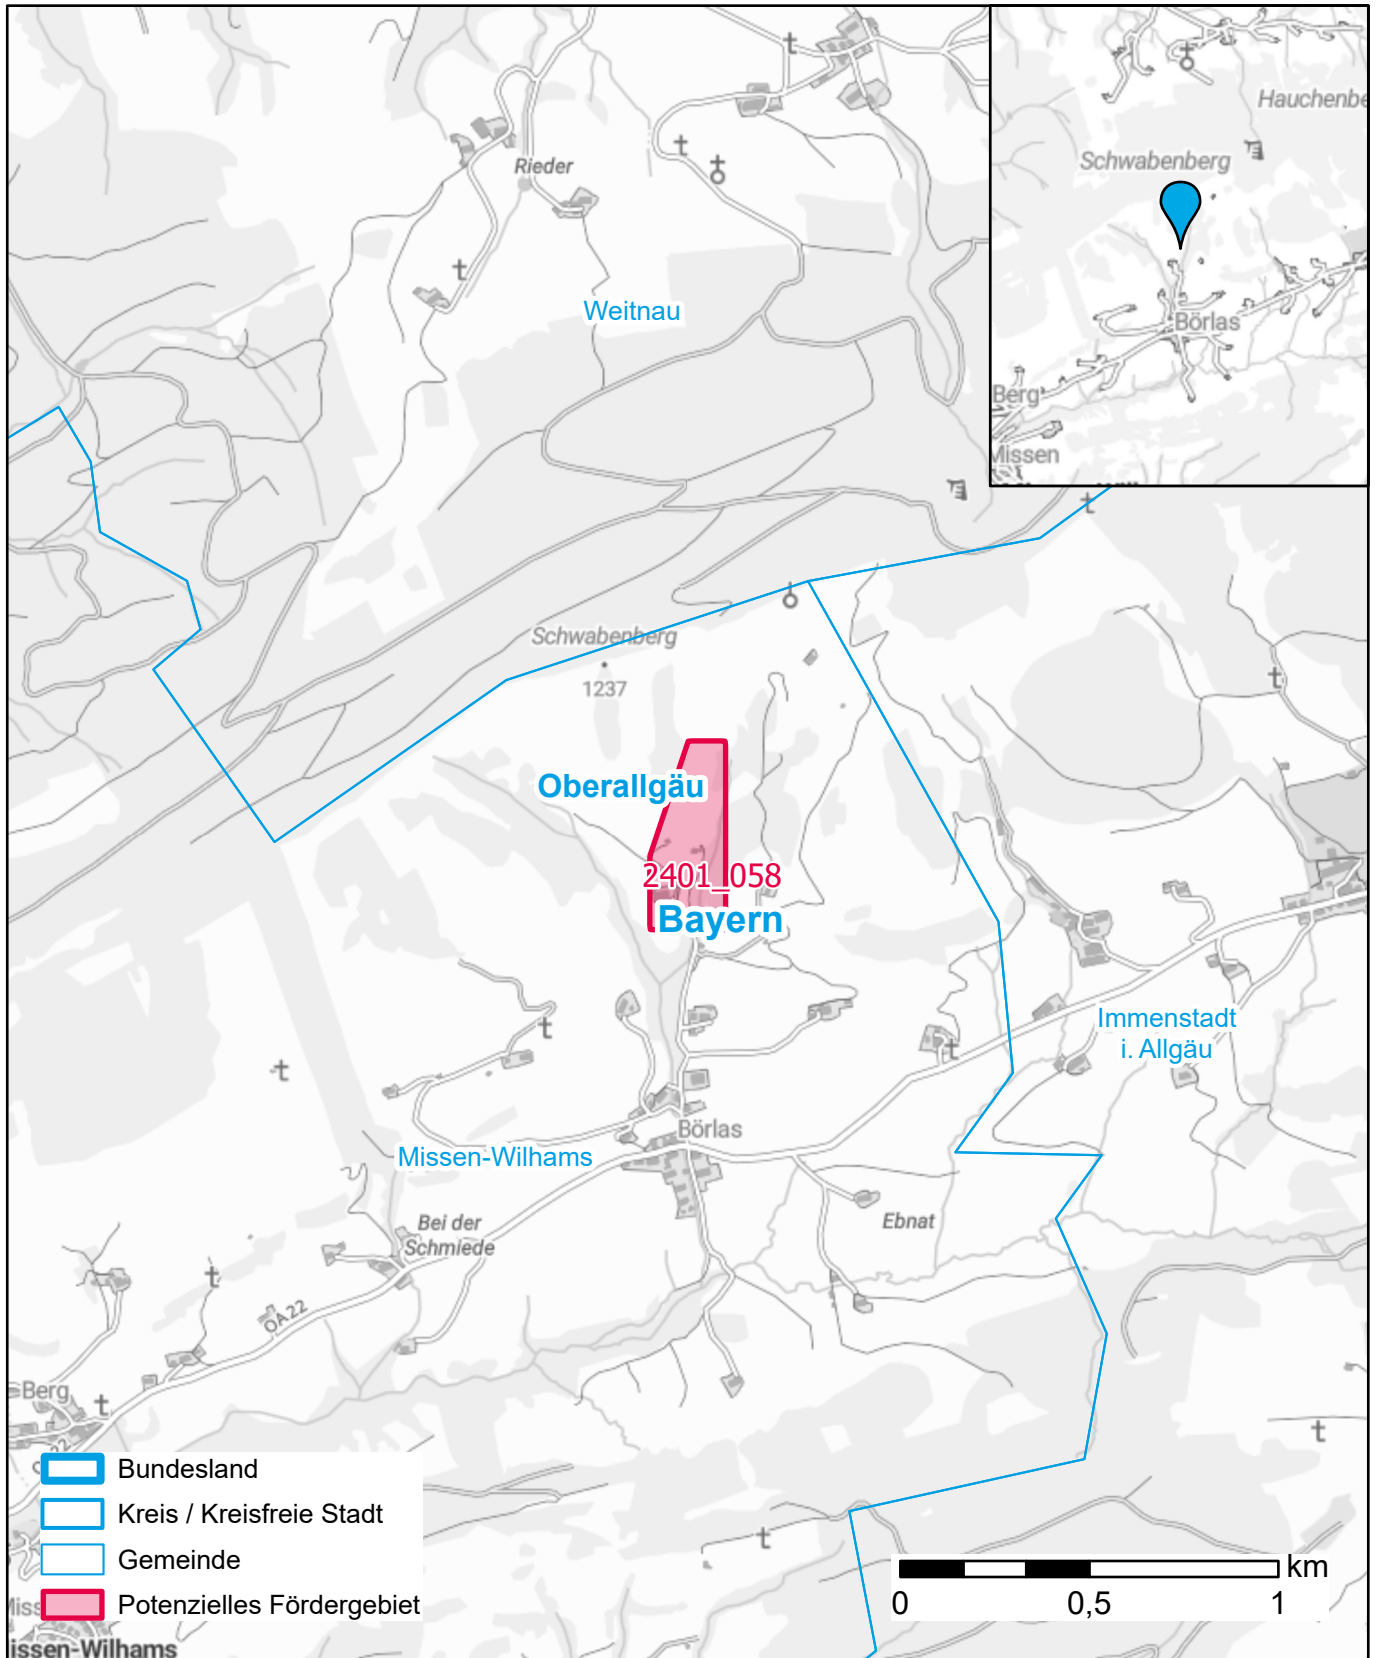

Markterkundungsverfahren zur Schließung weißer Flecken

Bayern, Landkreis Oberallgäu

Gebiets-ID: 2401_058

Darstellung: Planstand März 2024

Datenbasis: MIG Januar 2024

Hintergrundkarte: © GeoBasis-DE / BKG (2022)