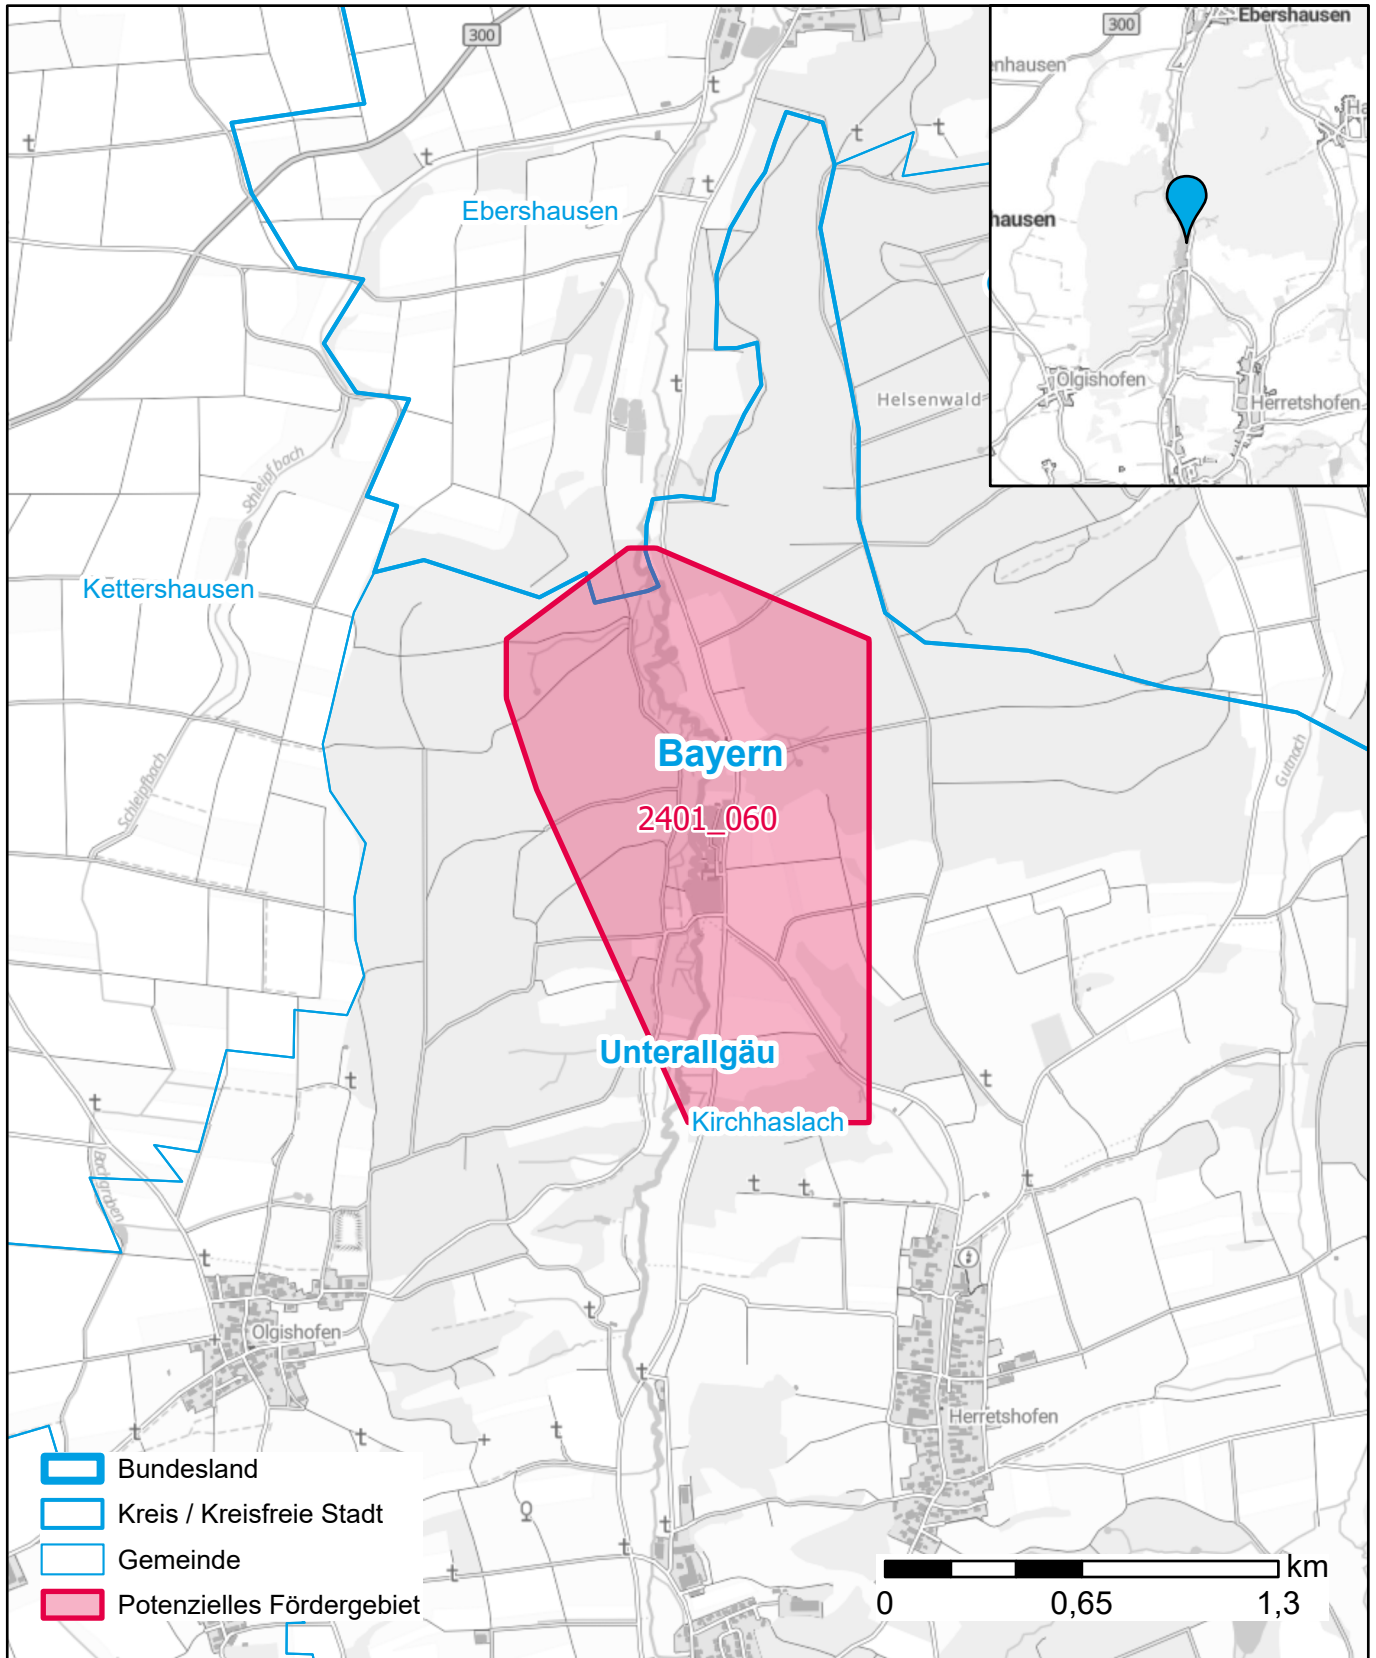

Markterkundungsverfahren zur Schließung weißer Flecken

Bayern, Landkreis Günzburg, Landkreis Unterallgäu
Gebiets-ID: 2401_060

Darstellung: Planstand März 2024
Datenbasis: MIG Januar 2024
Hintergrundkarte: © GeoBasis-DE / BKG (2022)