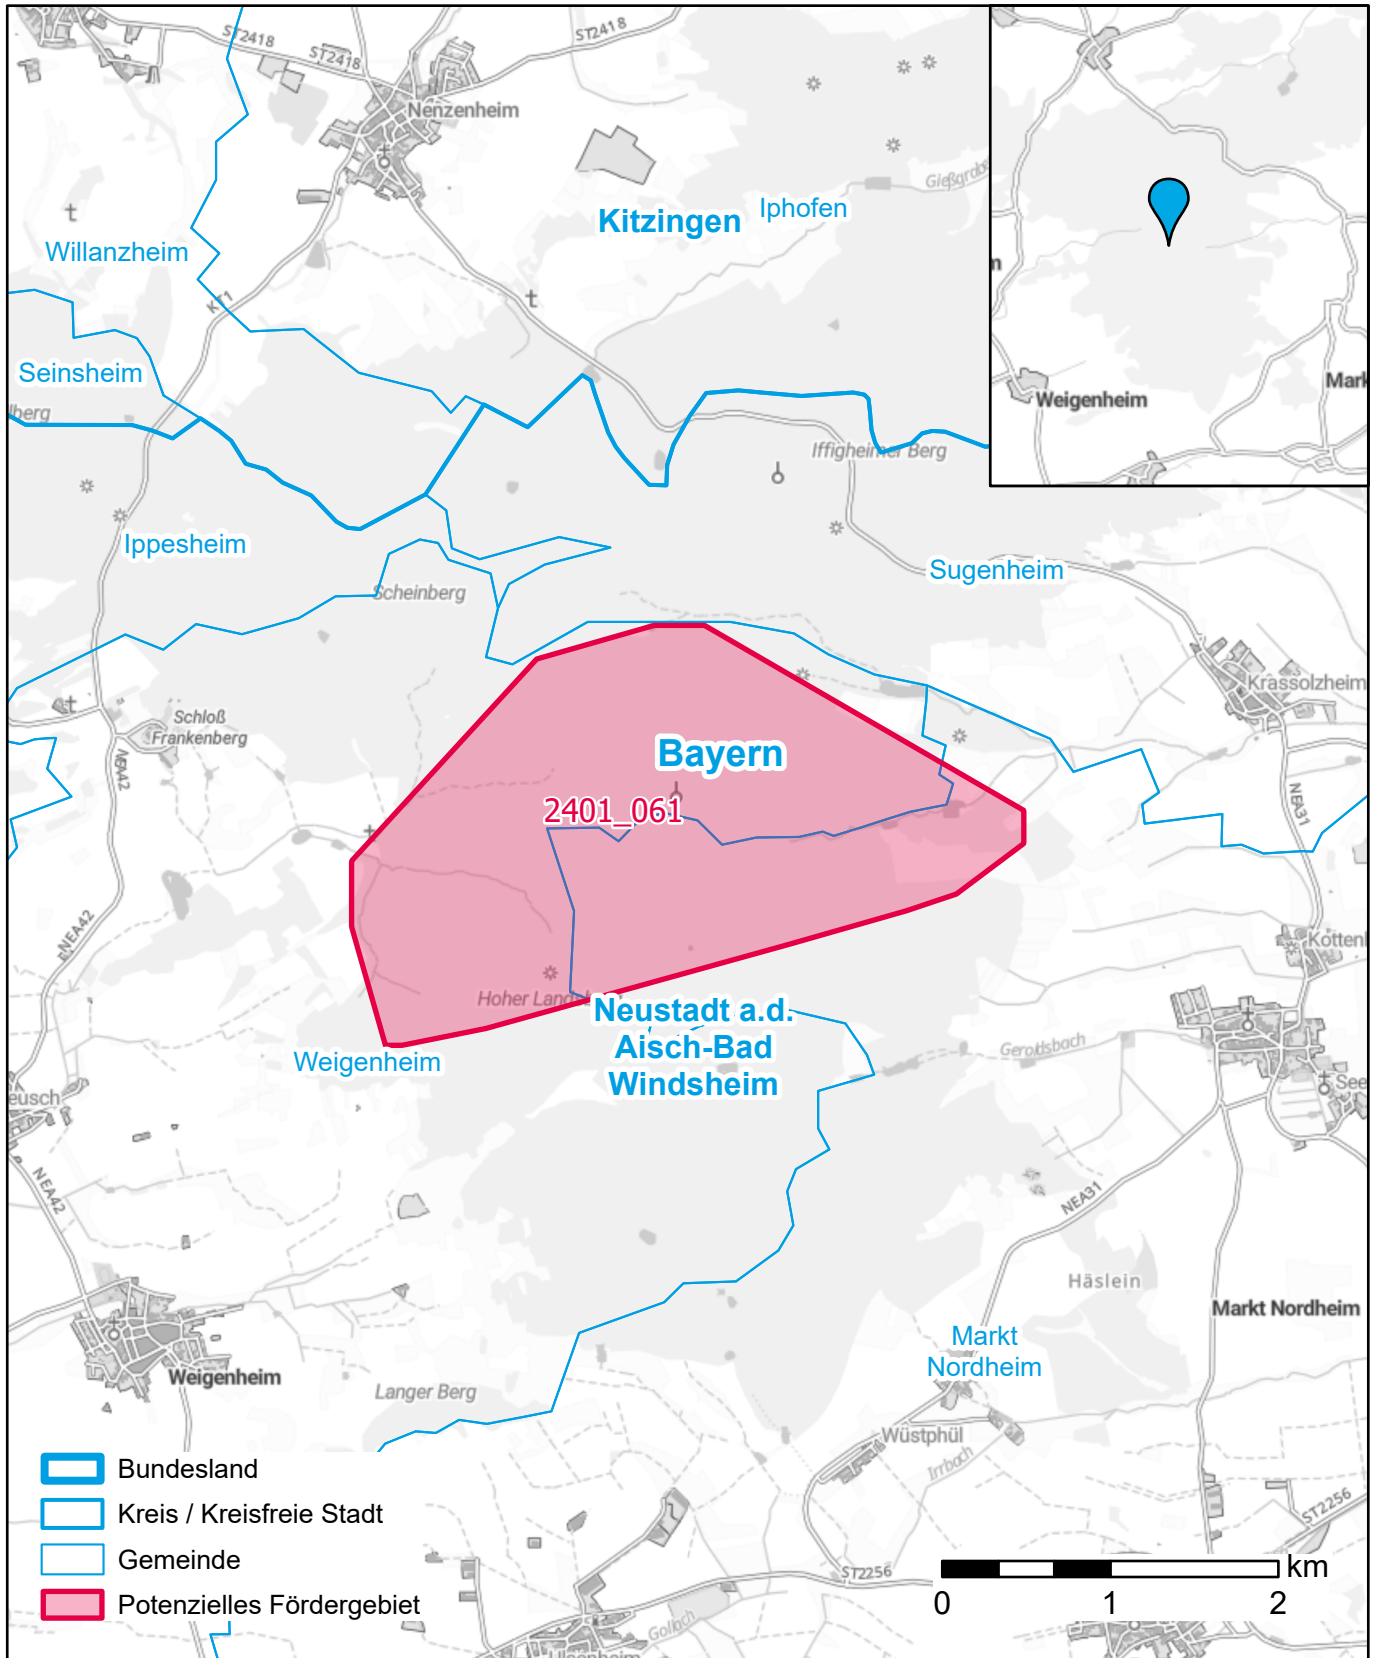

# Markterkundungsverfahren zur Schließung weißer Flecken

Bayern, Landkreis Neustadt a.d. Aisch-Bad Windsheim

Gebiets-ID: 2401\_061

Darstellung: Planstand März 2024

Datenbasis: MIG Januar 2024

Hintergrundkarte: © GeoBasis-DE / BKG (2022)