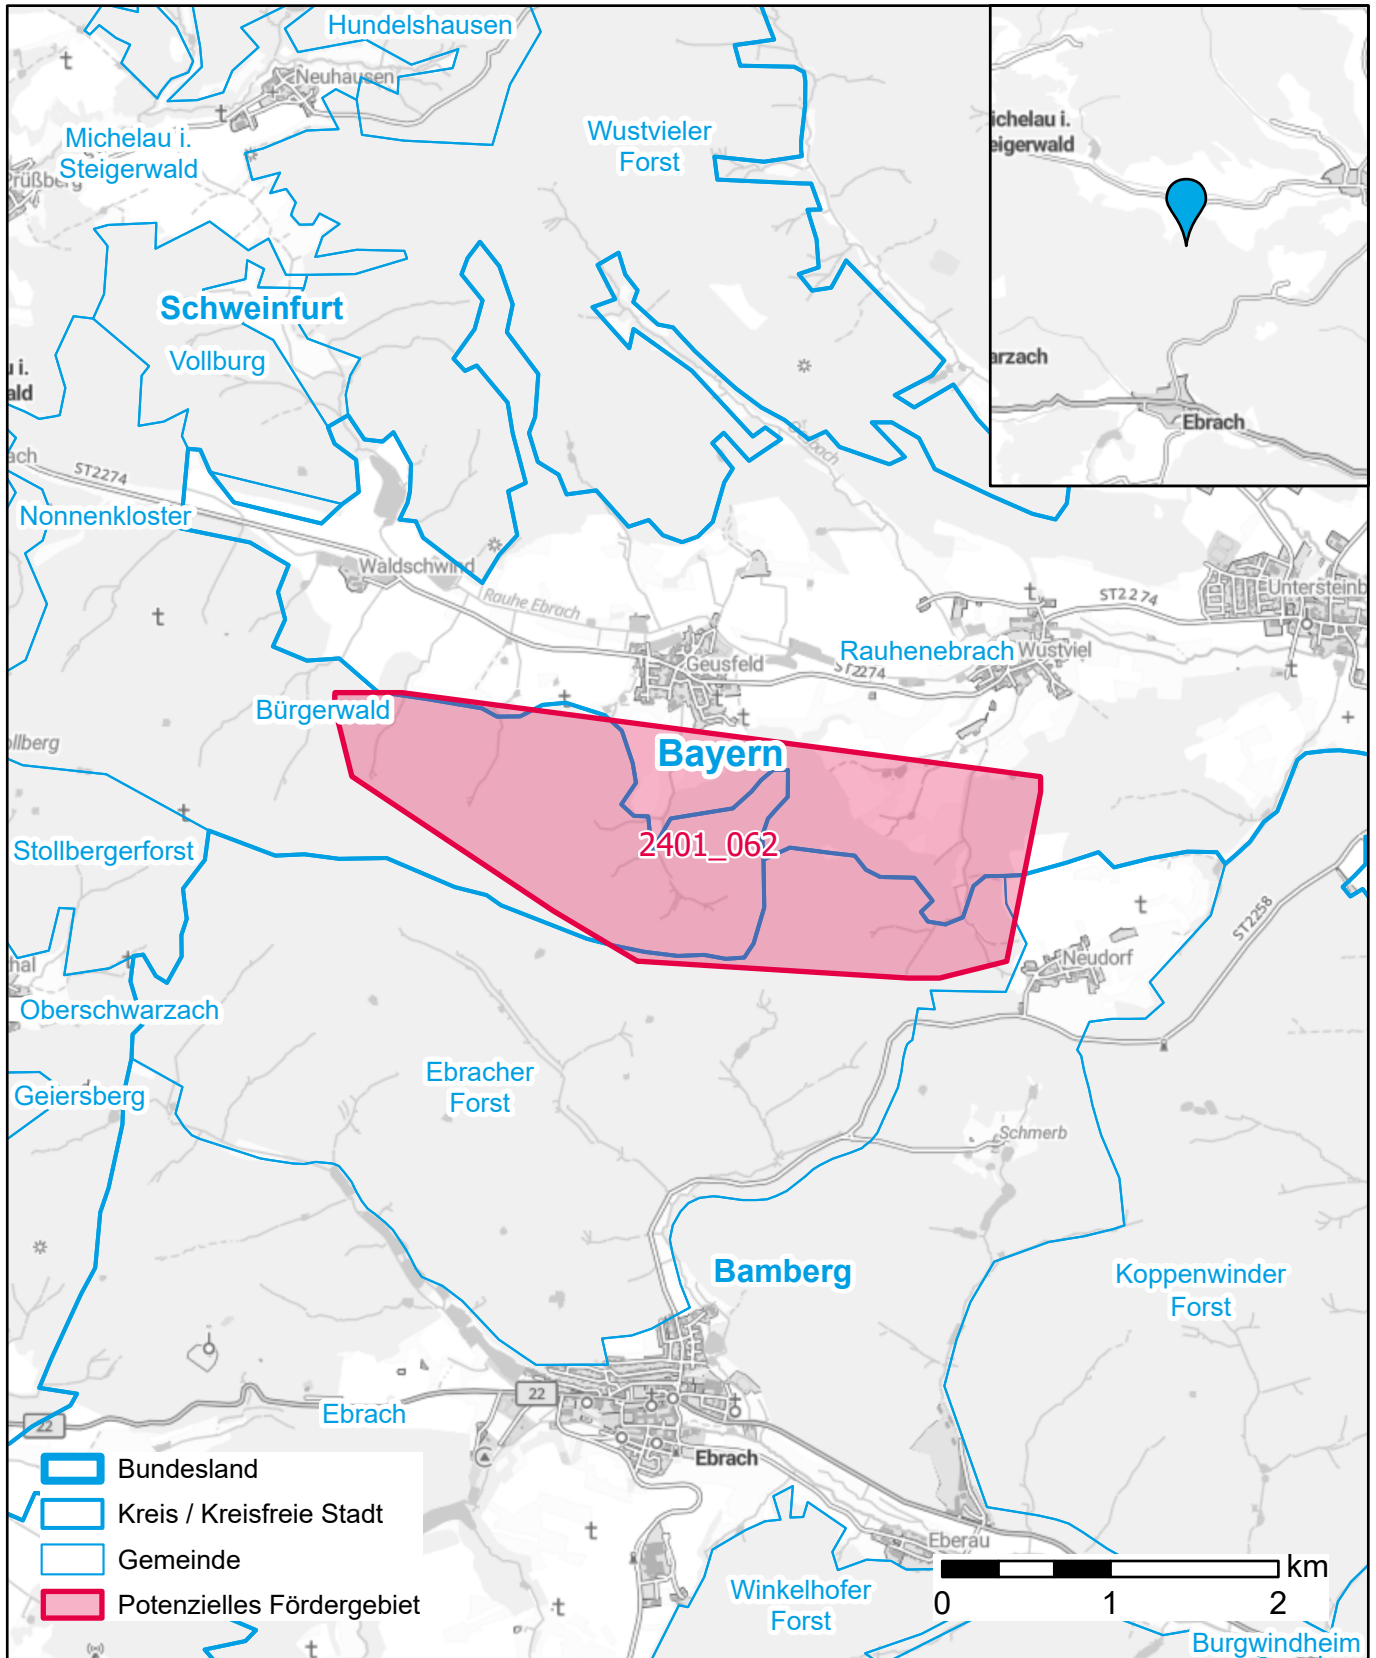

# Markterkundungsverfahren zur Schließung weißer Flecken

Bayern, Landkreis Bamberg, Landkreis Haßberge, Landkreis Schweinfurt  
Gebiets-ID: 2401\_062

Darstellung: Planstand März 2024  
Datenbasis: MIG Januar 2024  
Hintergrundkarte: © GeoBasis-DE / BKG (2022)