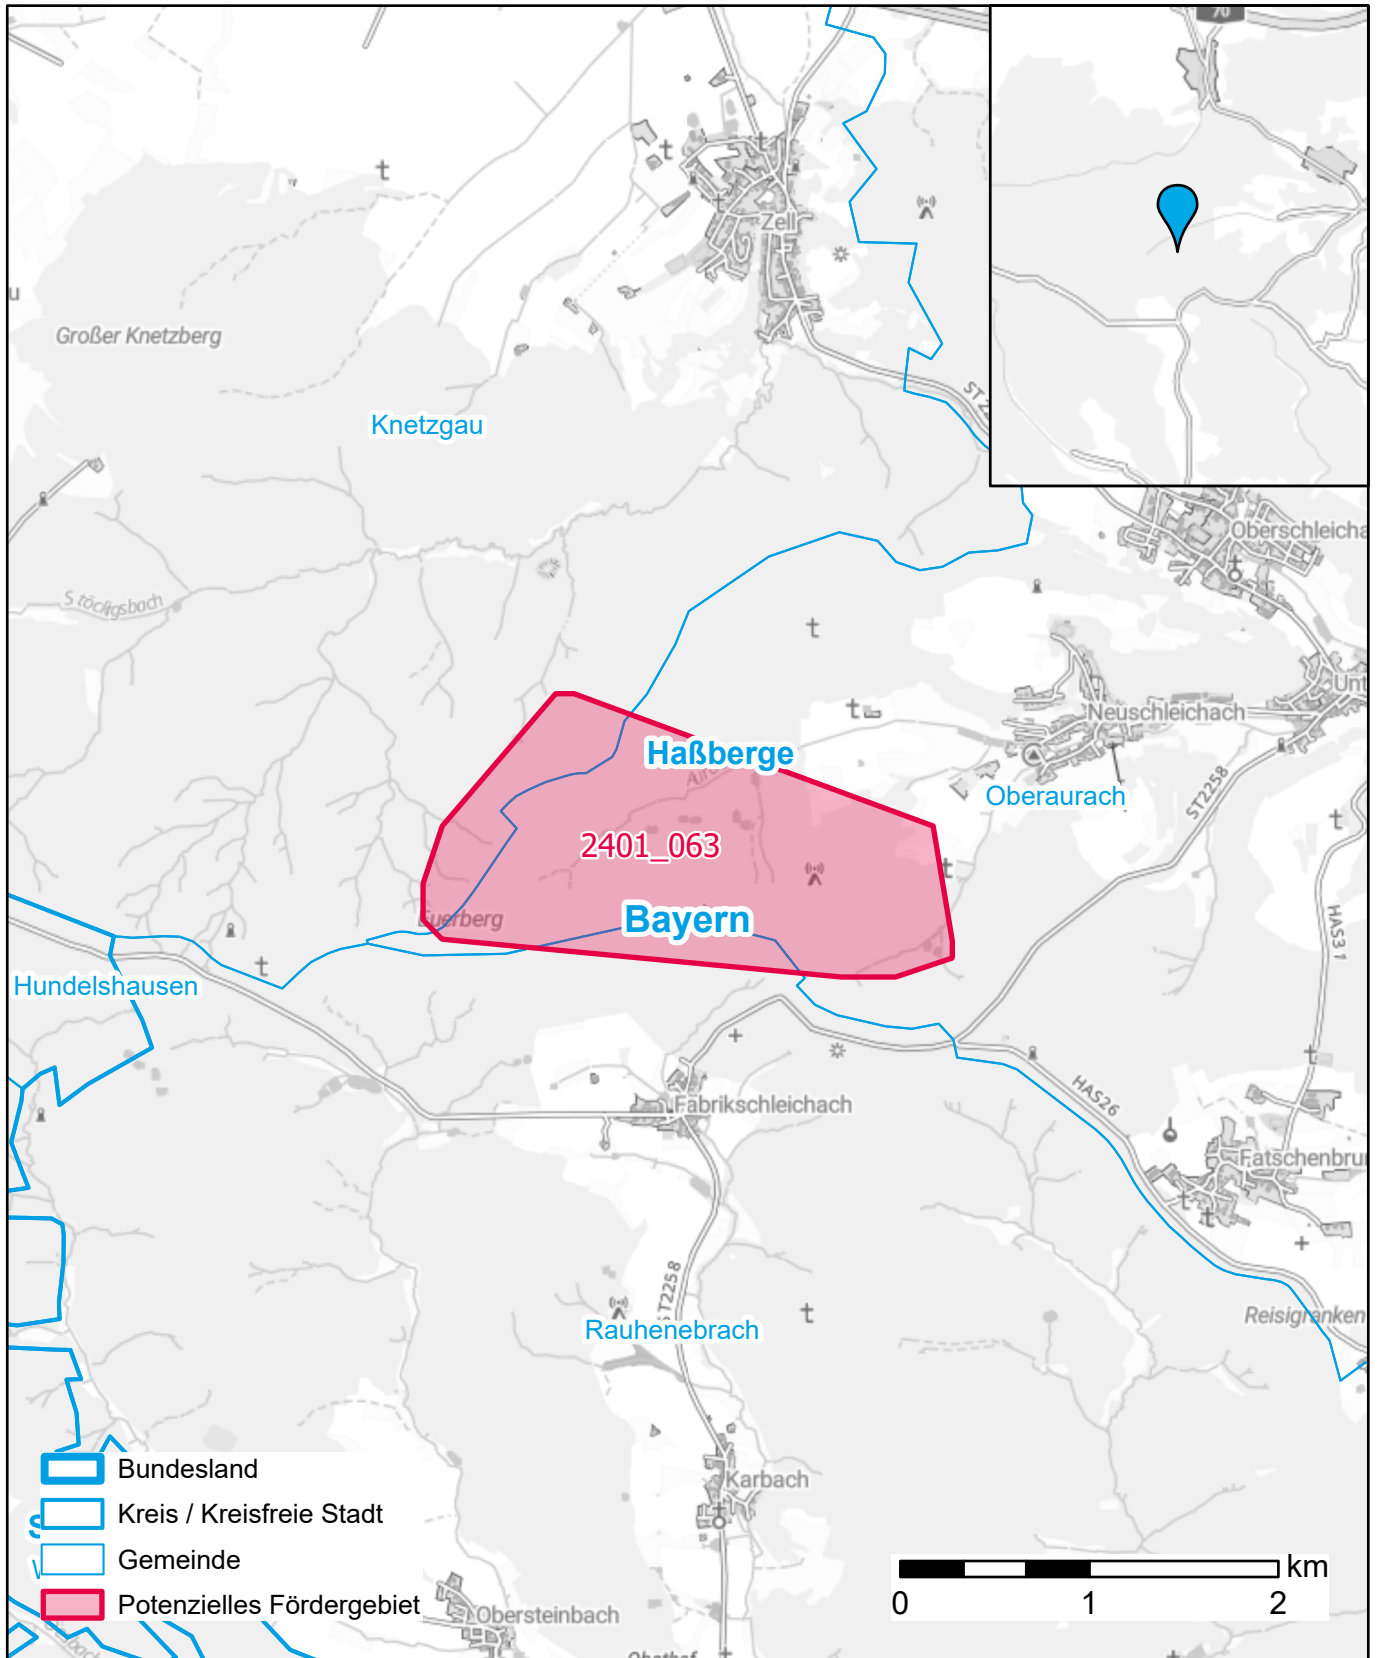

Markterkundungsverfahren zur Schließung weißer Flecken

Bayern, Landkreis Haßberge

Gebiets-ID: 2401_063

Darstellung: Planstand März 2024

Datenbasis: MIG Januar 2024

Hintergrundkarte: © GeoBasis-DE / BKG (2022)