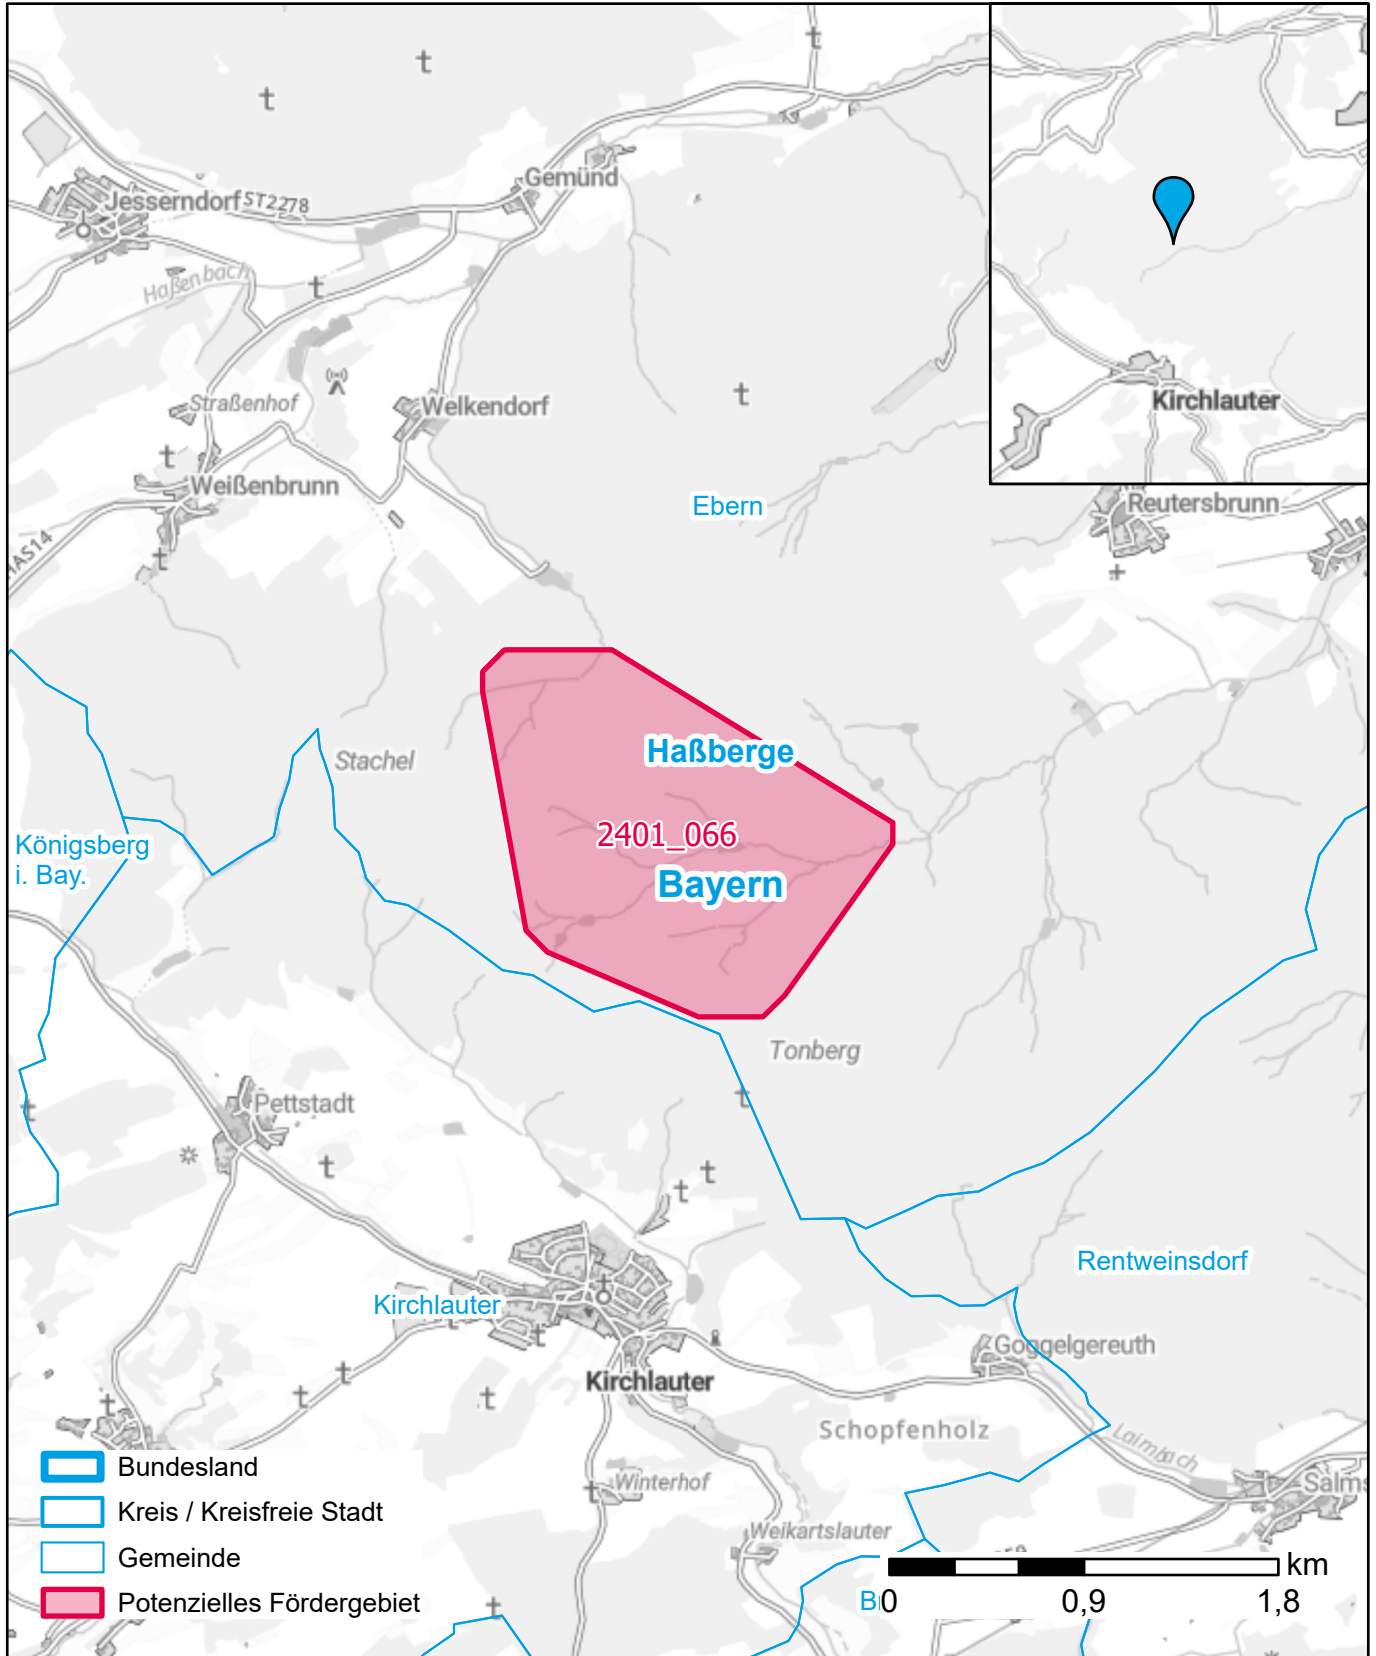

Markterkundungsverfahren zur Schließung weißer Flecken

Bayern, Landkreis Haßberge

Gebiets-ID: 2401_066

Darstellung: Planstand März 2024

Datenbasis: MIG Januar 2024

Hintergrundkarte: © GeoBasis-DE / BKG (2022)