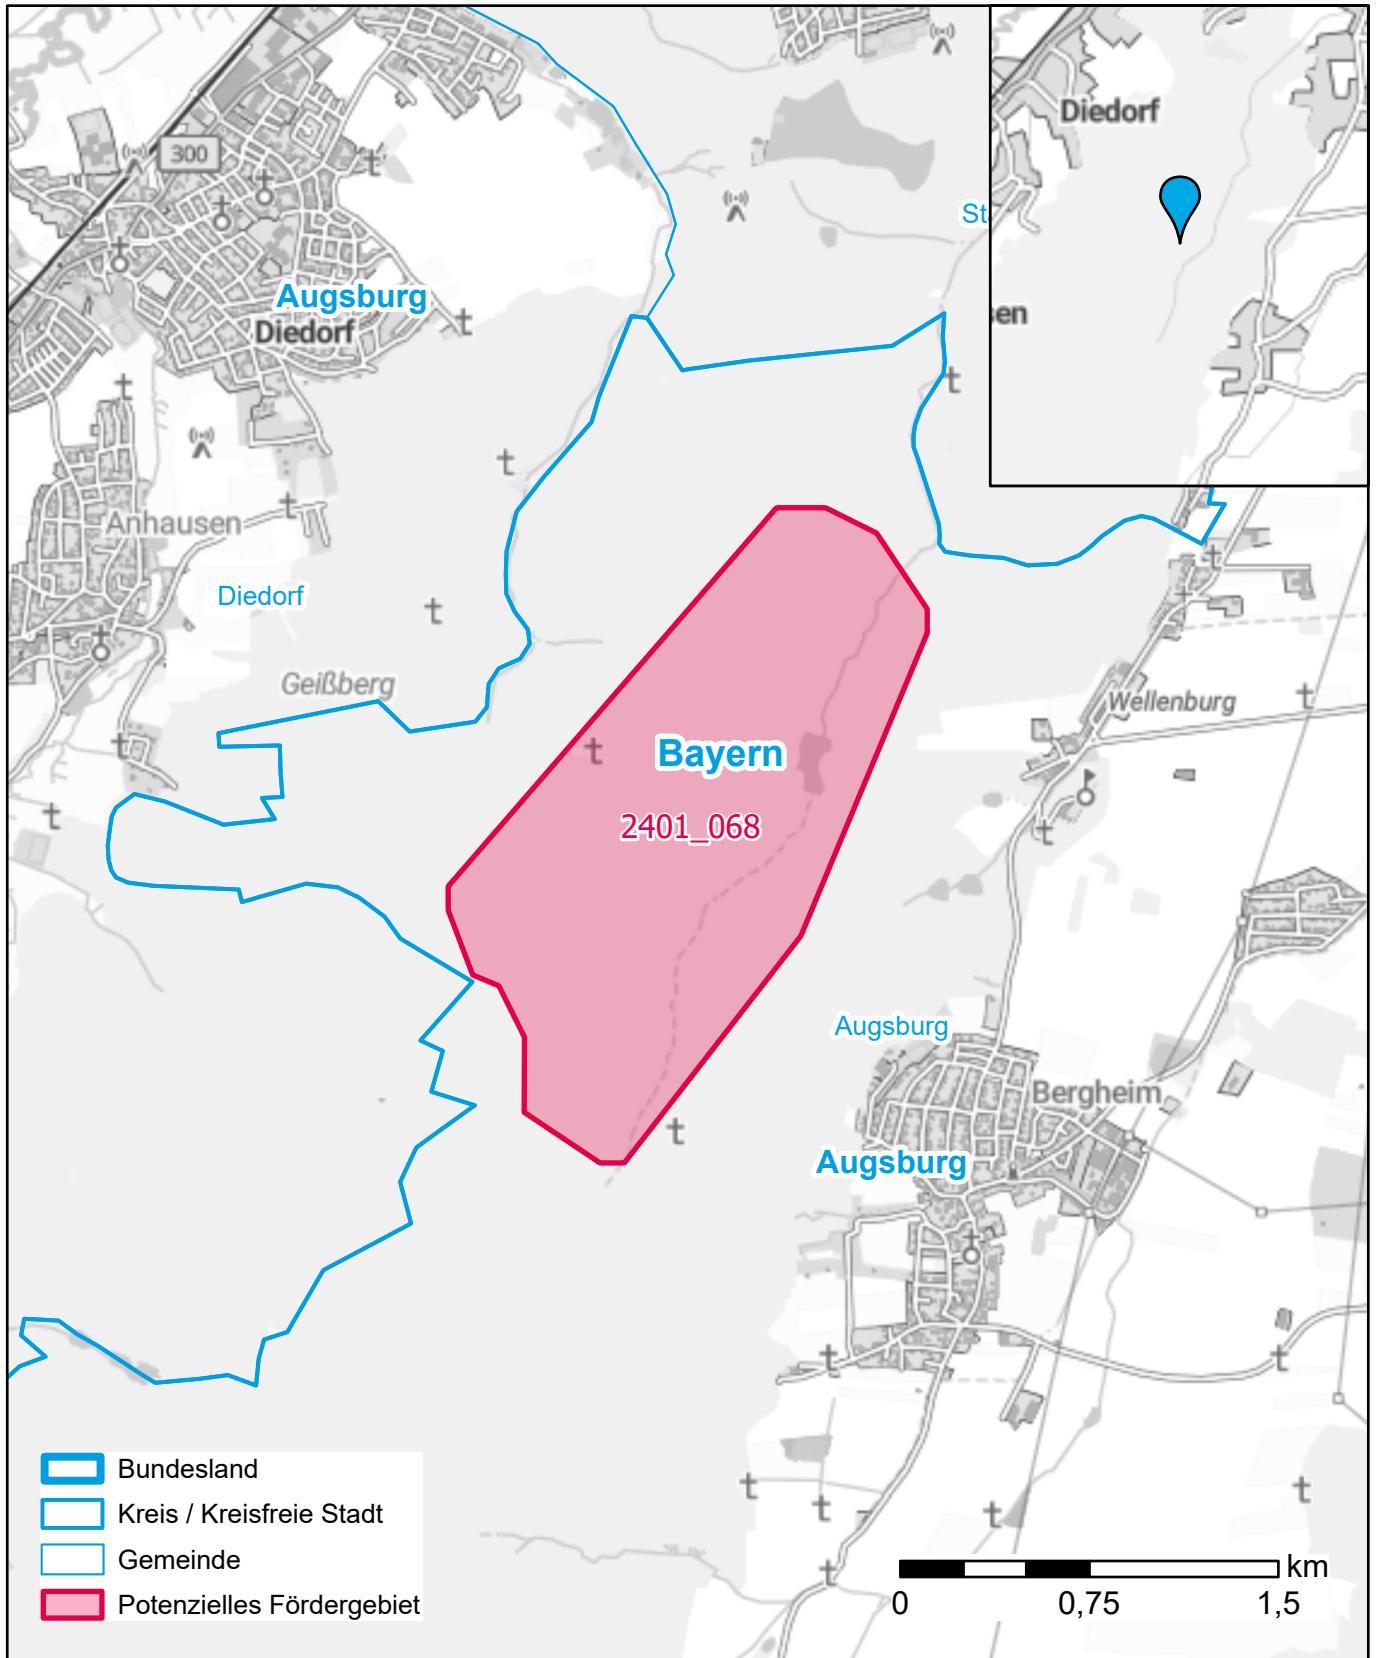

# Markterkundungsverfahren zur Schließung weißer Flecken

Bayern, Kreisfreie Stadt Augsburg  
Gebiets-ID: 2401\_068

Darstellung: Planstand März 2024  
Datenbasis: MIG Januar 2024  
Hintergrundkarte: © GeoBasis-DE / BKG (2022)