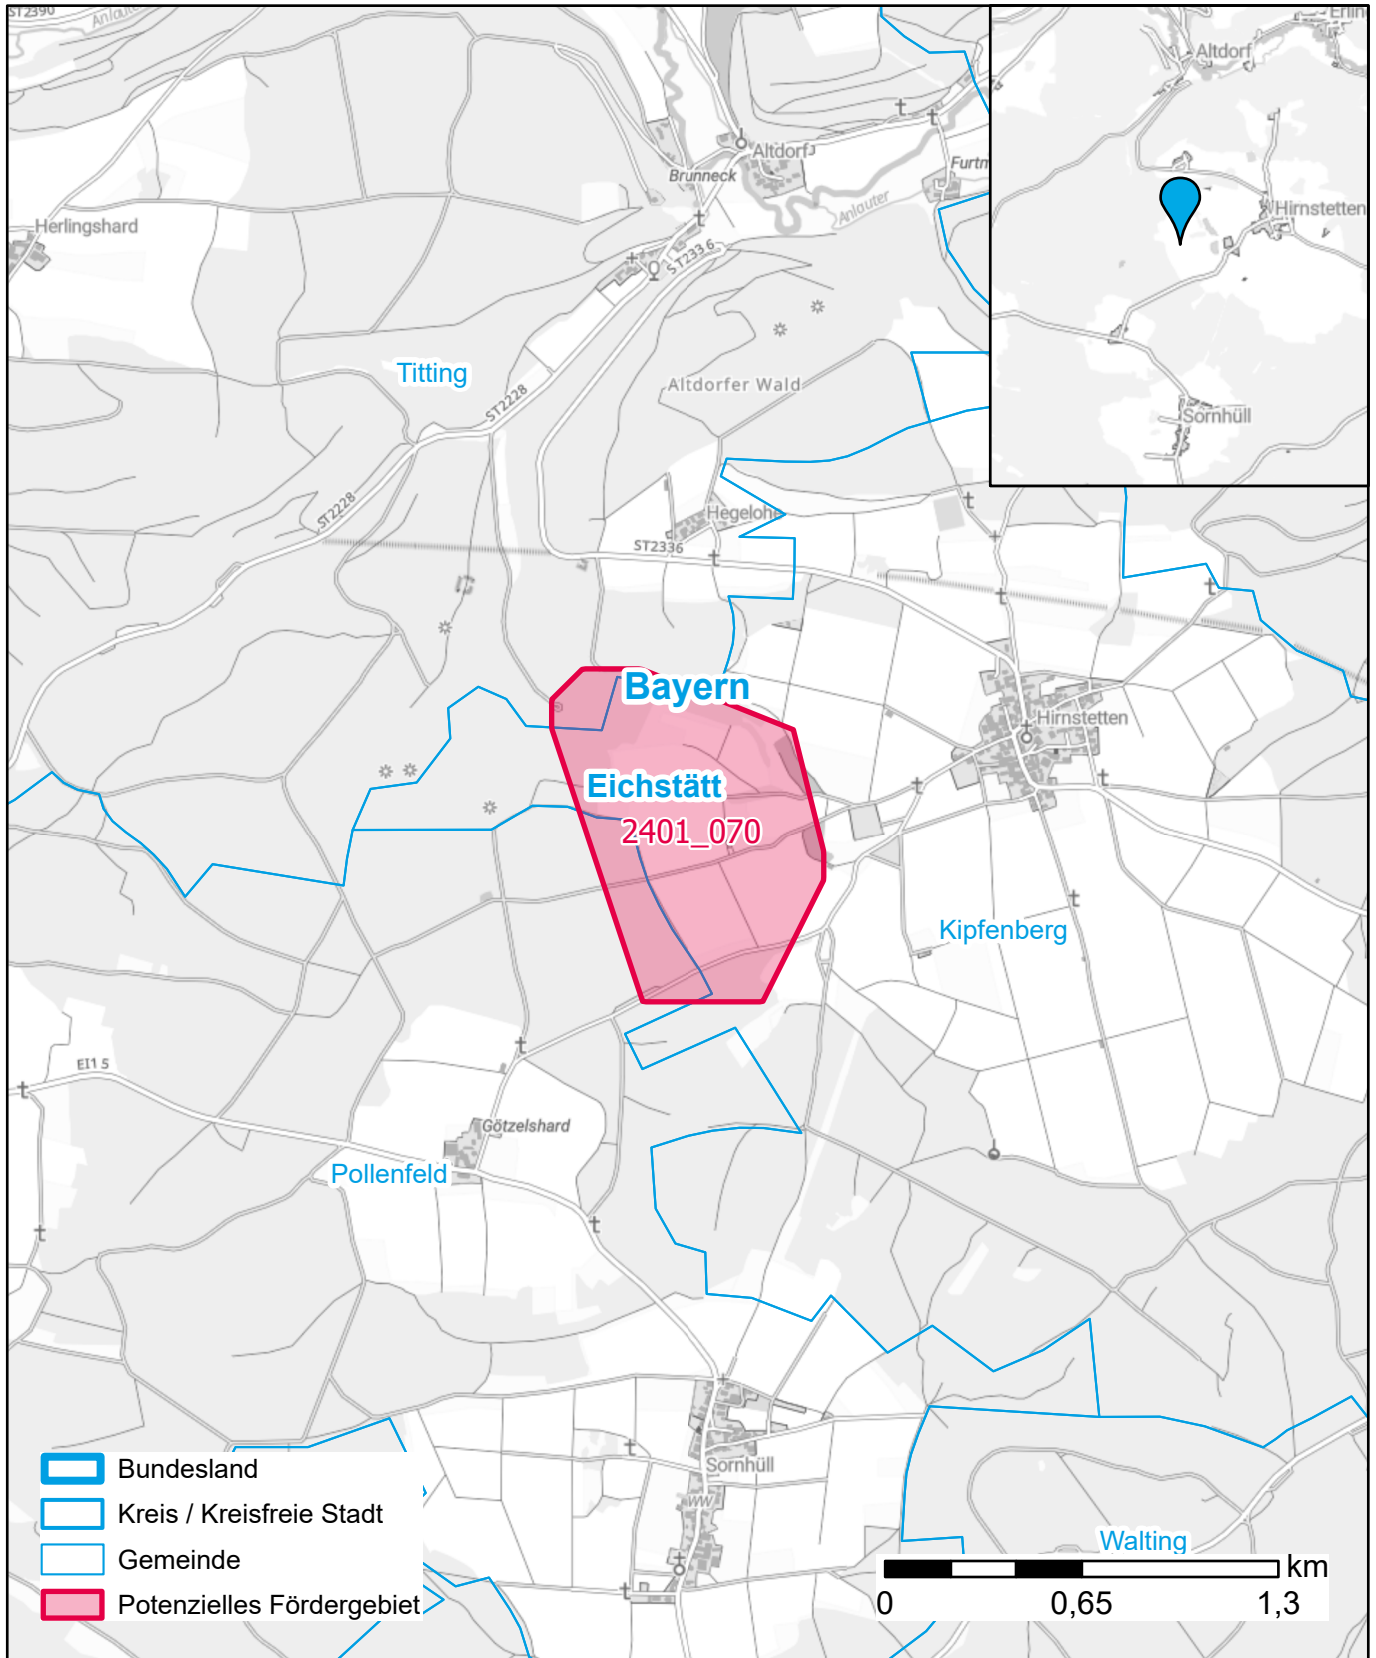

Markterkundungsverfahren zur Schließung weißer Flecken

Bayern, Landkreis Eichstätt
Gebiets-ID: 2401_070

Darstellung: Planstand März 2024
Datenbasis: MIG Januar 2024
Hintergrundkarte: © GeoBasis-DE / BKG (2022)