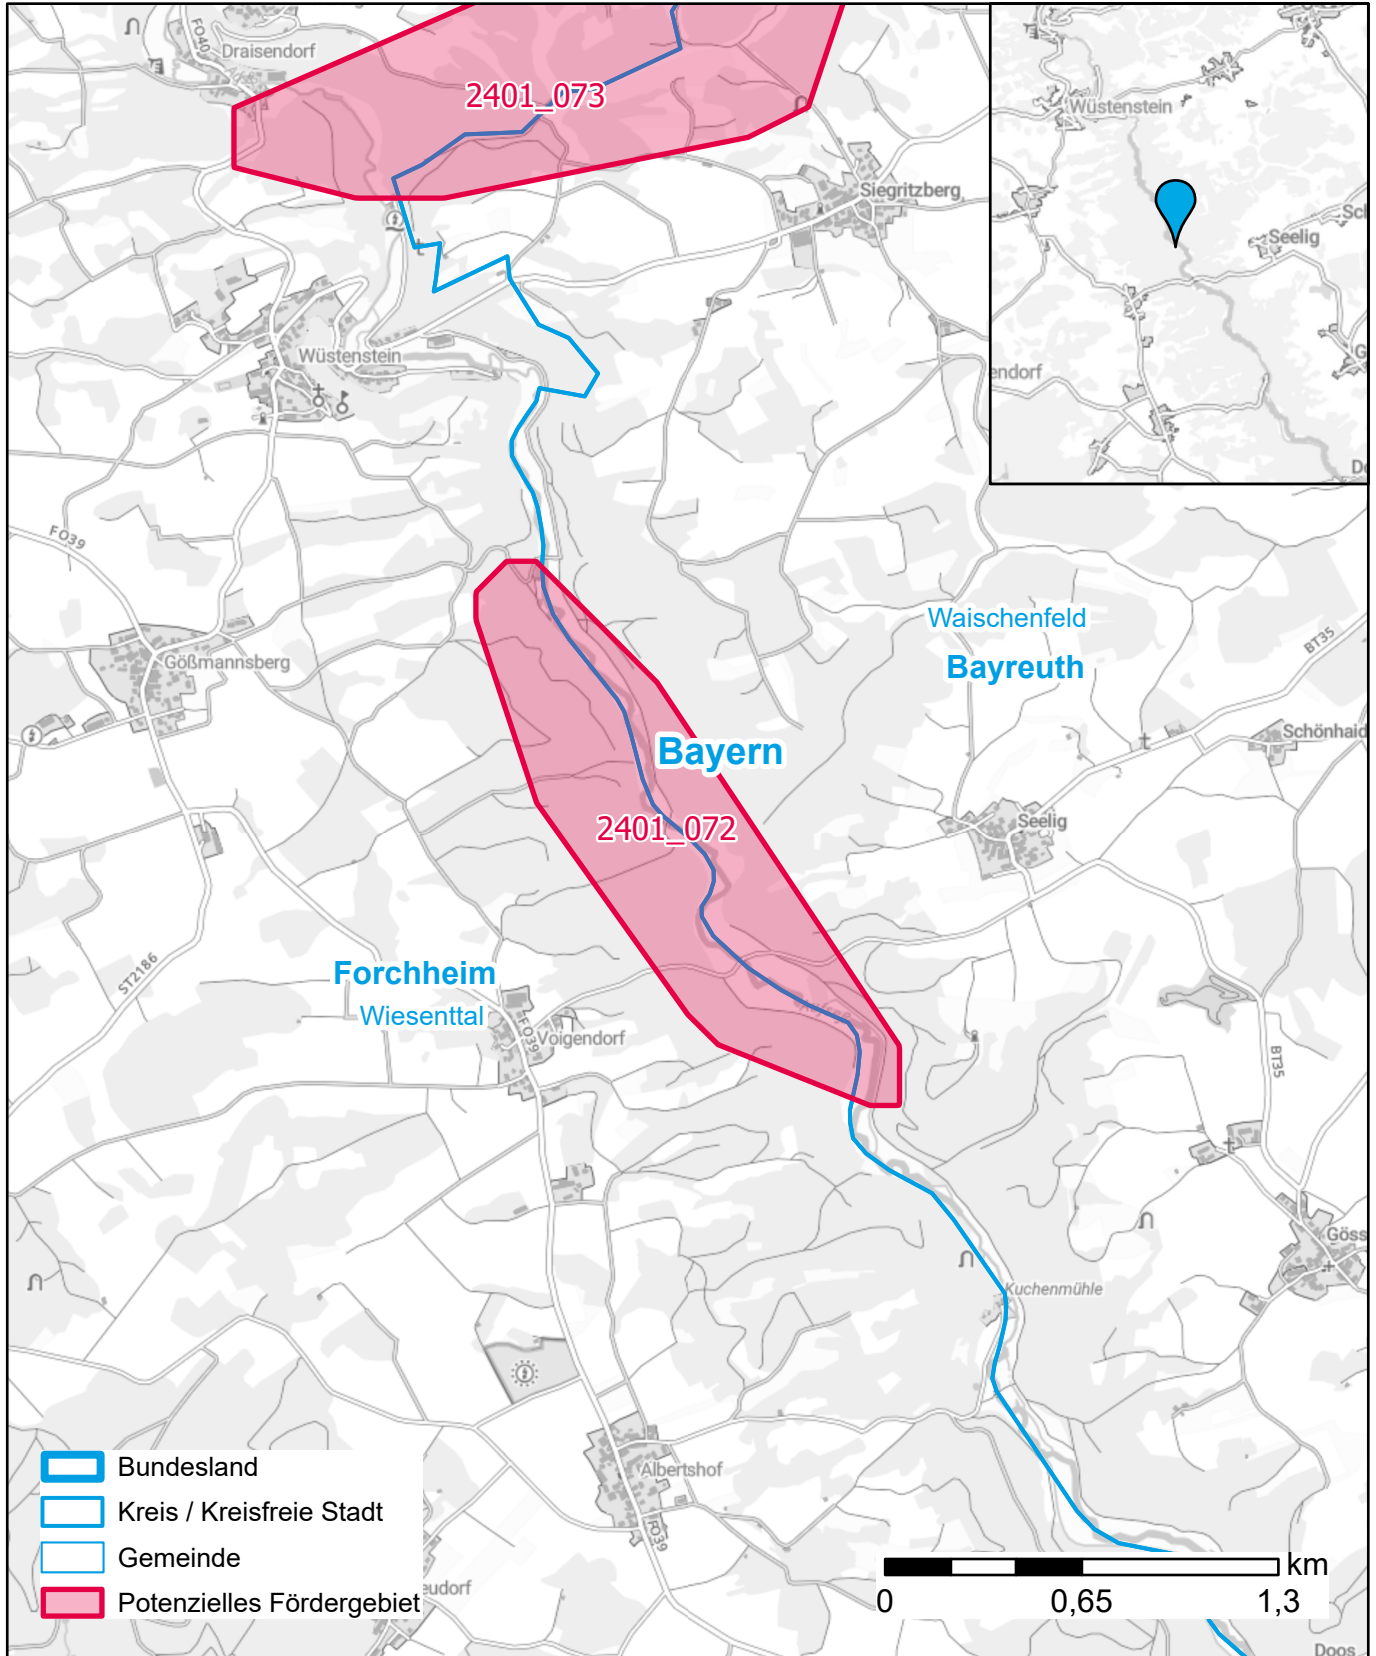

Markterkundungsverfahren zur Schließung weißer Flecken

Bayern, Landkreis Bayreuth, Landkreis Forchheim
Gebiets-ID: 2401_072

Darstellung: Planstand März 2024
Datenbasis: MIG Januar 2024
Hintergrundkarte: © GeoBasis-DE / BKG (2022)