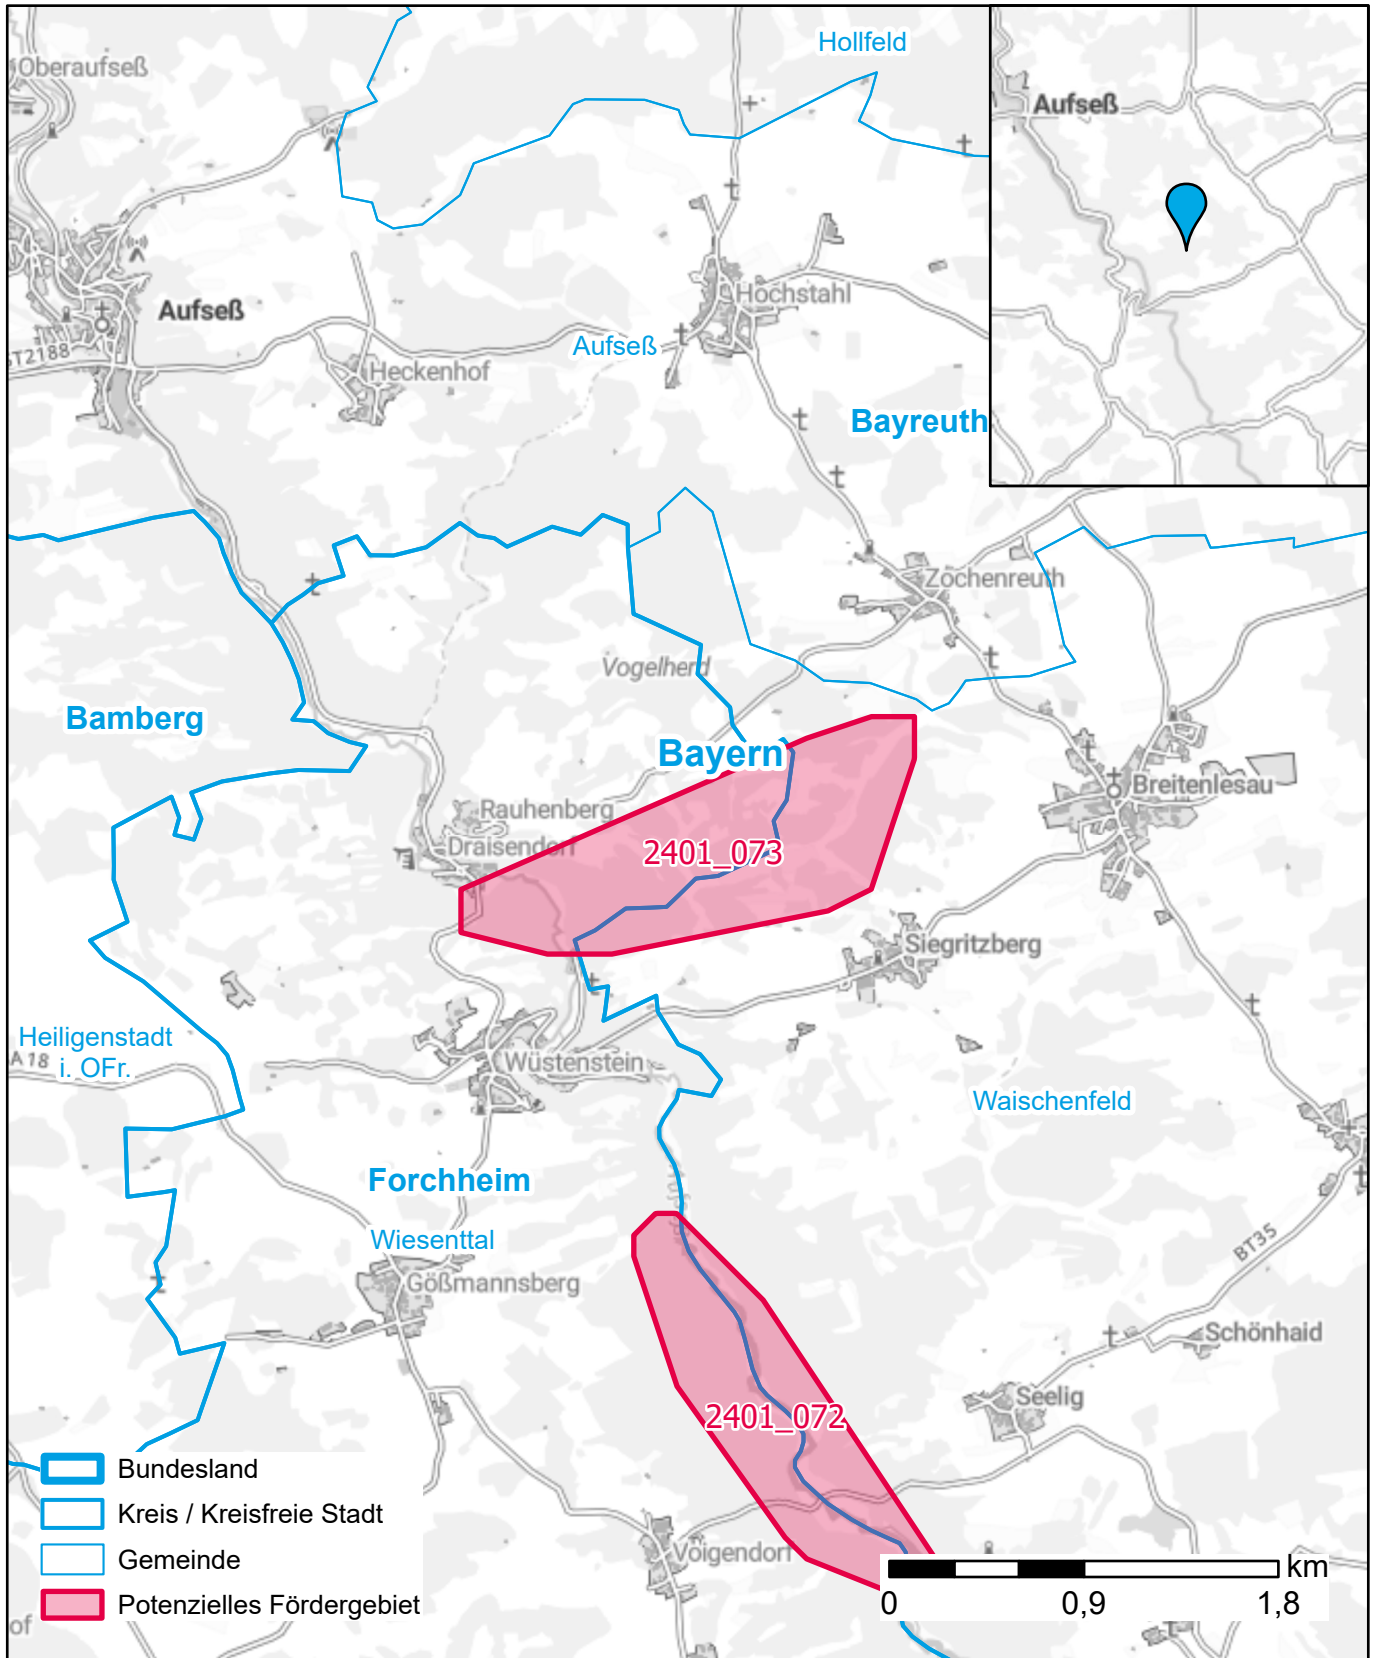

Markterkundungsverfahren zur Schließung weißer Flecken

Bayern, Landkreis Bayreuth, Landkreis Forchheim
Gebiets-ID: 2401_073

Darstellung: Planstand März 2024
Datenbasis: MIG Januar 2024
Hintergrundkarte: © GeoBasis-DE / BKG (2022)