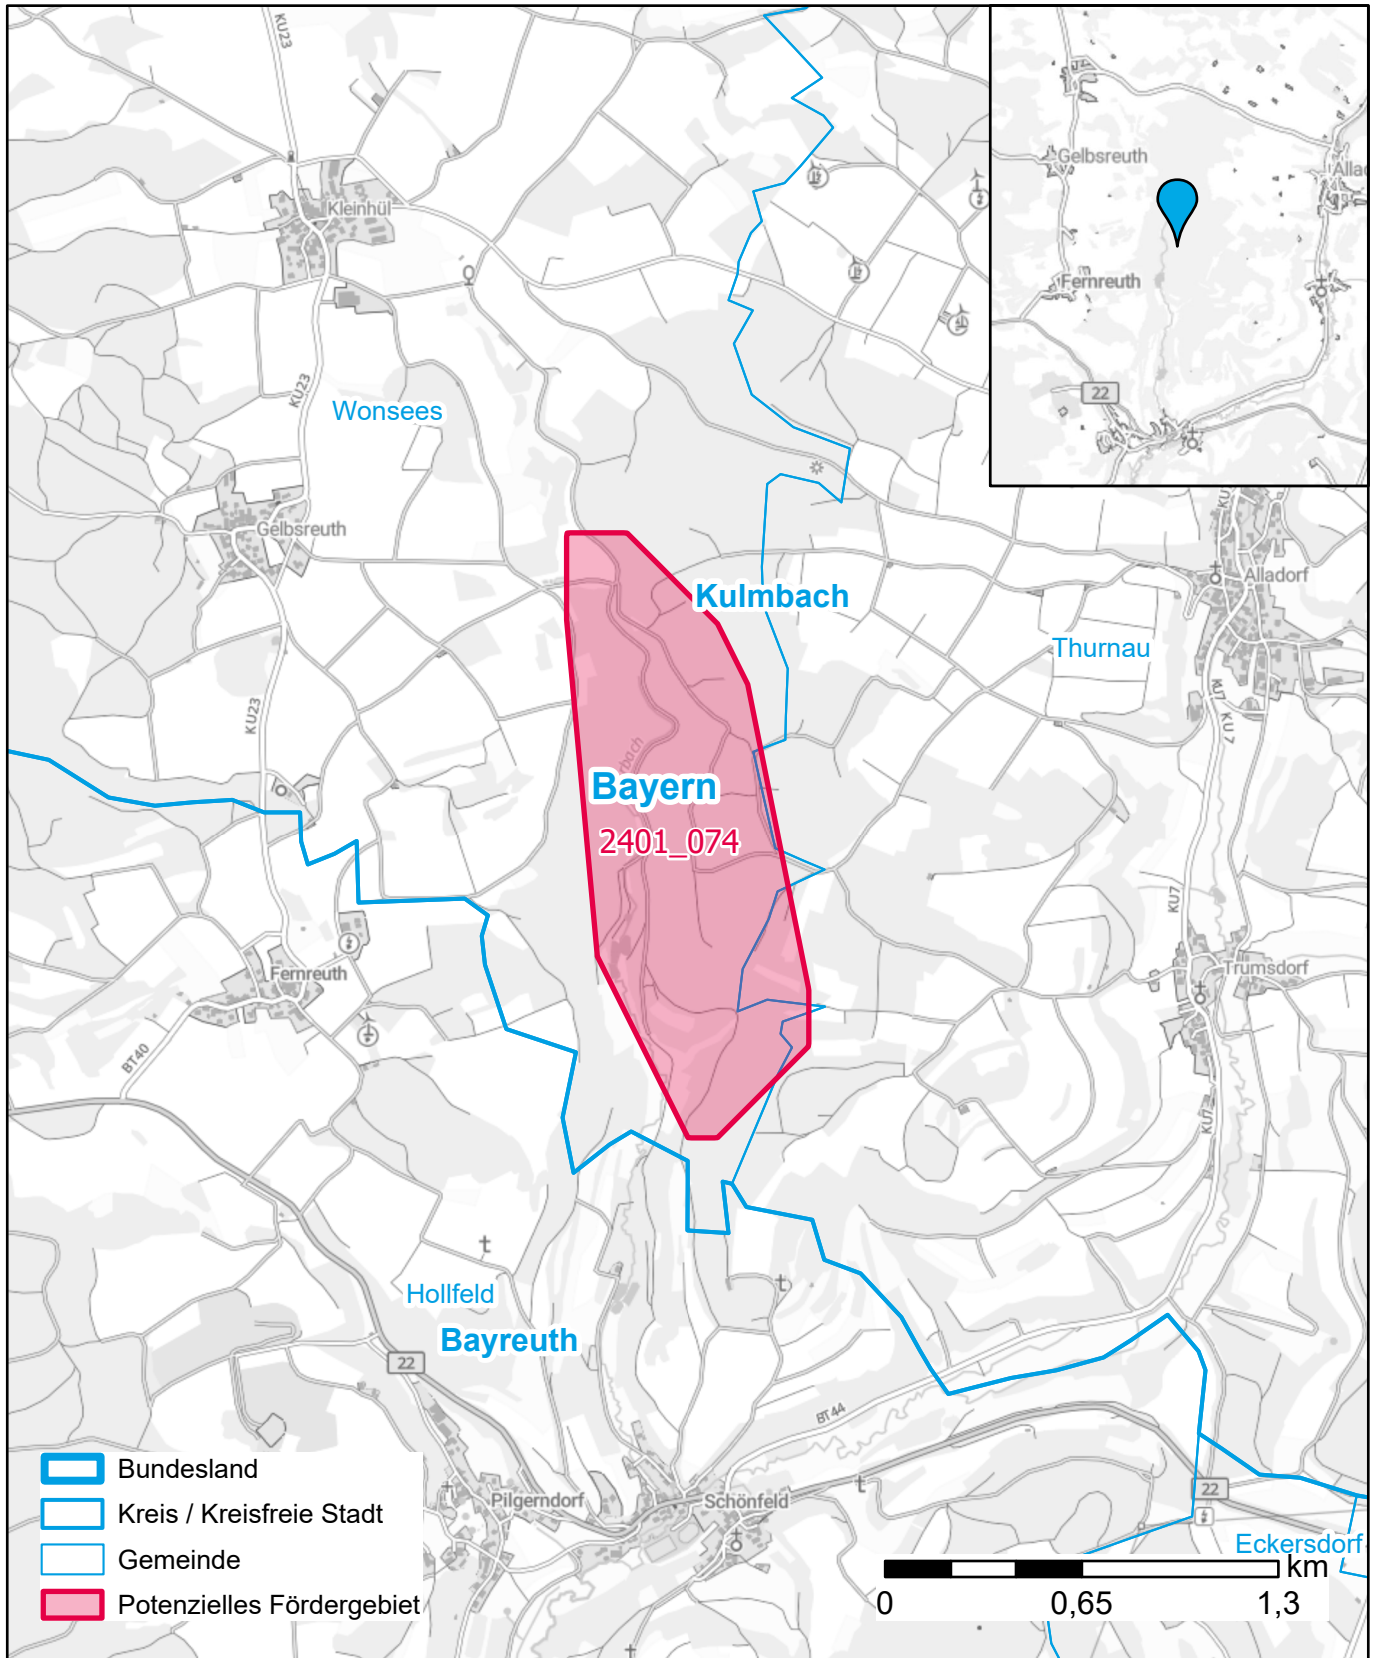

Markterkundungsverfahren zur Schließung weißer Flecken

Bayern, Landkreis Kulmbach

Gebiets-ID: 2401_074

Darstellung: Planstand März 2024

Datenbasis: MIG Januar 2024

Hintergrundkarte: © GeoBasis-DE / BKG (2022)