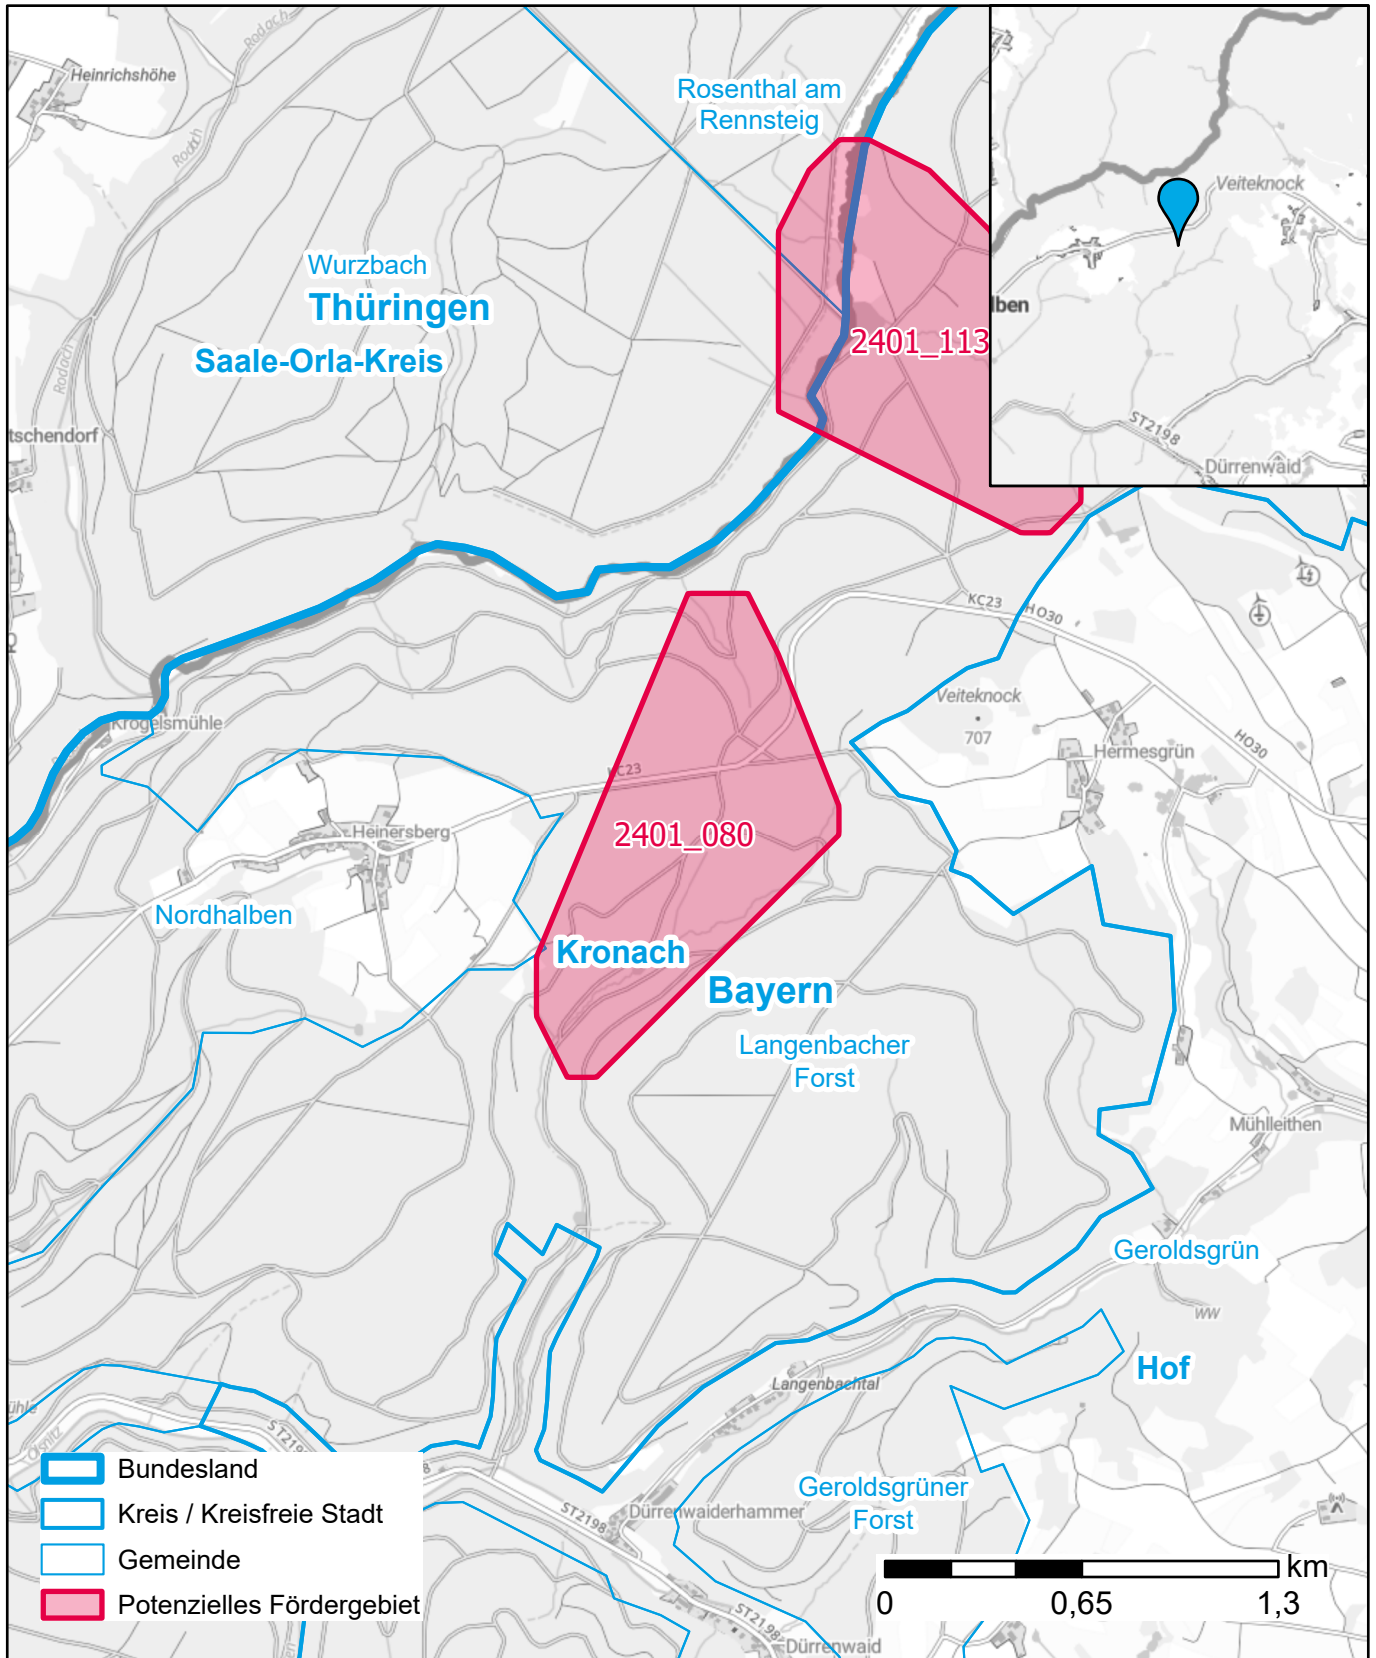

# Markterkundungsverfahren zur Schließung weißer Flecken

Bayern, Landkreis Kronach

Gebiets-ID: 2401\_080

Darstellung: Planstand März 2024

Datenbasis: MIG Januar 2024

Hintergrundkarte: © GeoBasis-DE / BKG (2022)