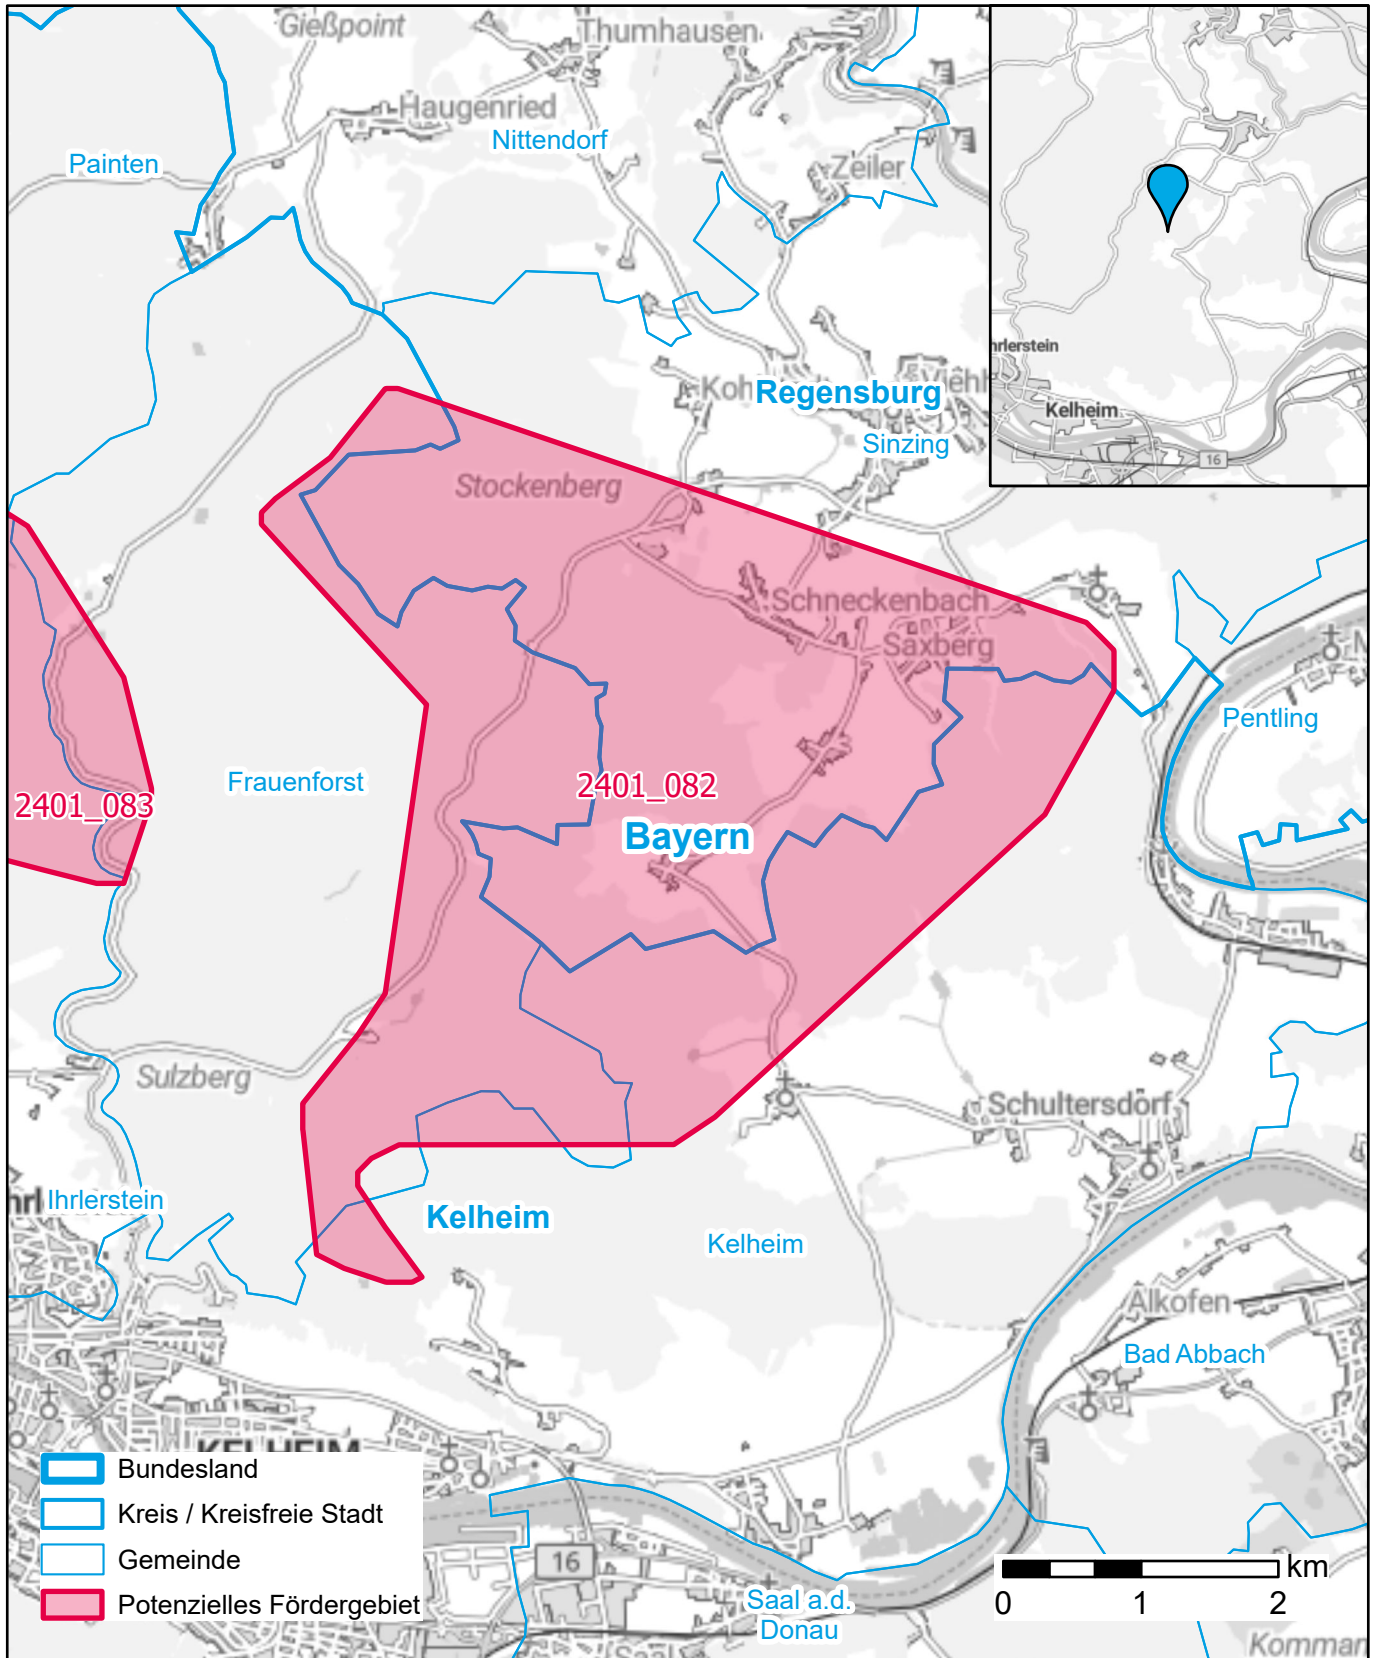

# Markterkundungsverfahren zur Schließung weißer Flecken

Bayern, Landkreis Regensburg, Landkreis Kelheim  
Gebiets-ID: 2401\_082

Darstellung: Planstand März 2024  
Datenbasis: MIG Januar 2024  
Hintergrundkarte: © GeoBasis-DE / BKG (2022)