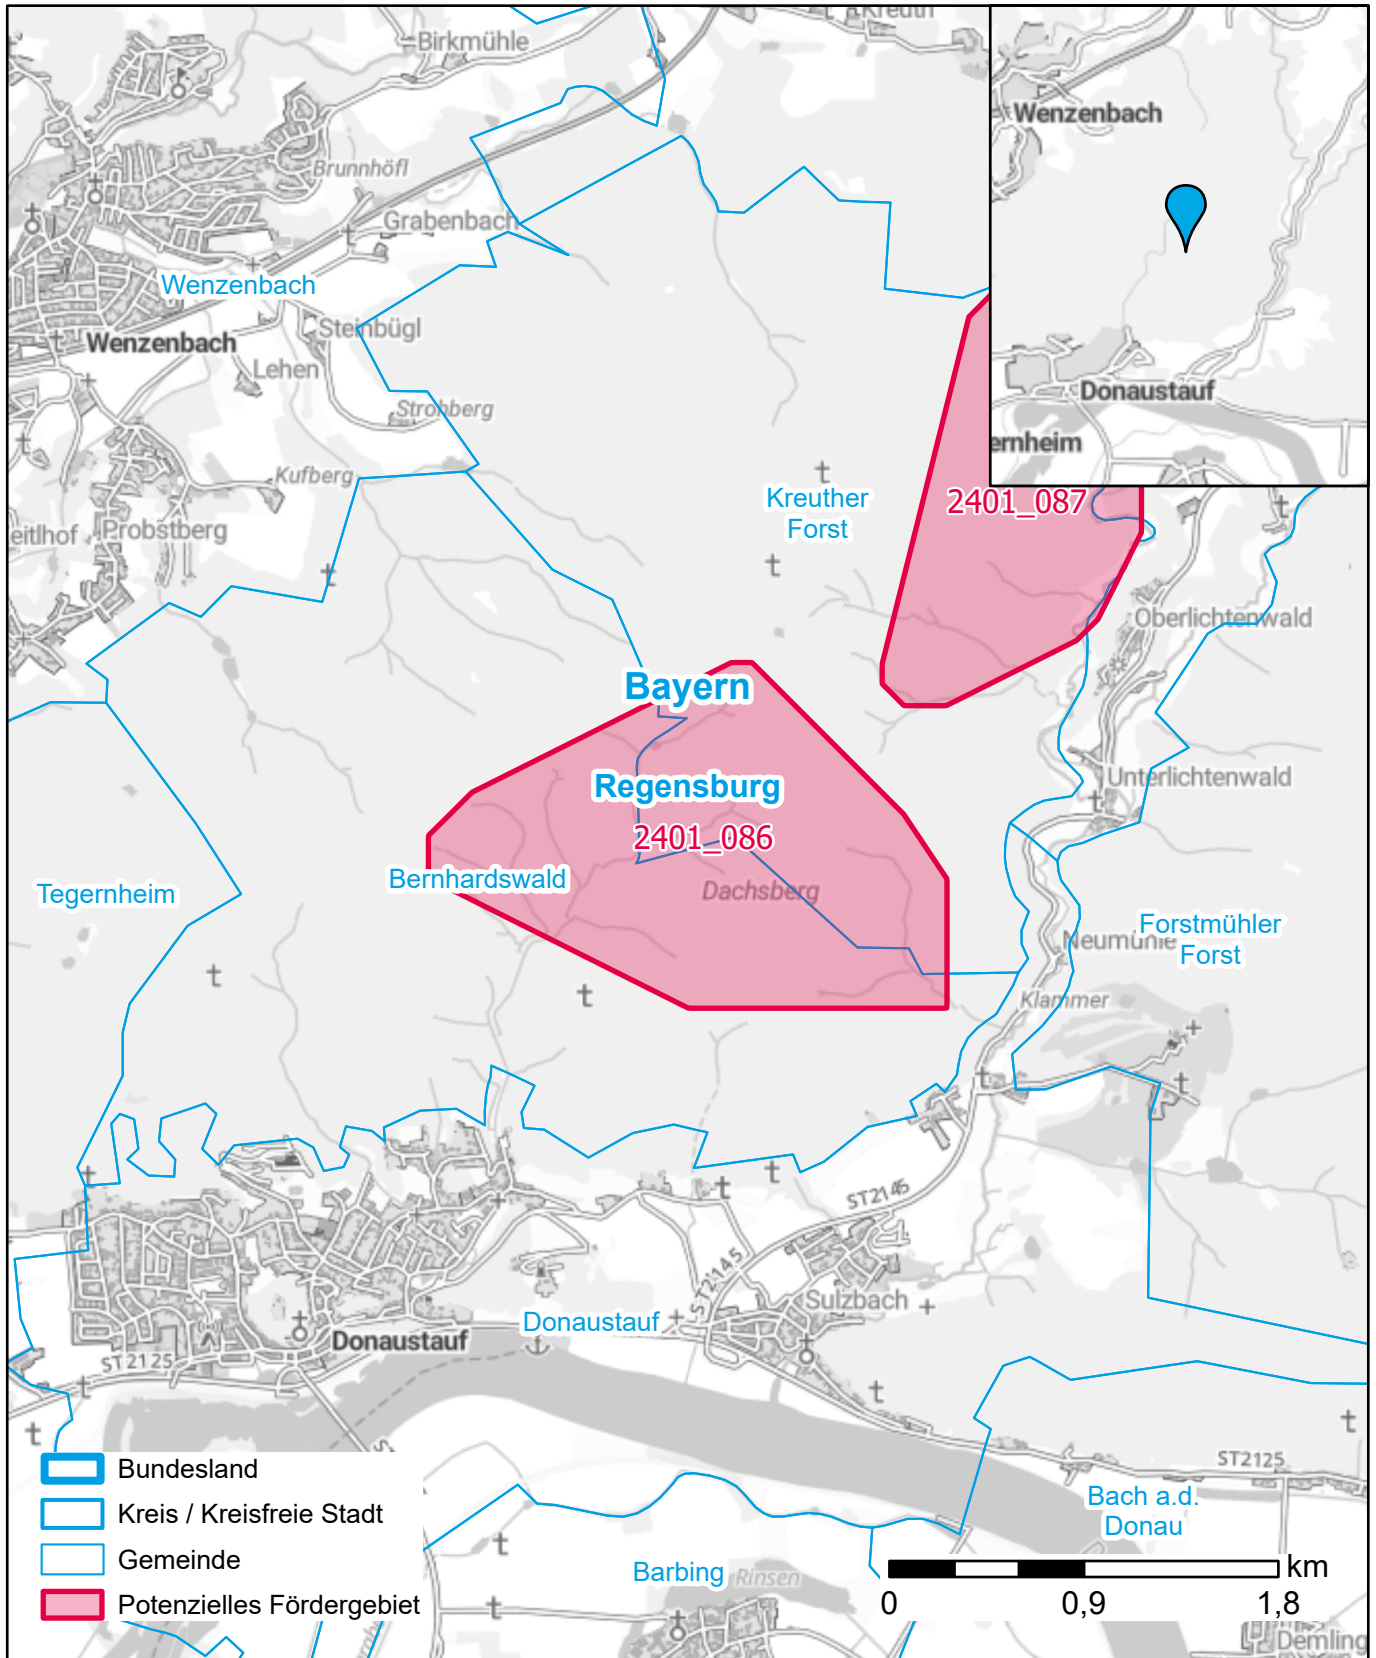

Markterkundungsverfahren zur Schließung weißer Flecken

Bayern, Landkreis Regensburg

Gebiets-ID: 2401_086

Darstellung: Planstand März 2024

Datenbasis: MIG Januar 2024

Hintergrundkarte: © GeoBasis-DE / BKG (2022)