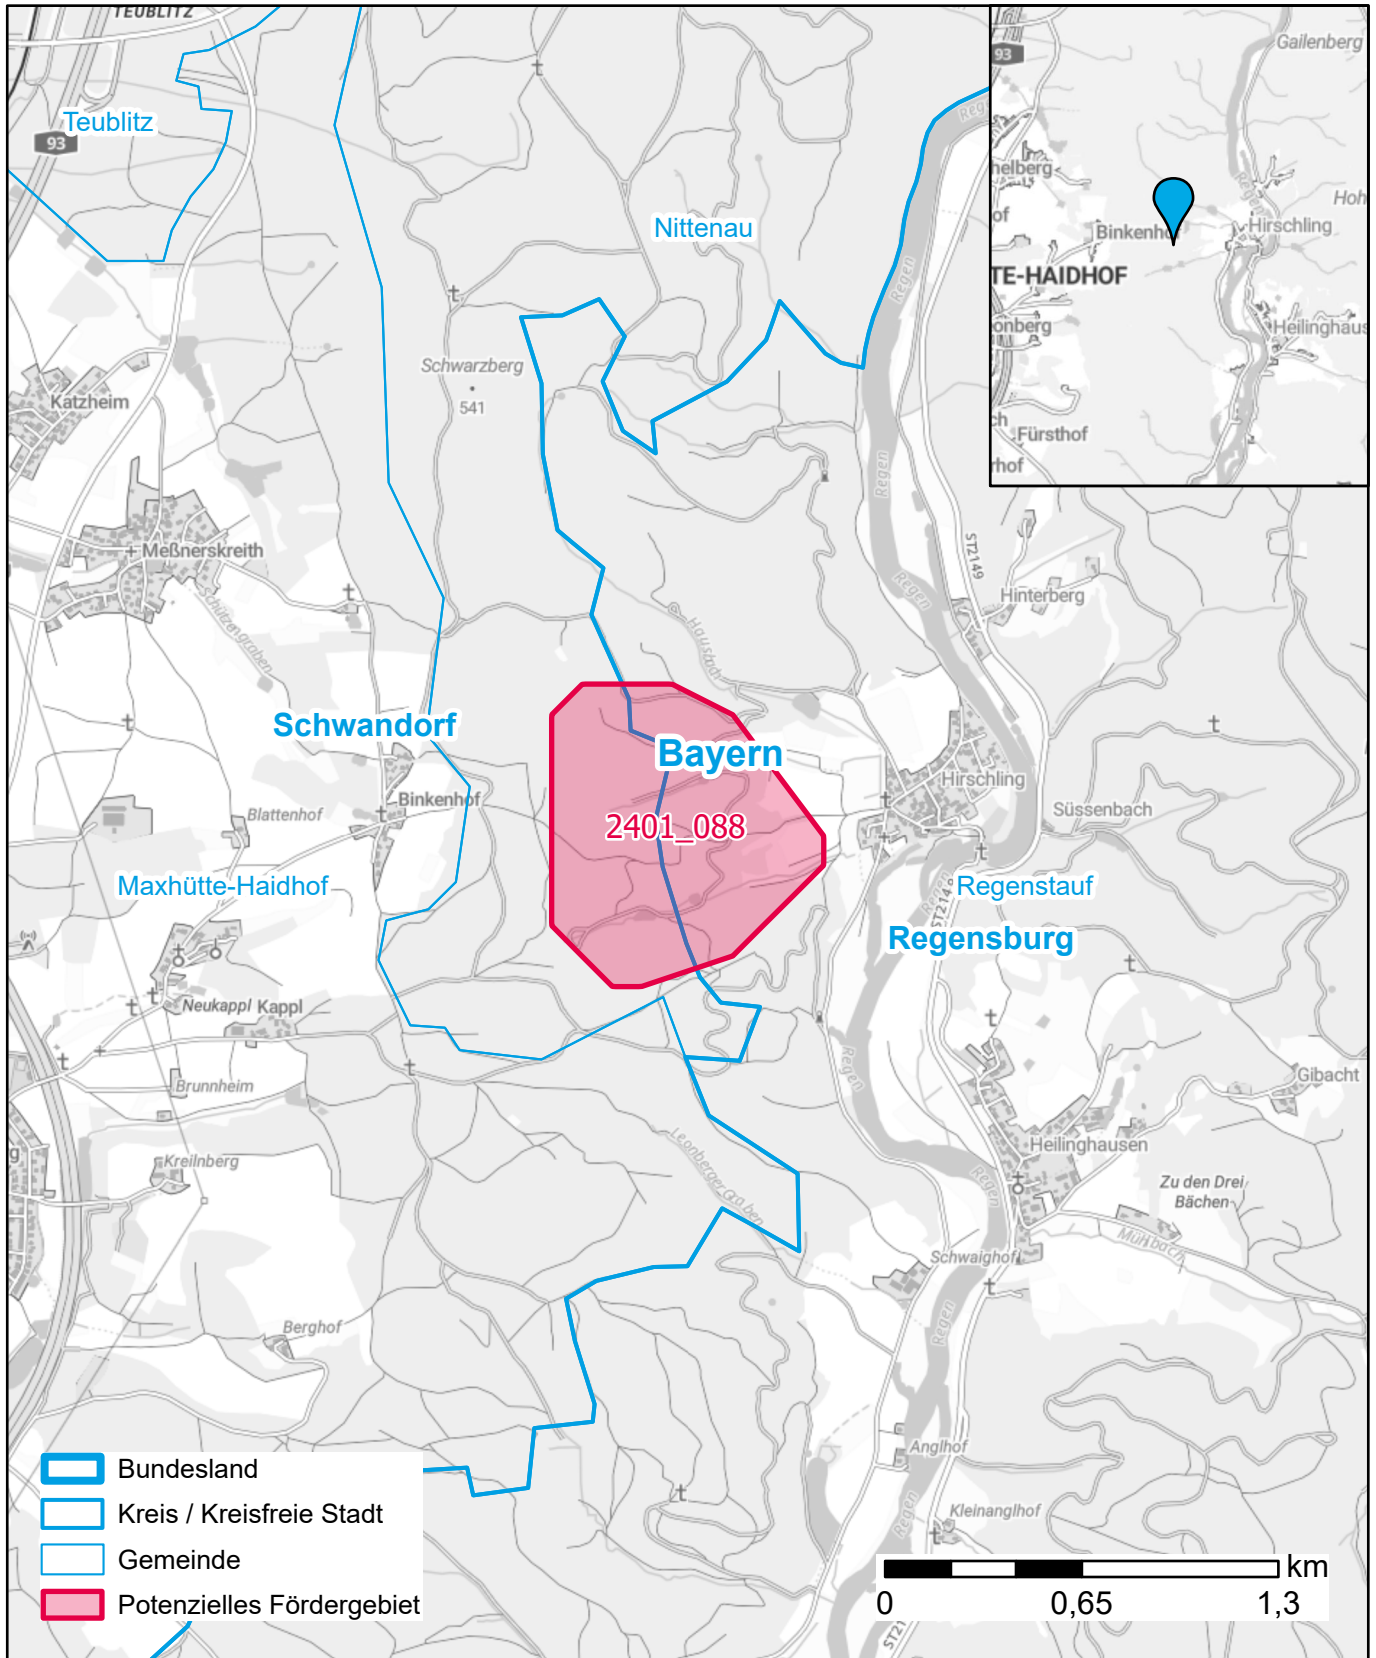

# Markterkundungsverfahren zur Schließung weißer Flecken

Bayern, Landkreis Regensburg, Landkreis Schwandorf  
Gebiets-ID: 2401\_088

Darstellung: Planstand März 2024  
Datenbasis: MIG Januar 2024  
Hintergrundkarte: © GeoBasis-DE / BKG (2022)