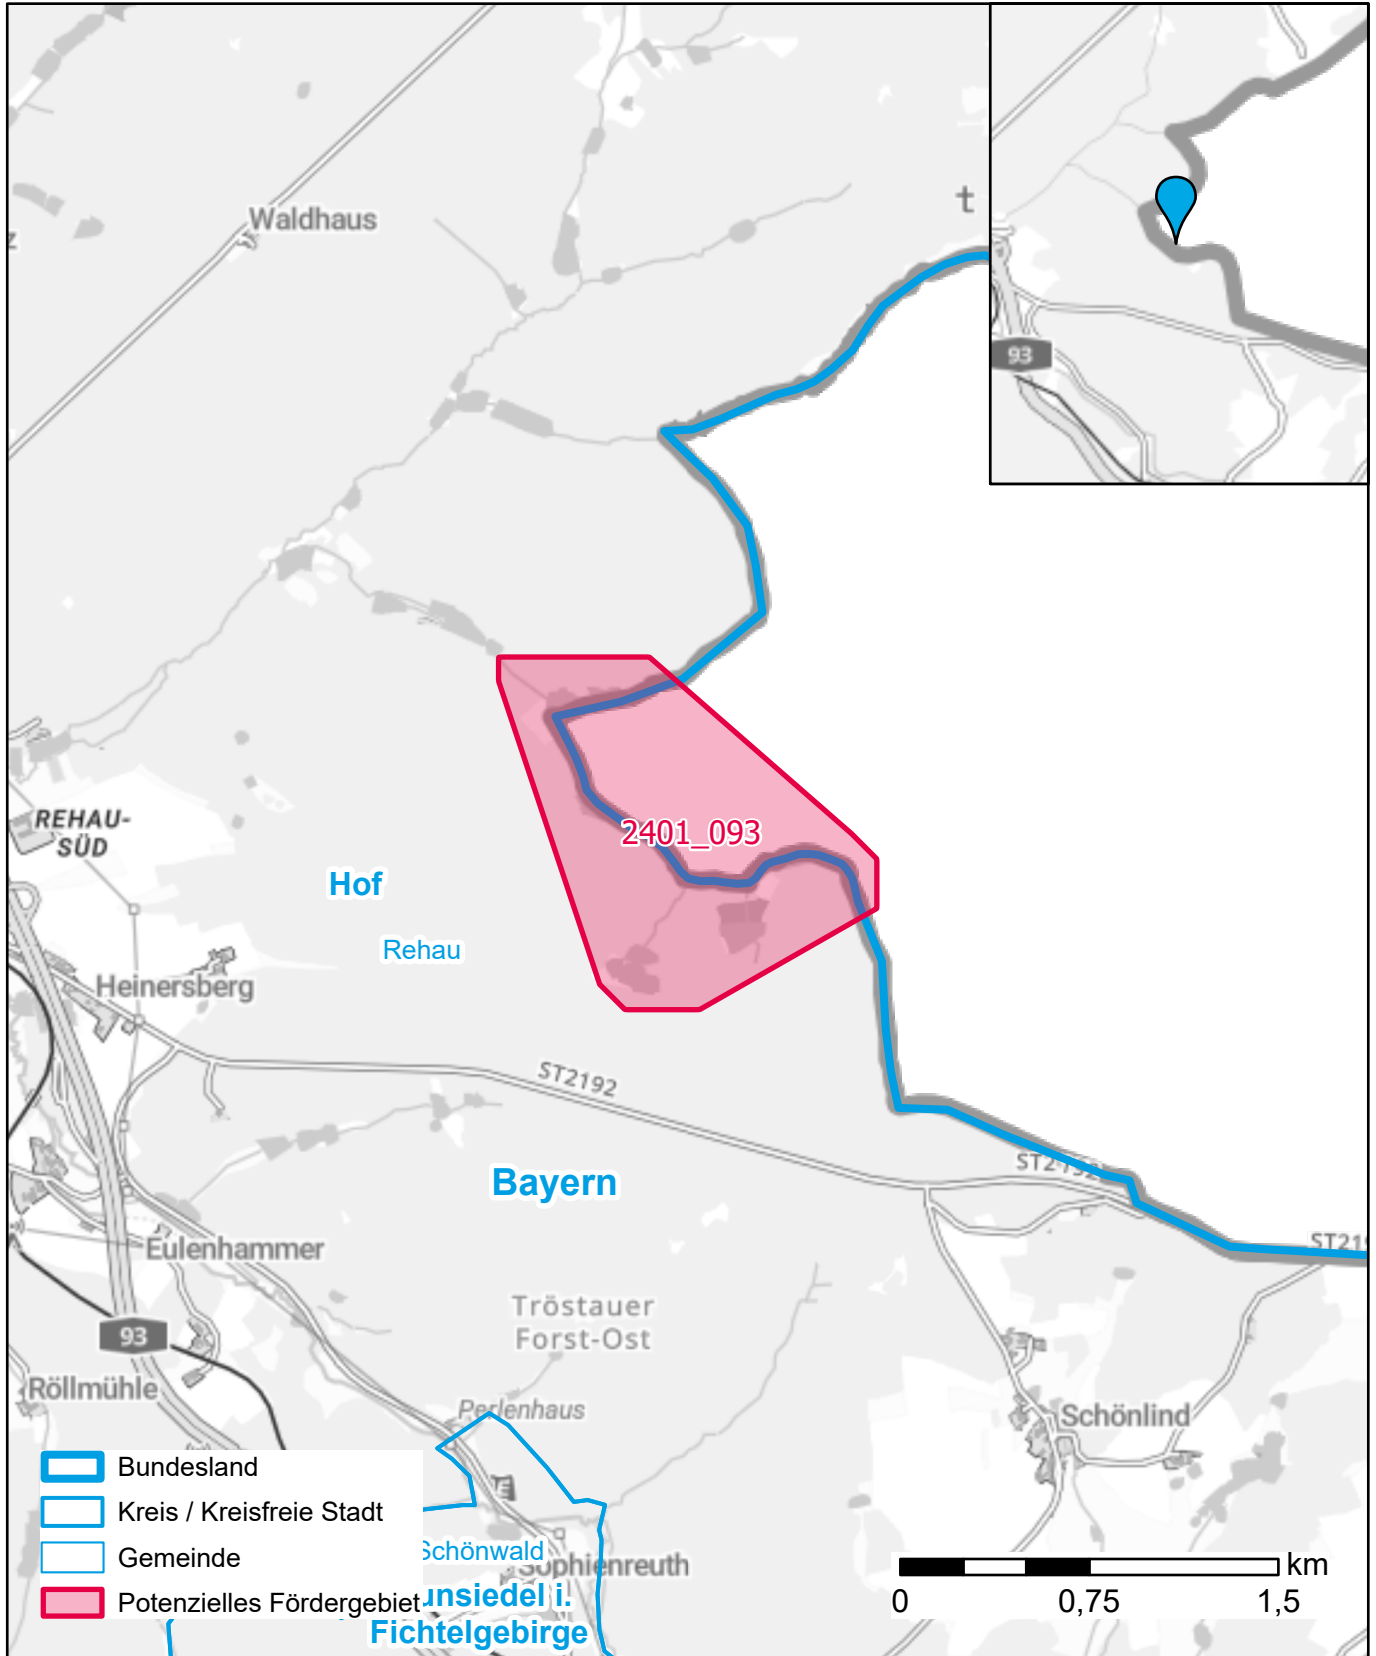

Markterkundungsverfahren zur Schließung weißer Flecken

Bayern, Landkreis Hof
Gebiets-ID: 2401_093

Darstellung: Planstand März 2024
Datenbasis: MIG Januar 2024
Hintergrundkarte: © GeoBasis-DE / BKG (2022)