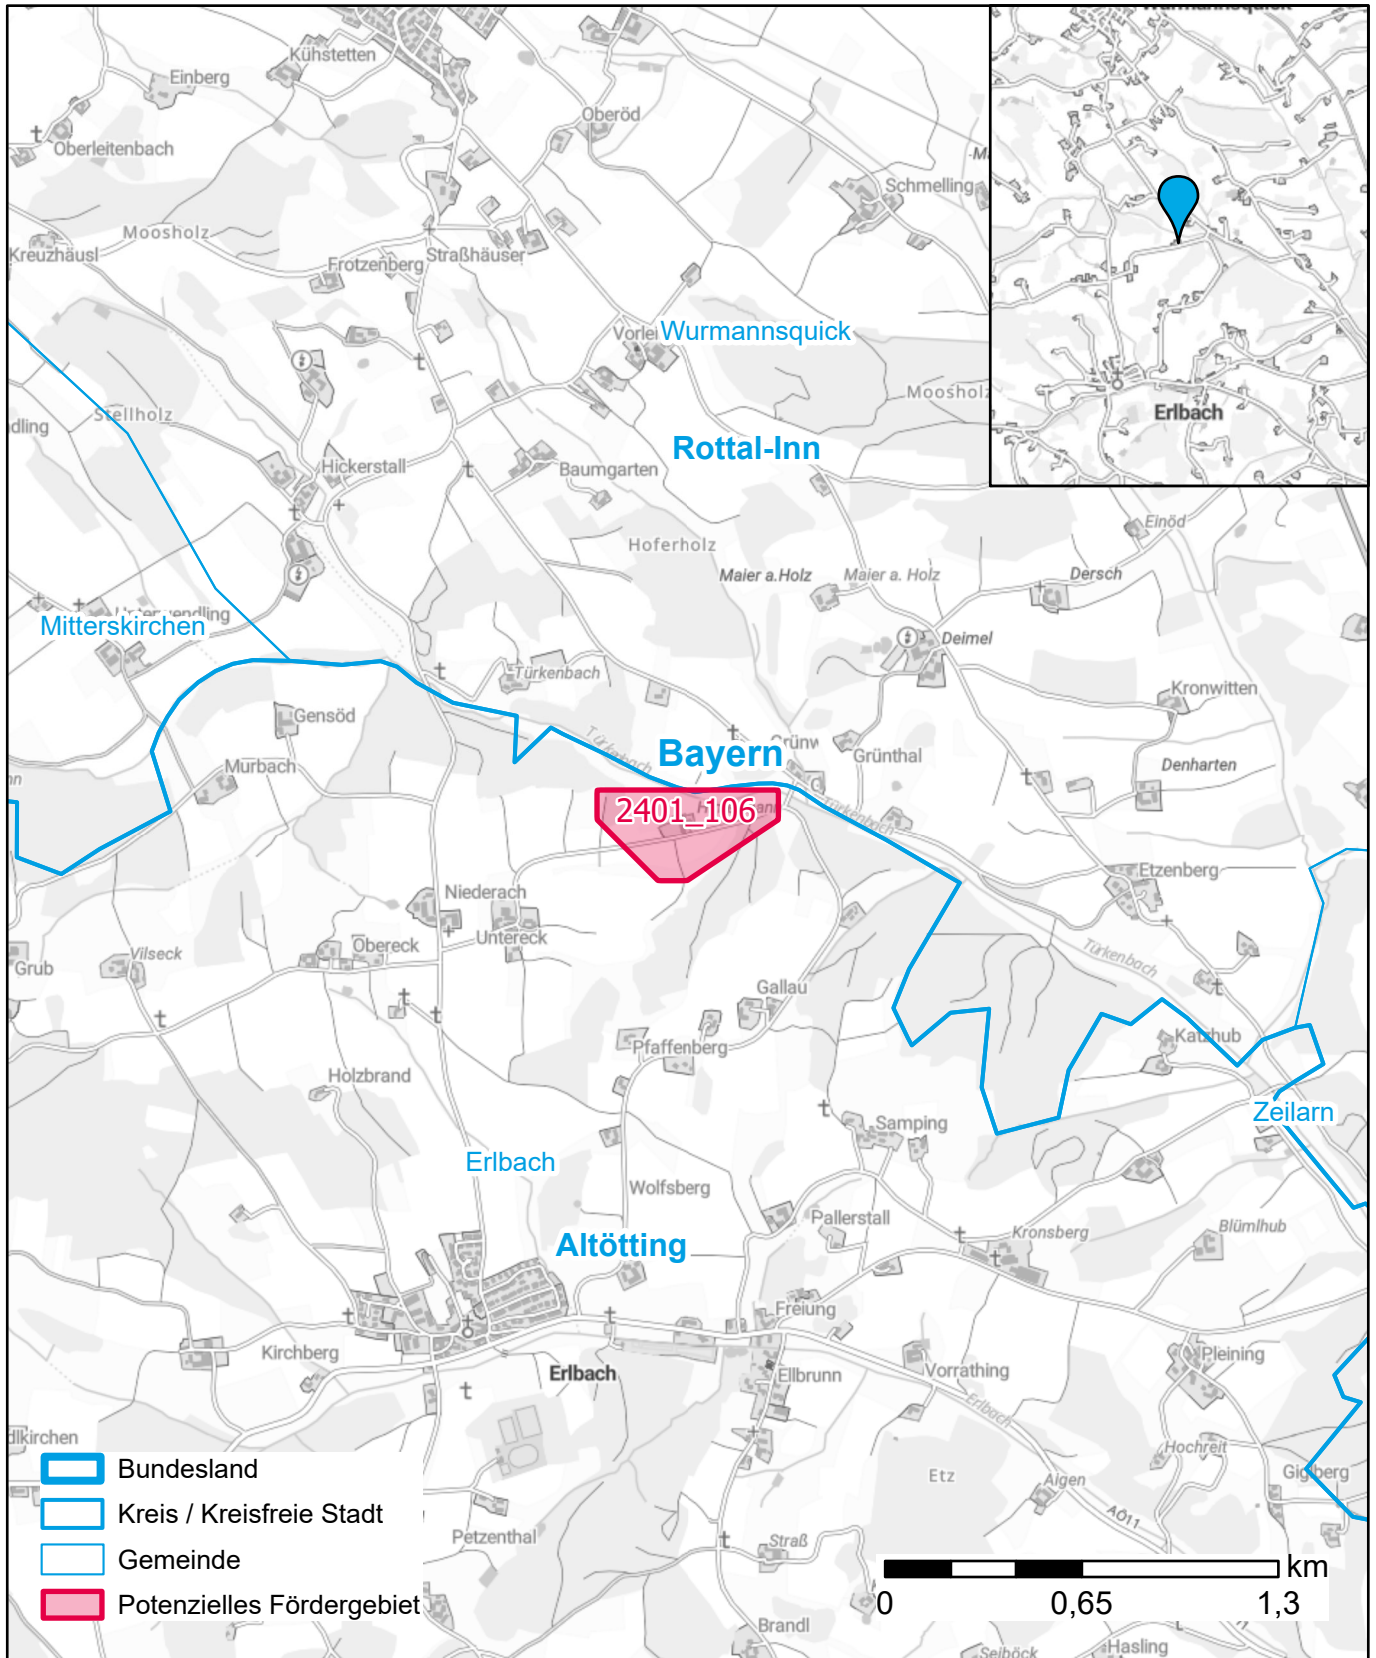

Markterkundungsverfahren zur Schließung weißer Flecken

Bayern, Landkreis Altötting, Landkreis Rottal-Inn

Gebiets-ID: 2401_106

Darstellung: Planstand März 2024

Datenbasis: MIG Januar 2024

Hintergrundkarte: © GeoBasis-DE / BKG (2022)