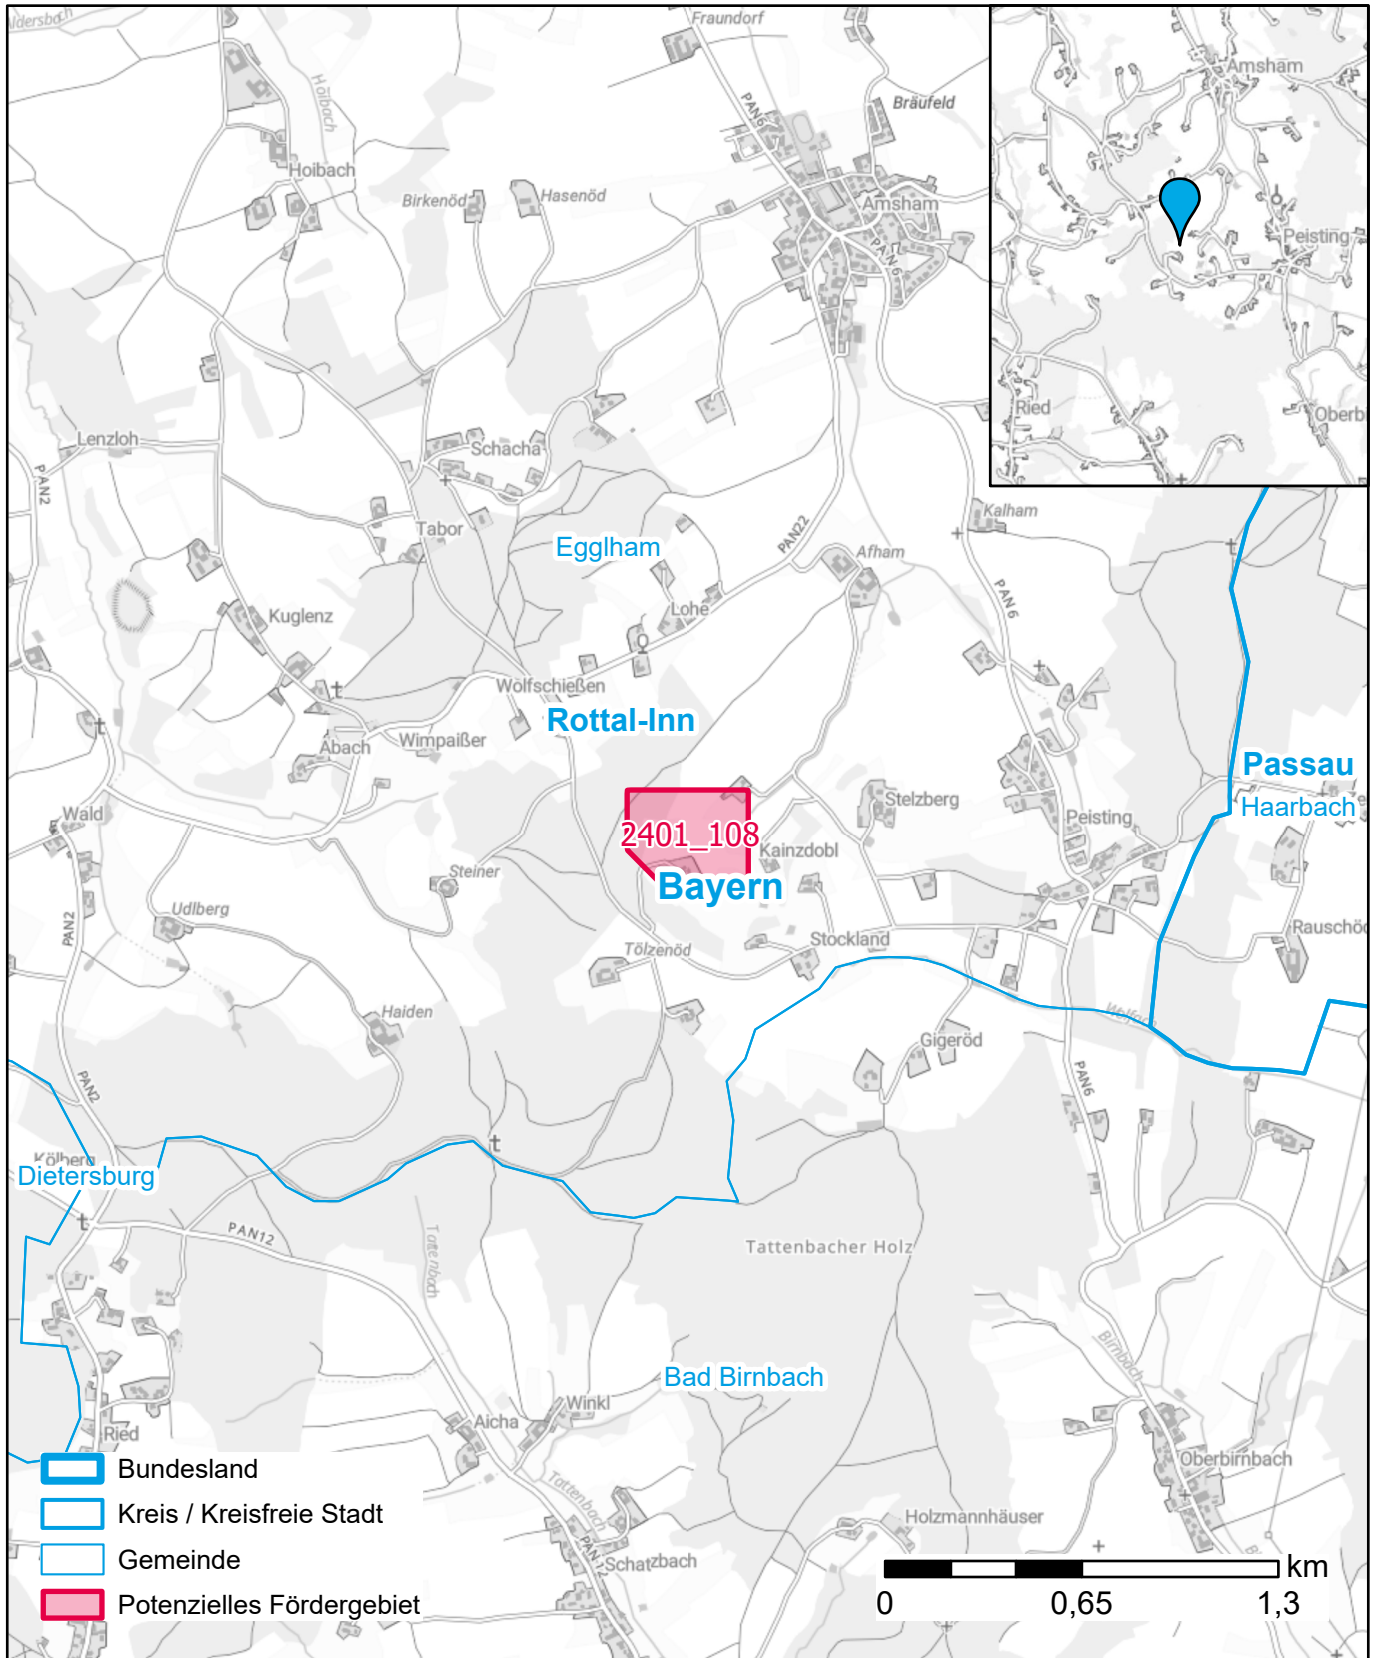

Markterkundungsverfahren zur Schließung weißer Flecken

Bayern, Landkreis Rottal-Inn

Gebiets-ID: 2401_108

Darstellung: Planstand März 2024

Datenbasis: MIG Januar 2024

Hintergrundkarte: © GeoBasis-DE / BKG (2022)