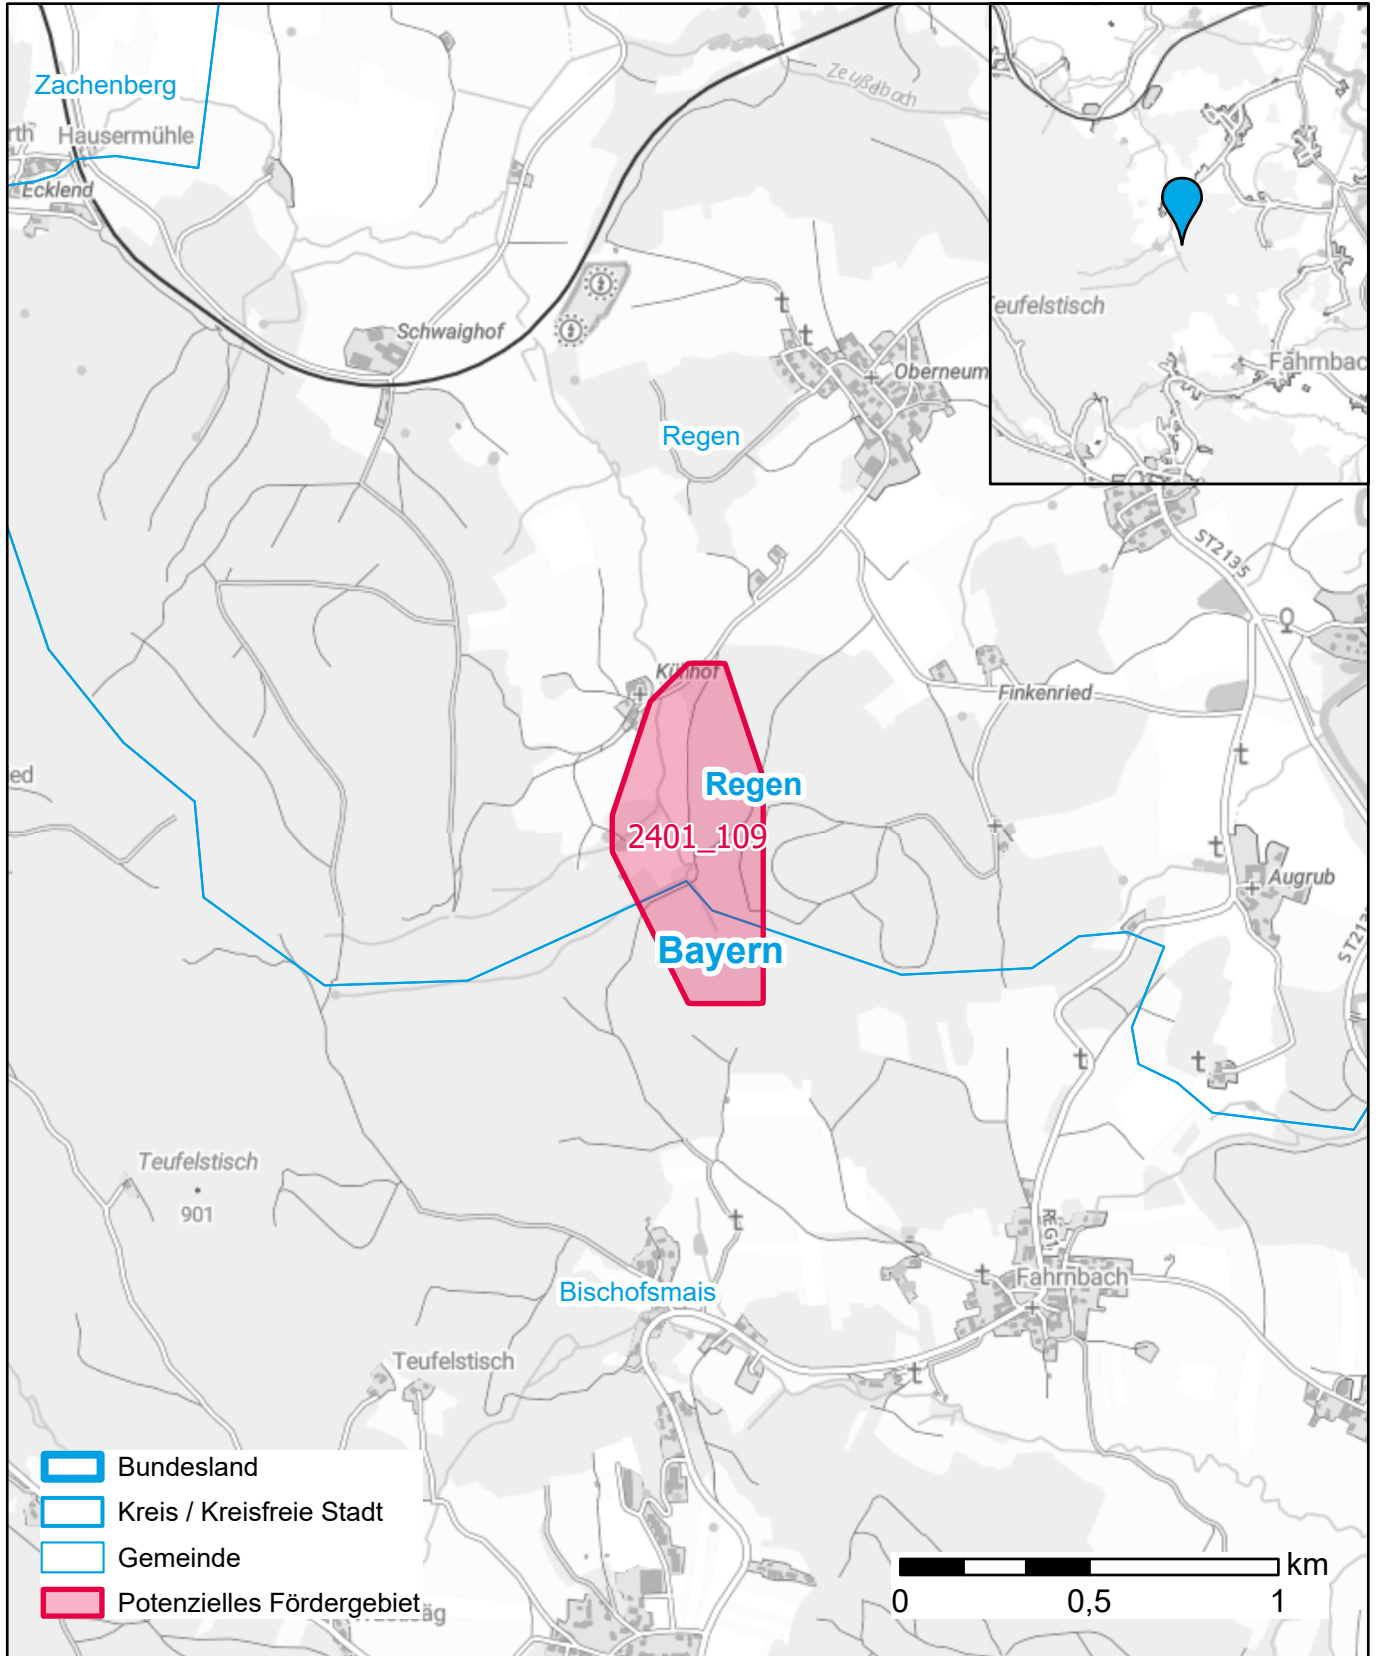

# Markterkundungsverfahren zur Schließung weißer Flecken

Bayern, Landkreis Regen

Gebiets-ID: 2401\_109

Darstellung: Planstand März 2024

Datenbasis: MIG Januar 2024

Hintergrundkarte: © GeoBasis-DE / BKG (2022)