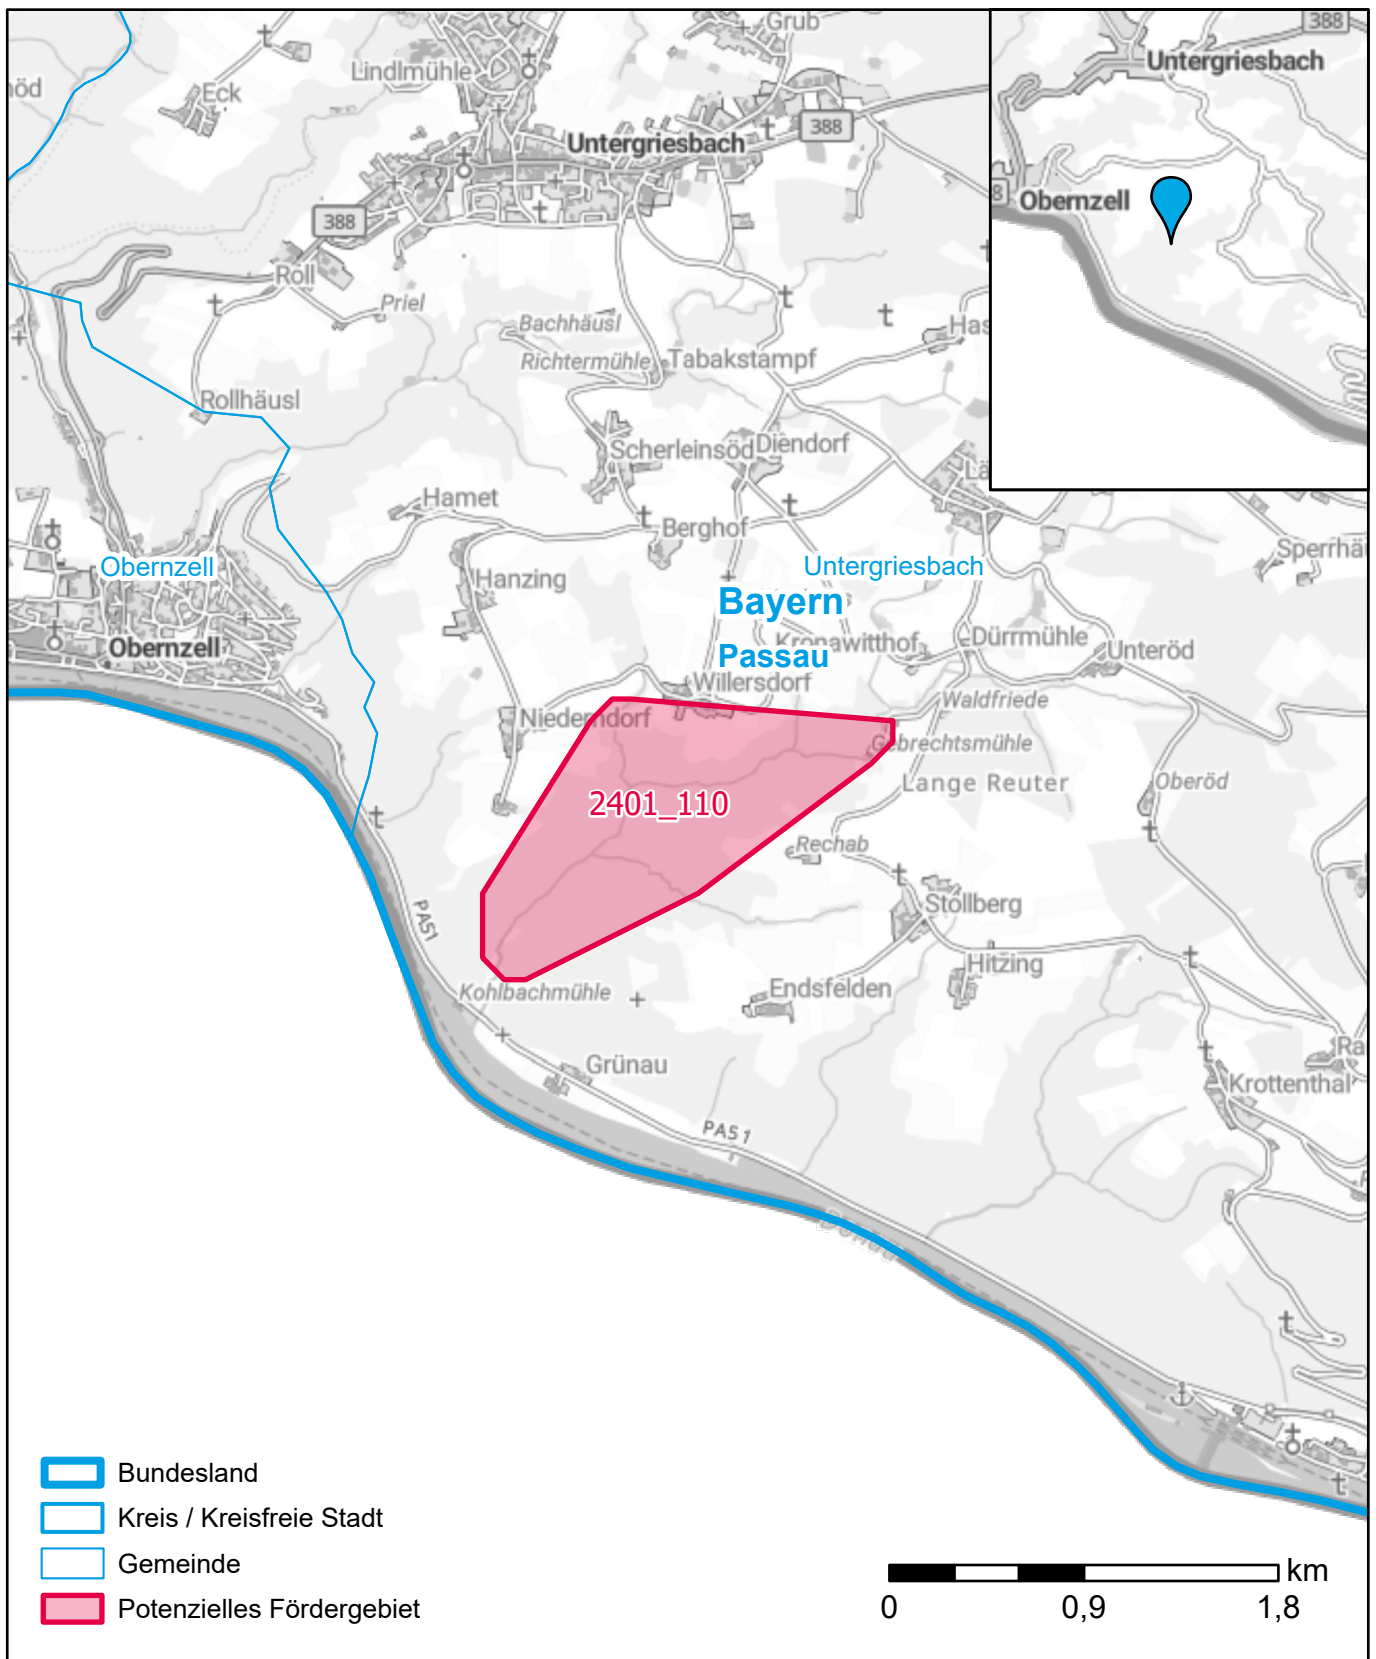

Markterkundungsverfahren zur Schließung weißer Flecken

Bayern, Landkreis Passau

Gebiets-ID: 2401_110

Darstellung: Planstand März 2024

Datenbasis: MIG Januar 2024

Hintergrundkarte: © GeoBasis-DE / BKG (2022)