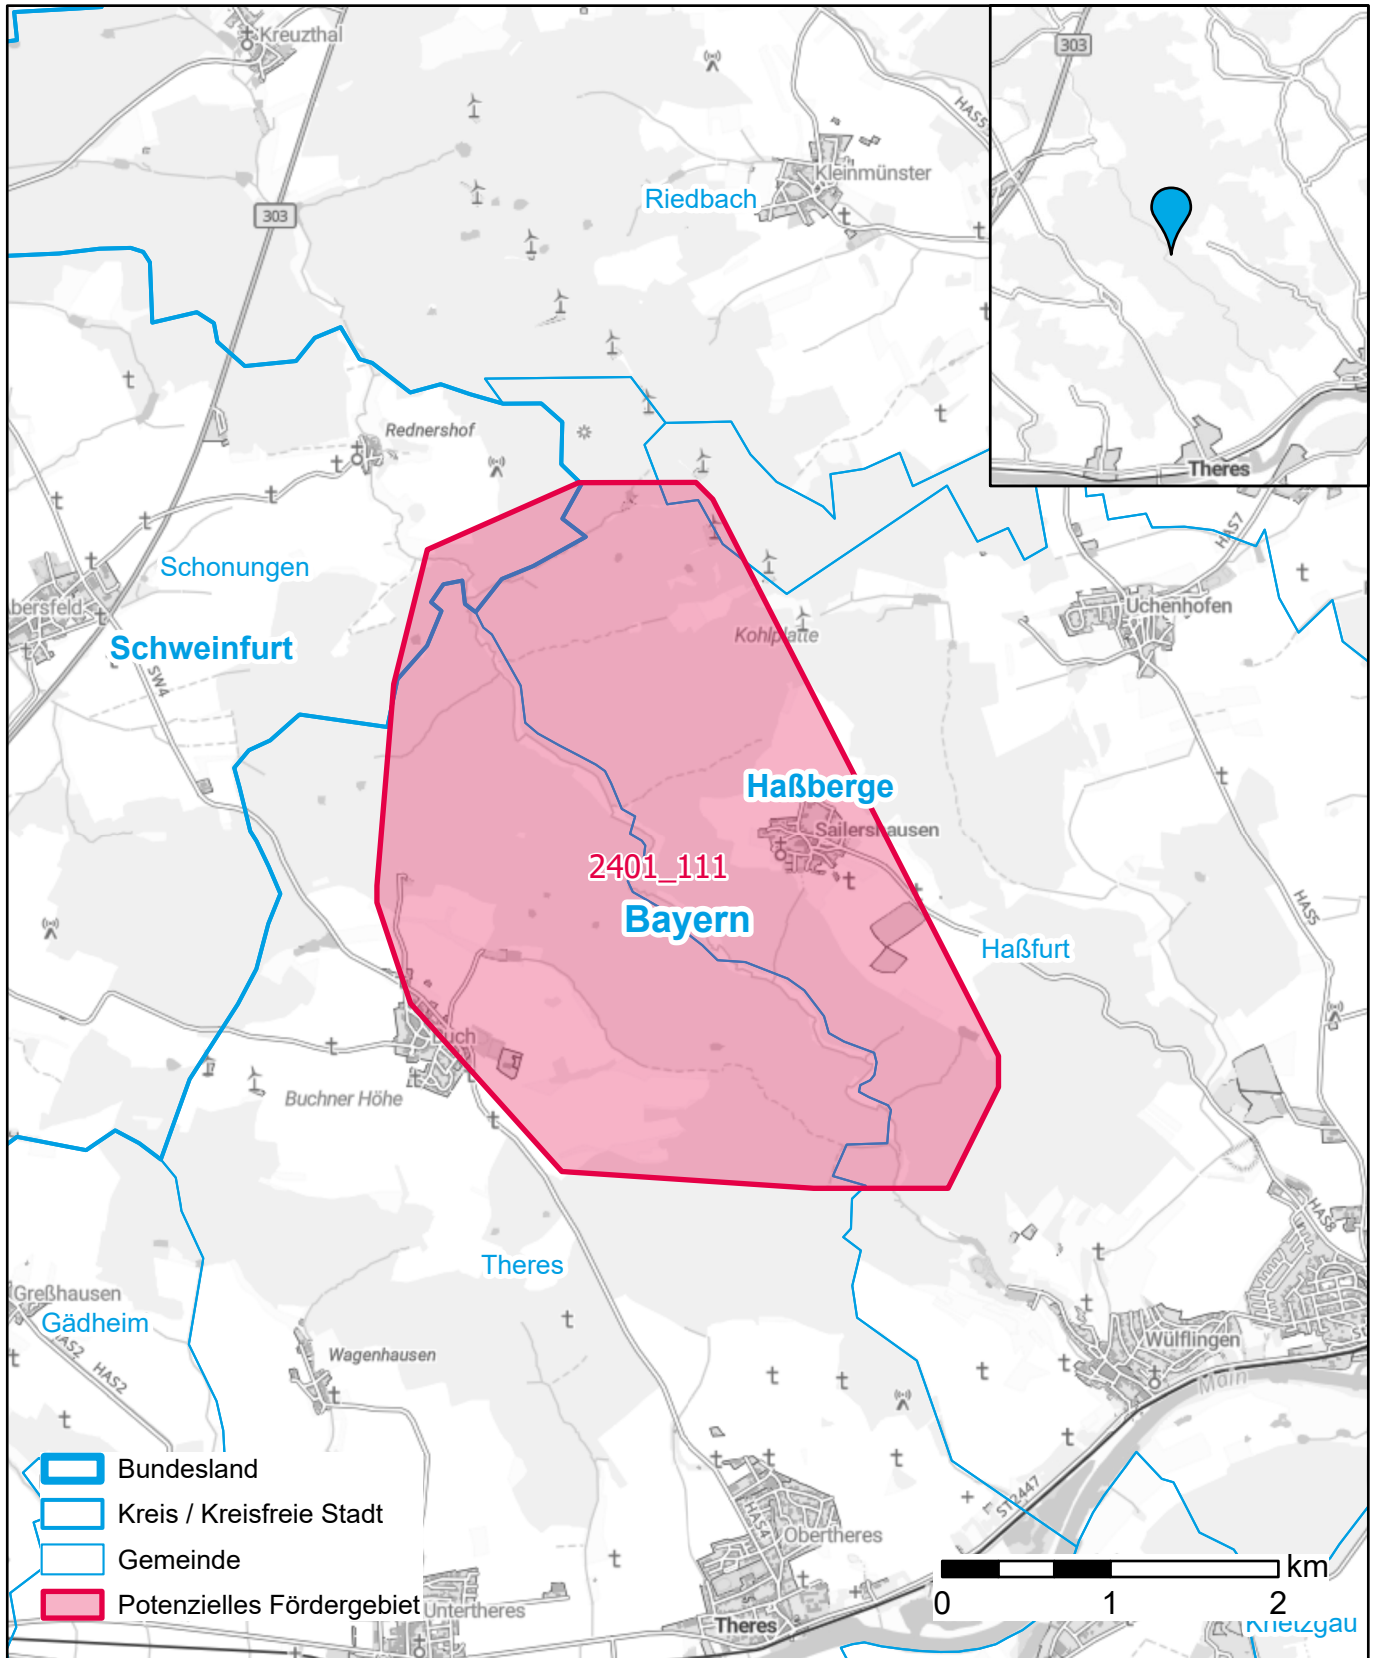

# Markterkundungsverfahren zur Schließung weißer Flecken

Bayern, Landkreis Haßberge, Landkreis Schweinfurt  
Gebiets-ID: 2401\_111

Darstellung: Planstand März 2024  
Datenbasis: MIG Januar 2024  
Hintergrundkarte: © GeoBasis-DE / BKG (2022)