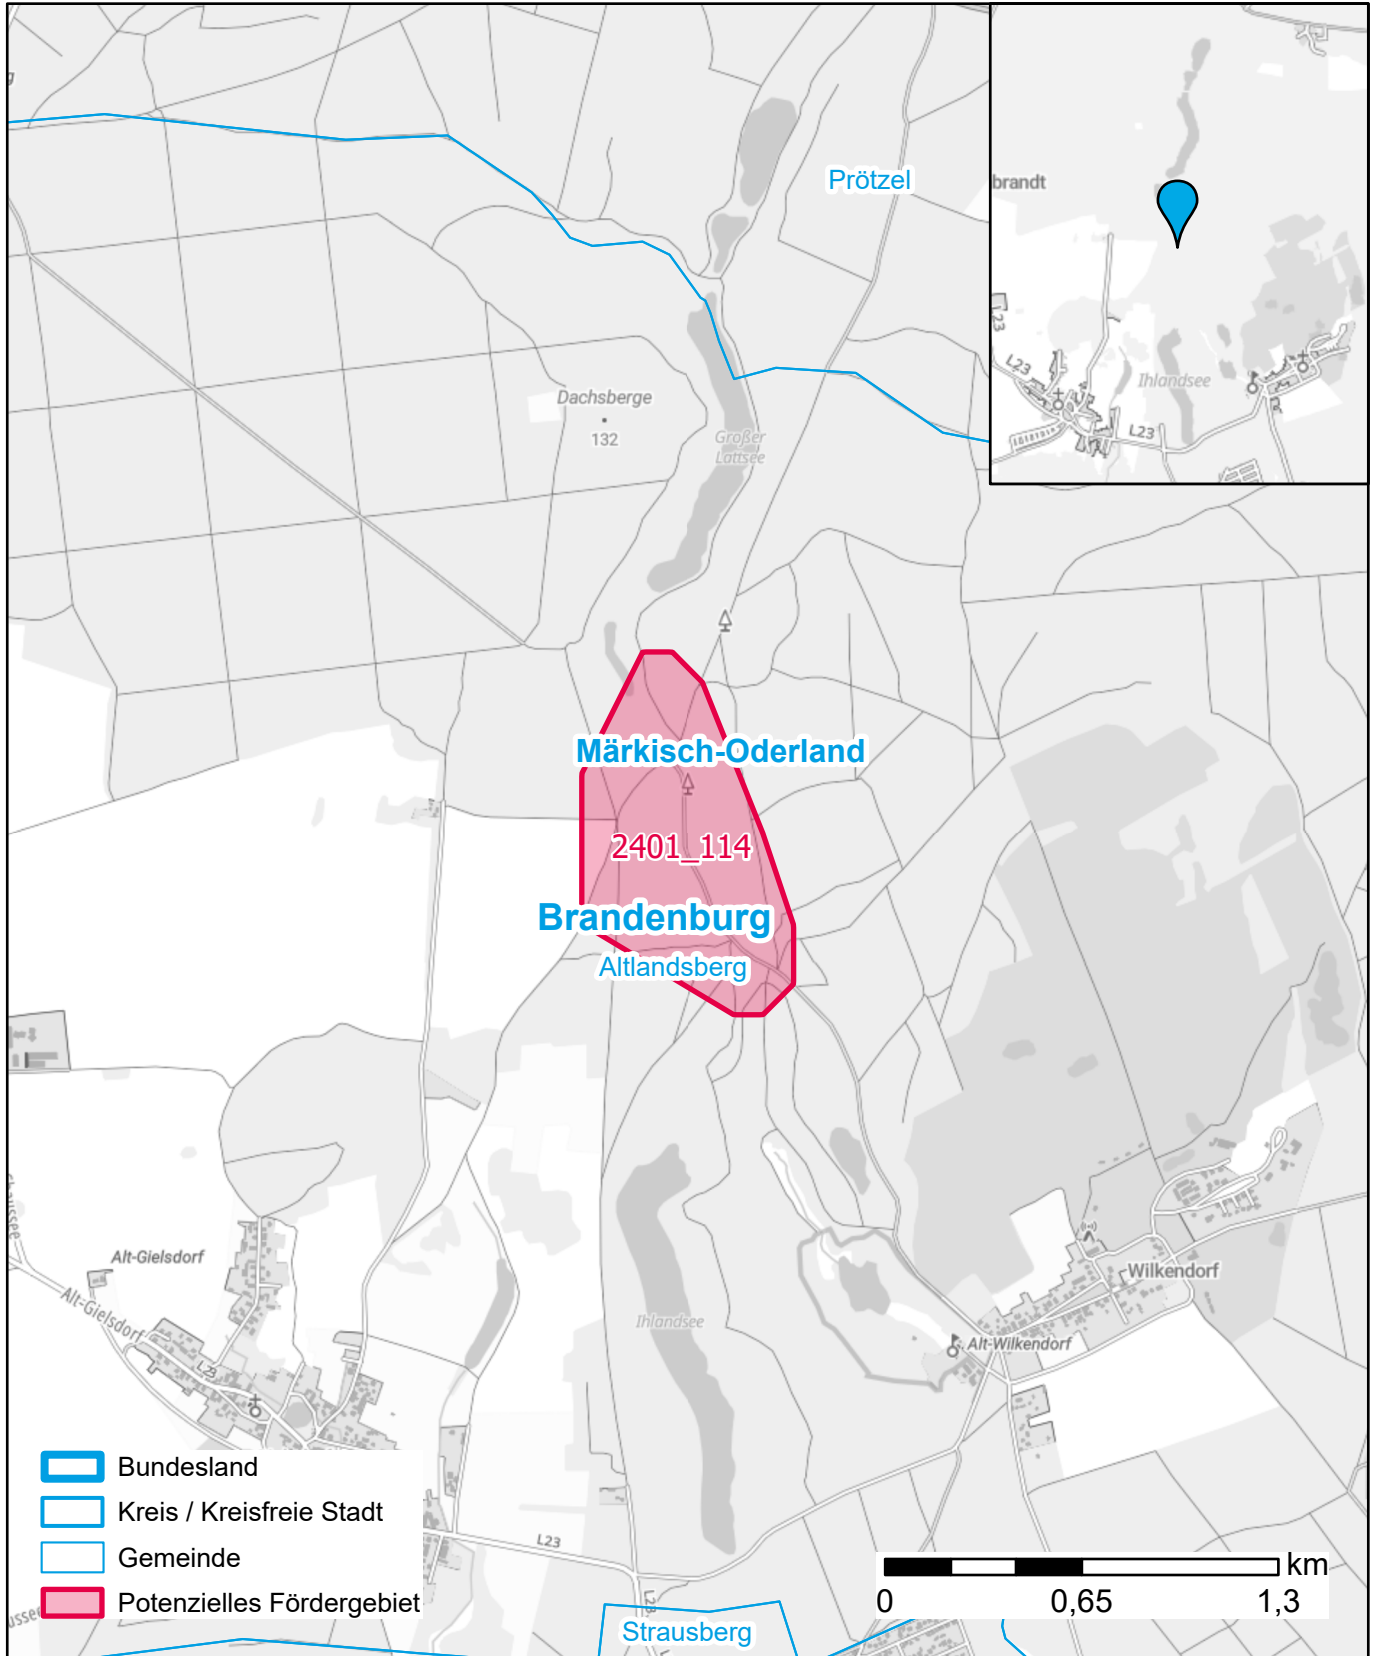

# Markterkundungsverfahren zur Schließung weißer Flecken

Brandenburg, Landkreis Märkisch-Oderland  
Gebiets-ID: 2401\_114

Darstellung: Planstand März 2024  
Datenbasis: MIG Januar 2024  
Hintergrundkarte: © GeoBasis-DE / BKG (2022)